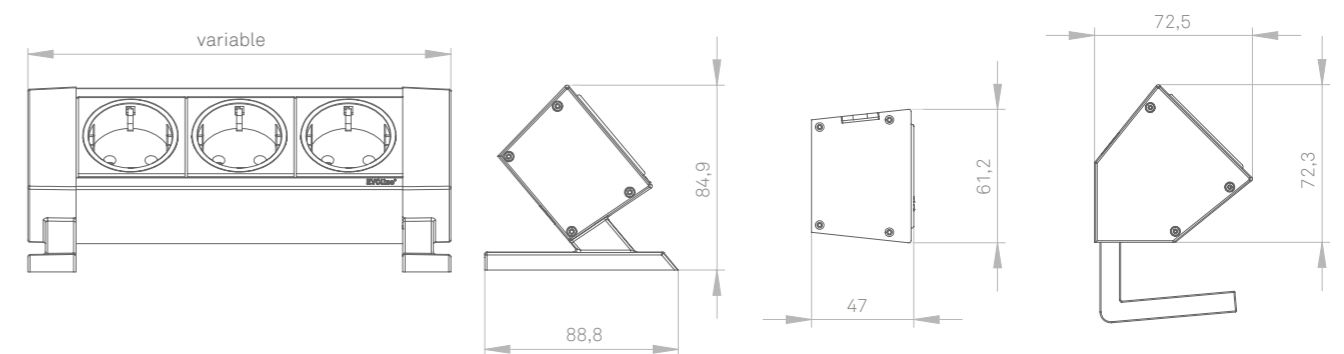

EVoline® DockSquare

EVoline Dock Square

Maintien sûr sur tous les bords et surfaces du bureau

Le DockSquare allie compacité, variabilité et mobilité sur le lieu de travail. Avec diverses options de montage le DockSquare est toujours le bon choix. Le montage adhésif rapide facilite le montage et peut être retiré à tout moment. De plus, diverses pinces métalliques et supports de montage sont disponibles, qui peuvent être fixés au bord de la table ou comme surface/sous-structure.

Options de fixation

Surfaces disponibles