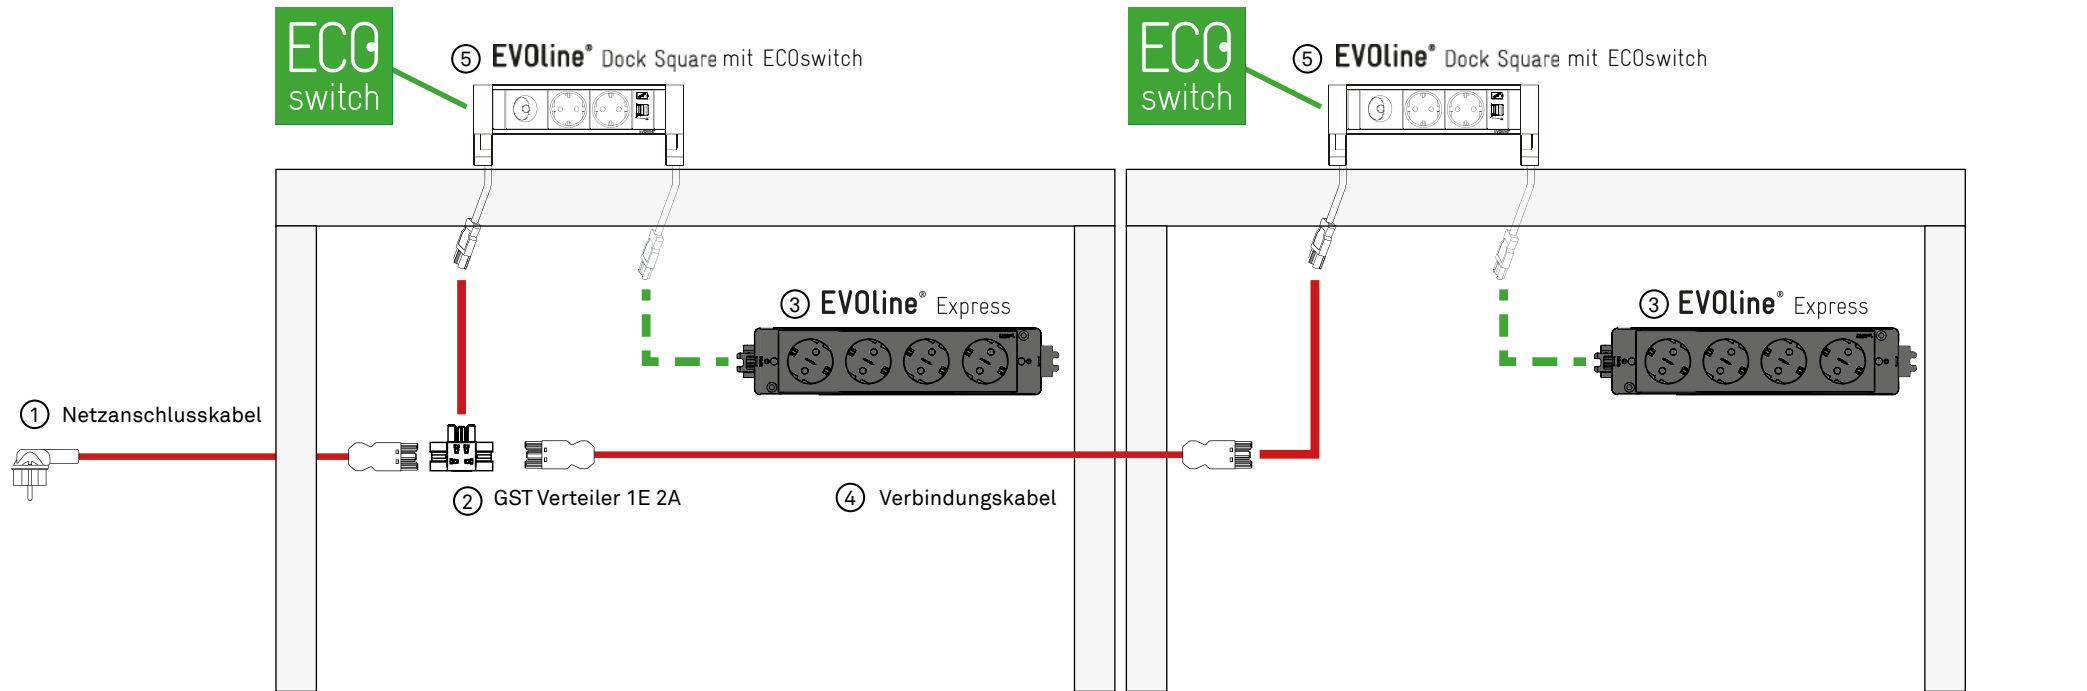

① Netzanschlusskabel

② EVoline® Dock Square mit ECOswitch

③ EVoline® Express

Dauerstrom

geschalteter Strom

Tischverkettung mit DockSquare (mit ECOswitch) & Express

EVoline®

① Netzanschlusskabel

② GST Verteiler 1E 2A

③ EVoline® Express

④ Verbindungskabel

⑤ EVoline® Dock Square mit ECOswitch

Dauerstrom

geschalteter Strom