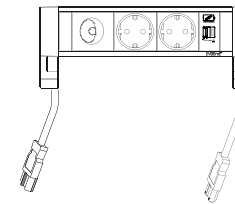

① Netzanschlusskabel

② EVoline® Dock Square mit ECOswitch

③ EVoline® Express

Dauerstrom

geschalteter Strom

Tischverkettung mit DockSquare (mit ECOswitch) & Express

EVoline®

① Netzanschlusskabel

② GST Verteiler 1E 2A

③ EVoline® Express

④ Verbindungskabel

⑤ EVoline® Dock Square mit ECOswitch

Dauerstrom

geschalteter Strom