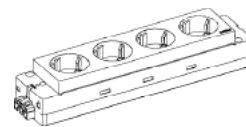

① Netzanschlusskabel

② EVoline® Dock Square mit ECOswitch

③ EVoline® Express

Dauerstrom

geschalteter Strom

Tischverkettung mit DockSquare (mit ECOswitch) & Express

EVoline®

① Netzanschlusskabel

② GST Verteiler 1E 2A

③ EVoline® Express

④ Verbindungskabel

⑤ EVoline® Dock Square mit ECOswitch

Dauerstrom

geschalteter Strom