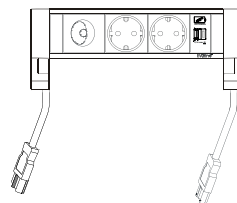

① Netzanschlusskabel

② EVoline® Dock Square mit ECOswitch

③ EVoline® Express

Dauerstrom

geschalteter Strom

Tischverkettung mit DockSquare (mit ECOswitch) & Express

EVoline®

① Netzanschlusskabel

② GST Verteiler 1E 2A

③ EVoline® Express

④ Verbindungskabel

⑤ EVoline® Dock Square mit ECOswitch

Dauerstrom

geschalteter Strom