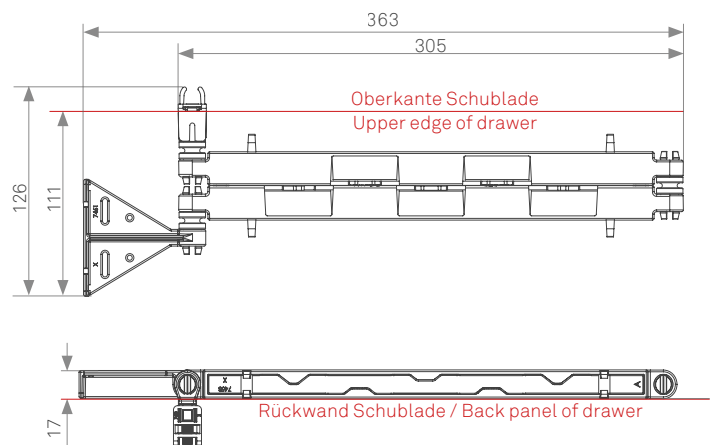

Voor de functie is een aparte plug-in voeding met USB-C aansluiting nodig.

EVoline Wing

Zo worden lades veilig geëlektrificeerd

EVoline Wing, de kabelmanager voor alle beweegbare en uitschuifbare meubeldelen - horizontaal en verticaal. De perfecte oplossing voor contactdozen en oplaadsystemen die in lades moeten worden geïntegreerd. De vleugel geleidt kabels bijvoorbeeld ruimtebesparend achter de lade zonder deze te knikken of af te knellen, en zorgt ervoor dat de lade soepel kan worden geopend en gesloten. Of het nu in keukens of werkkamers is, op houten of metalen achterwanden, deze installatieoplossing maakt individuele montageopties mogelijk zodat aansluitingen eenvoudig toegankelijk zijn en veilig in de bergruimte worden geïnstalleerd.

De EVoline Wing is compatibel met een groot aantal EVoline verbindingssystemen, afhankelijk van uw wensen of eisen.

EVOLine® CableManagement

EVOLine WireLane

Ordelijke kabelketting

Met de WireLane liggen alle kabels netjes in een kabelgoot. De kunststofgoot onder de tafel kan worden vastgeschroefd, gekoppeld en gebogen. Individuele schakels kunnen met elkaar worden verbonden of worden gescheiden.