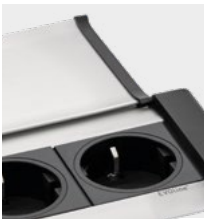

EVoline® FrameDock

EVoline FrameDock

Ruimtebesparende tafelcontactdoos

Door het tijdloze ontwerp past de FrameDock optisch bij elke werkruimte. Dankzij de geringe inbouwdiepte en de eenvoudige montage past de EVoline® FrameDock overal. De FrameDock Hide beschermt de contactdozen tegen stof en vuil en dekt deze elegant af.

Beschikbare varianten

Zilver / zwart