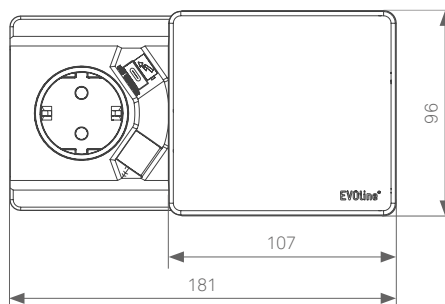

DESIGN
AWARD
2015

GERMAN
DESIGN
AWARD
NOMINEE
2016

EVoline® Square80

EVoline Square80

Stroom- en data-aansluitingen compact samengevat

De Square80, gemonteerd in een opening van 80 mm, bevat een contactdoos, een USB-lader en nog een andere configureerbare aansluiting. Zelfs in gesloten stand is de Square80 een slimme aanvulling: In de optionele Qi-versie is de schuifdeksel een inductief oplaadstation waarop compatibele smartphones draadloos kunnen worden opgeladen.

Gepatenteerde snelle sluiting

Leverbare kleuren

Zwart

Wit

Roestvrijstalen