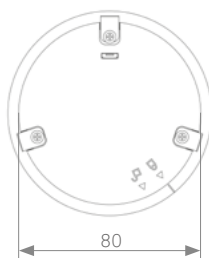

EVoline® WirelessCharger

EVoline QiCharger

Mobiele telefoon onzichtbaar opladen

Met de EVoline Qi charger kunnen alle apparaten die geschikt zijn voor Qi worden opgeladen. Het laadstation wordt onzichtbaar geïnstalleerd onder de tafel of het werkblad, of als inzetstuk voor standaardopeningen met $\varnothing$ 80 mm. Het op te laden apparaat wordt eenvoudig in het midden op het laadstation gelegd – puur minimalisme.