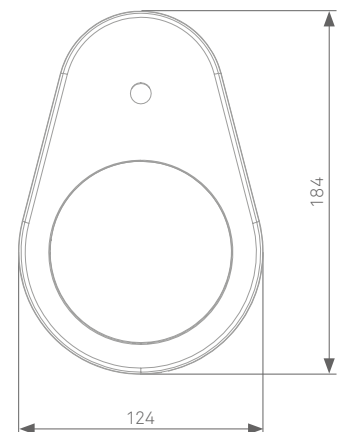

Leverbare kleuren

Zwart

Wit