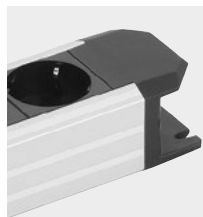

Beschikbare varianten

Zilver