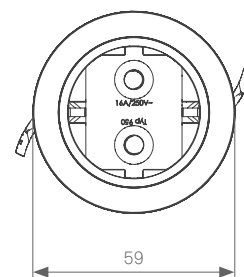

EVoline® One

EVoline One

De compacte stroom- of datatoegang

De ronde enkelvoudige contactdoos kan horizontaal of verticaal worden geïnstalleerd. De flexibele kabeldoorvoer garandeert een minimale installatiediepte van 50 mm. De One biedt een ruime keuze aan module-inzetstukken, ringen en deksels.

EVoline One Lock

Bescherming tegen ongewenste demontage in openbare ruimtes

De One Lock kan alleen worden geopend met een speciaal ontgrendelingswerktuig. Optisch onderscheidt de One Lock zich alleen door een gedrukt slotsymbool en een extra ingebouwde magneet.

Beschikbare varianten met/zonder deksel