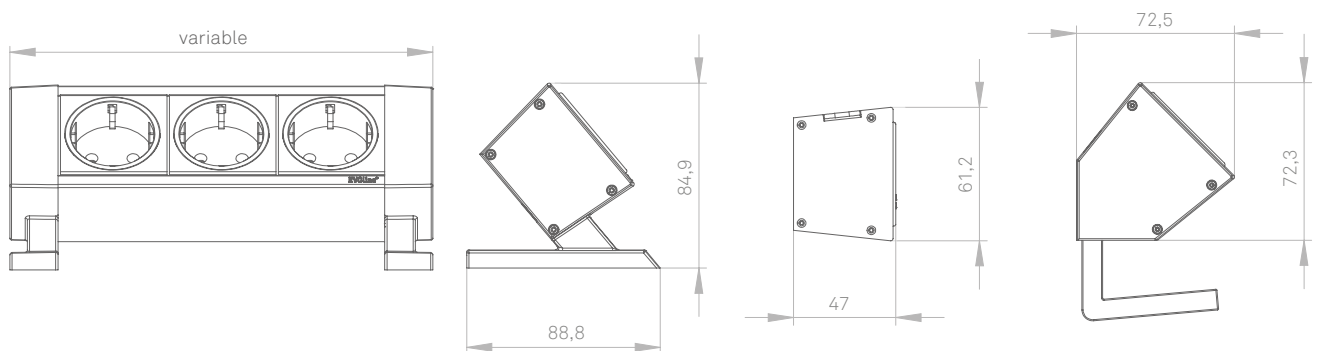

Bevestigingsmogelijkheden

Beschikbare varianten

Zilver

Zwart

Wit

EVoline R-Dock

Slanke vorm

Door de licht afgeschuinde voorkant en variabele uitrustingsmogelijkheden kan de R-Dock comfortabel worden gebruikt voor veel toepassingen. Dankzij het ontwerp past de R-Dock perfect in elke hoek van 90 graden. Rug aan rug vormt deze op een open oppervlak een dubbele eenheid.