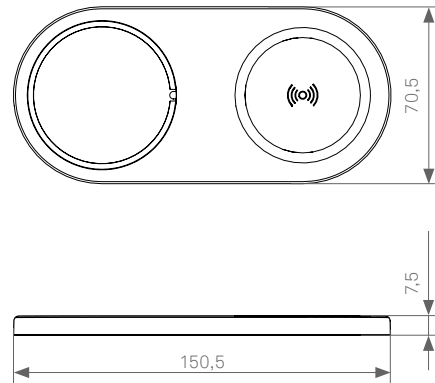

Leverbare kleuren