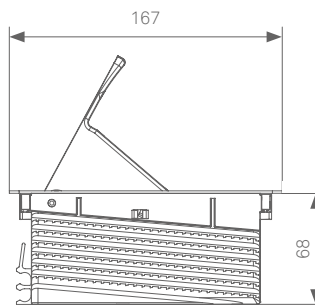

Snelle installatie voor paneeldiktes tot 50 mm.