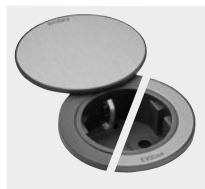

Beschikbare varianten met/zonder deksel

Zwart

Zwart/roestvrij staal

Zwart/messing look

Wit

Wit/roestvrij staal

Wit/messing look

One Distanzhülsen Lift und SlimFit