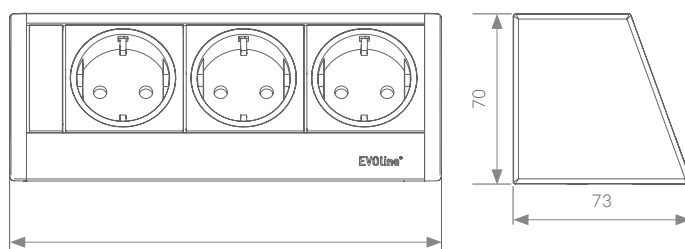

Beschikbare varianten