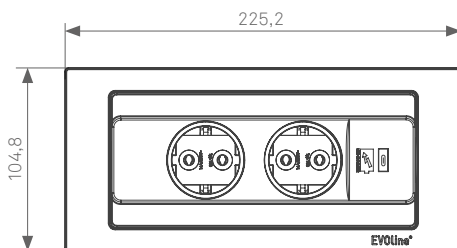

Glanzend glas zwart
gelijk aan RAL 9005

Roestvast staal mat zwart gelakt
gelijk aan RAL 9005

Snelle montage in paneeldiktes van 10 - 40 mm.

EVoline® One

EVoline One

De compacte stroom- of datatoegang

De ronde enkelvoudige contactdoos kan horizontaal of verticaal worden geïnstalleerd. De flexibele kabeldoorvoer garandeert een minimale installatiediepte van 50 mm. De One biedt een ruime keuze aan module-inzetstukken, ringen en deksels.