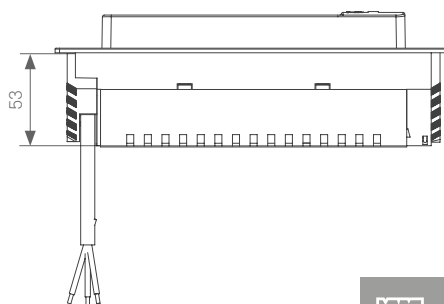

Glanzend glas zwart
gelijk aan RAL 9005

Roestvast staal mat zwart gelakt
gelijk aan RAL 9005

Snelle montage in paneeldiktes van 10 - 40 mm.

EVoline® One

EVoline One

De compacte stroom- of datatoegang

De ronde enkelvoudige contactdoos kan horizontaal of verticaal worden geïnstalleerd. De flexibele kabeldoorvoer garandeert een minimale installatiediepte van 50 mm. De One biedt een ruime keuze aan module-inzetstukken, ringen en deksels.