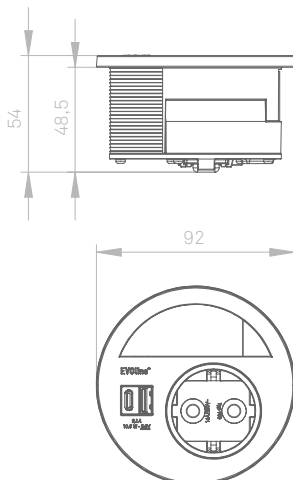

Leverbare kleuren

Zwart

Wit

Roestvrij staal
Optiek

EVoline® Circle80 Family

EVoline Circle80 / EVoline Circle80 Access

Snelle montage van bovenaf en praktische kabelgeleiding

De praktische kabelopening met geïntegreerde schuif voor het vastzetten van kabels laat ook overtollige kabels elegant van de tafel verdwijnen. De geringe inbouwdiepte en het EVoline bevestigingssysteem garanderen een snelle en eenvoudige montage van bovenaf.