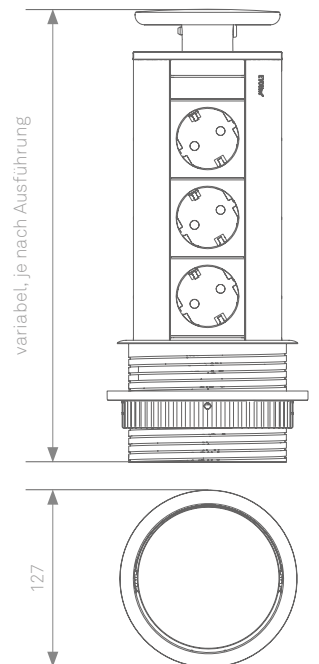

Kunststof Messingkleurig gelakt

EVoline FlipTop Push

Verborgene aansluitingen zonder afknelling van kabels

De EVoline FlipTop Push is een elegante installatieoplossing voor alle werkomgevingen. Ook in gesloten stand kunnen de kabels aangesloten blijven zonder te worden afgeknelde. Met één vingertik wordt de contactdoos geopend. Als de gebruikseisen veranderen, kunnen de data- en multimodules op elk moment worden verwisseld.