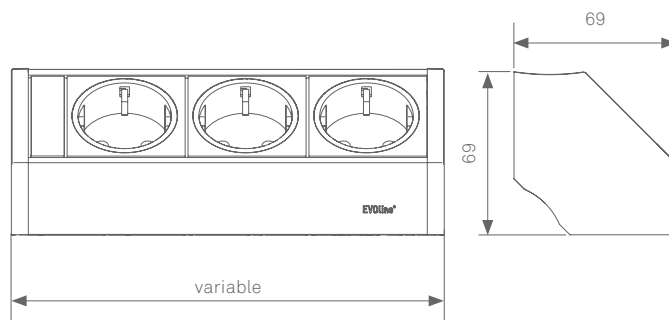

Verschillende bevestigings- mogelijkheden zijn te vinden in het hoofdstuk: „EVoline® Dock Accessories“