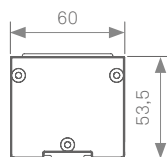

Verschillende bevestigingsmogelijkheden zijn te vinden in het hoofdstuk: „EV0line® Dock Accessories“