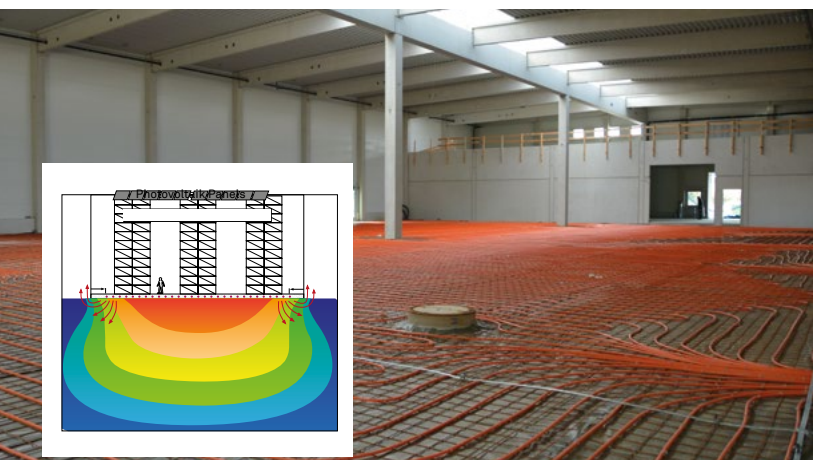

EVoline® Made in Germany

Wij verheugen ons op uw bezoek!