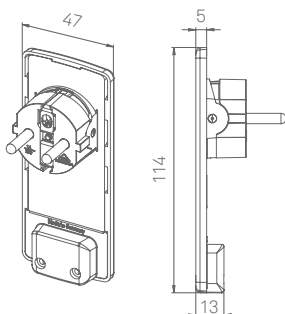

Plug

Losse stecker voor aansluiting op driedraads-kabel.

Plug Fix

Met geïnstalleerde kabel en koppeling of steckerdoos.

PlugMini Fix

De extra kleine en platte PlugMini Fix combineert de voordelen van de beproefde Plug Fix in een nog kleinere behuizing. Met vast geïnstalleerde kabel.