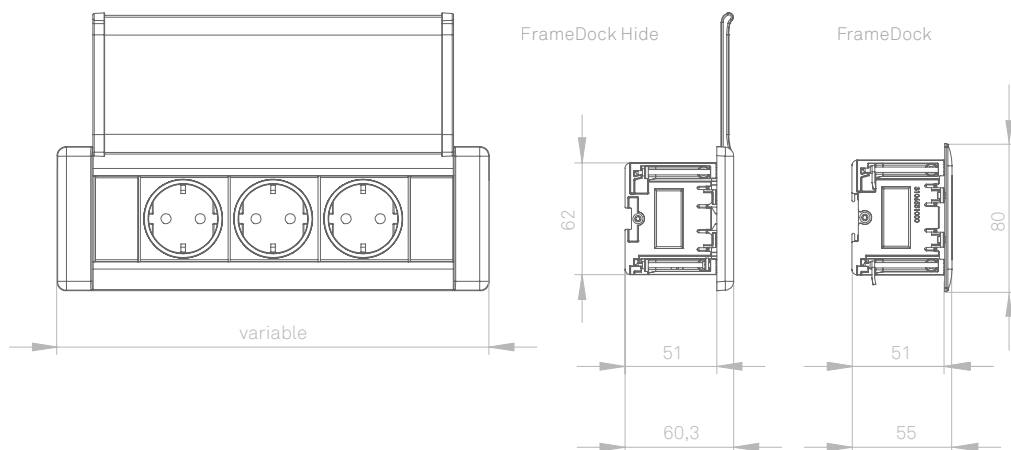

Beschikbare varianten

Zilver / zwart

Zwart

Wit

EV0line Dock

Beproefd voor toepassing in kantoren en hotels

Het afgeronde profiel van het Dock past op elk bureau en in elk interieur. Of het nu gaat om stroom, data en/of multimedia, de vrije configureerbaarheid biedt talloze mogelijkheden om perfect in te spelen op elke werksituatie.