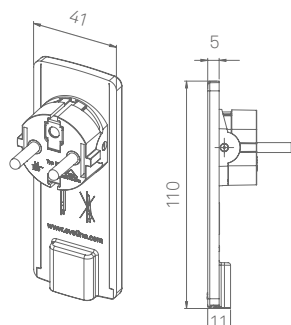

Plug

Losse stecker voor aansluiting op driedraads-kabel.

Plug Fix

Met geïnstalleerde kabel en koppeling of steckerdoos.

PlugMini Fix

De extra kleine en platte PlugMini Fix combineert de voordelen van de beproefde Plug Fix in een nog kleinere behuizing. Met vast geïnstalleerde kabel.