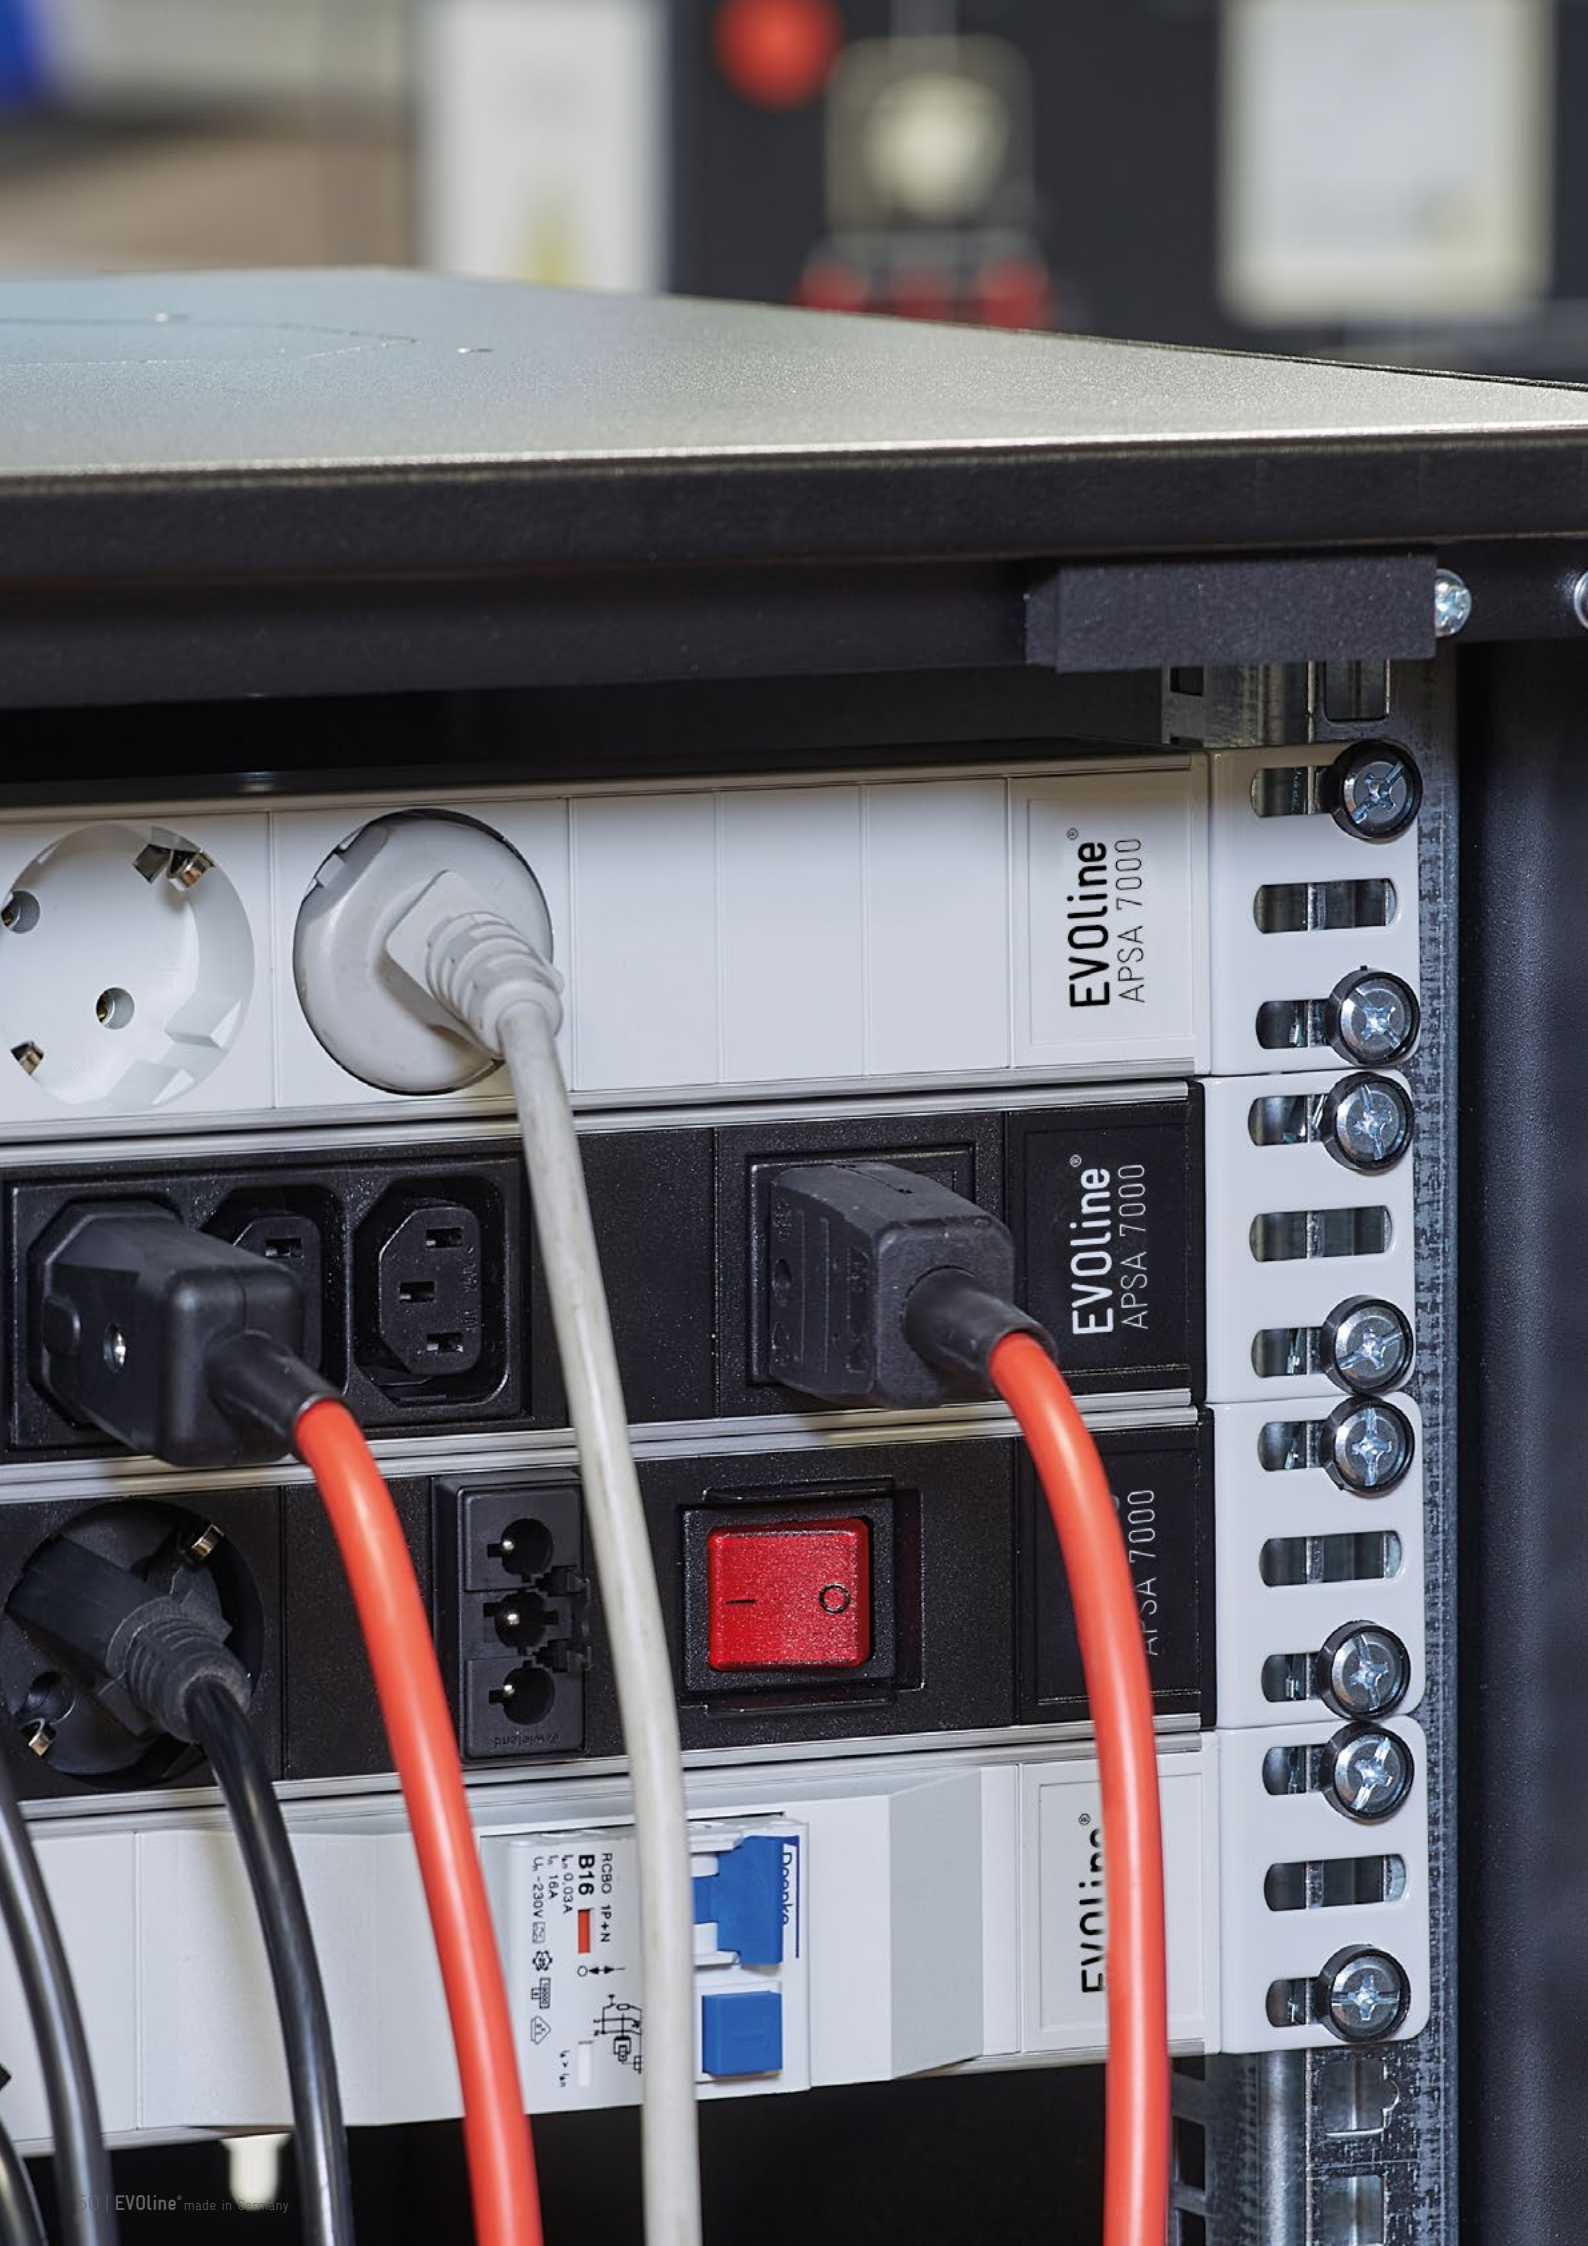

EVOLine®
AP5A 7000

EVOLine®
AP5A 7000

EVOLine®
AP5A 7000

EVOLine®
AP5A 7000