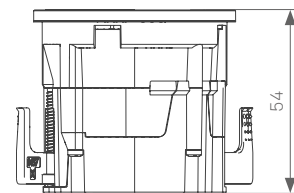

EVoline® One

EVoline One

De compacte stroom- of datatoegang

De ronde enkelvoudige contactdoos kan horizontaal of verticaal worden geïnstalleerd. De flexibele kabeldoorvoer garandeert een minimale installatiediepte van 50 mm. De One biedt een ruime keuze aan module-inzetstukken, ringen en deksels.

EVoline One Lock

Bescherming tegen ongewenste demontage in openbare ruimtes

De One Lock kan alleen worden geopend met een speciaal ontgrendelingswerktuig. Optisch onderscheidt de One Lock zich alleen door een gedrukt slotsymbool en een extra ingebouwde magneet.

Beschikbare varianten met/zonder deksel