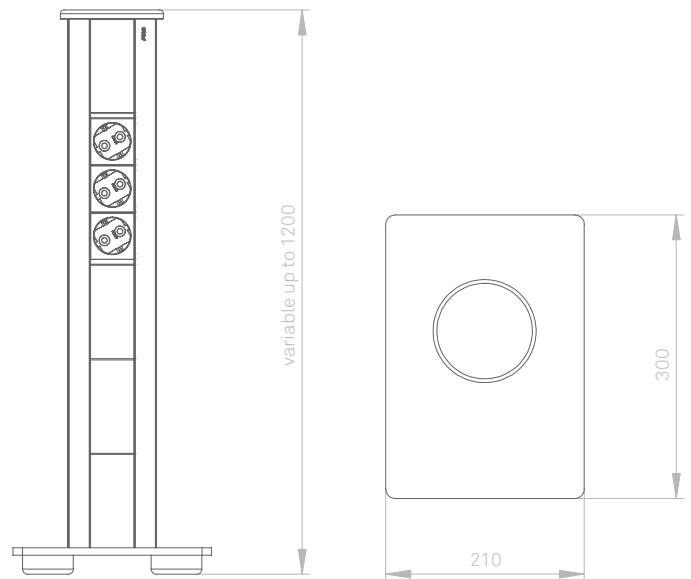

EVoline® Vertical

EVoline Vertical

Aansluitingen op ergonomische hoogte

De Vertical is de mobiele en ruimtebesparende oplossing voor open oppervlakken en hierdoor de ideale oplossing voor kantoren, hotels of verkoopruimtes. Door de hoogte van max. 1,20 meter is het niet meer nodig om te bukken om de contactdoos te bereiken: Configureerbare stroom-, multimedia- en data-aansluitingen zijn op een comfortabele hoogte bereikbaar.

Beschikbare varianten