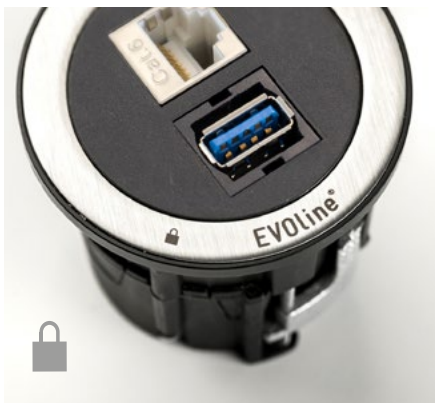

Glanzend glas zwart
gelijk aan RAL 9005

Roestvast staal mat zwart gelakt
gelijk aan RAL 9005

Snelle montage in paneeldiktes van 10 - 40 mm.

EVoline® One

EVoline One

De compacte stroom- of datatoegang

De ronde enkelvoudige contactdoos kan horizontaal of verticaal worden geïnstalleerd. De flexibele kabeldoorvoer garandeert een minimale installatiediepte van 50 mm. De One biedt een ruime keuze aan module-inzetstukken, ringen en deksels.

EVoline One Lock

Bescherming tegen ongewenste demontage in openbare ruimtes

De One Lock kan alleen worden geopend met een speciaal ontgrendelingswerktuig. Optisch onderscheidt de One Lock zich alleen door een gedrukt slotsymbool en een extra ingebouwde magneet.