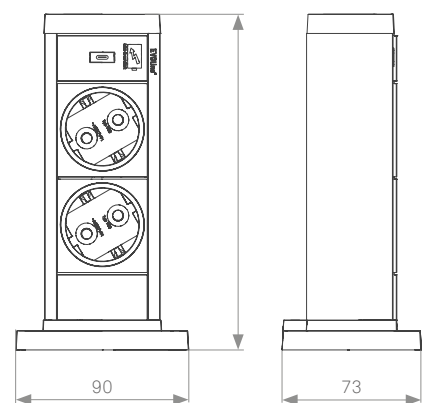

Beschikbare varianten

Zilver

Zwart

Wit

EVoline® Vertical

EVoline Vertical

Aansluitingen op ergonomische hoogte

De Vertical is de mobiele en ruimtebesparende oplossing voor open oppervlakken en hierdoor de ideale oplossing voor kantoren, hotels of verkoopruimtes. Door de hoogte van max. 1,20 meter is het niet meer nodig om te bukken om de contactdoos te bereiken: Configureerbare stroom-, multimedia- en data-aansluitingen zijn op een comfortabele hoogte bereikbaar.