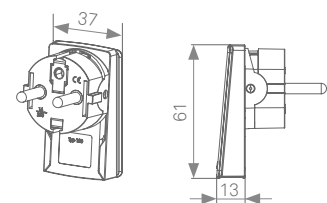

Plug

Losse stecker voor aansluiting op driedraads-kabel.

Plug Fix

Met geïnstalleerde kabel en koppeling of steckerdoos.

PlugMini Fix

De extra kleine en platte PlugMini Fix combineert de voordelen van de beproefde Plug Fix in een nog kleinere behuizing. Met vast geïnstalleerde kabel.