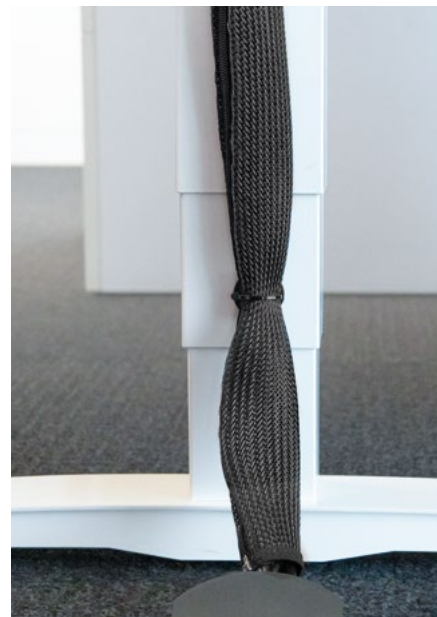

De EVoline Wing is compatibel met een groot aantal EVoline verbindingssystemen, afhankelijk van uw wensen of eisen.

EVOLine® CableManagement

EVOLine WireLane

Ordelijke kabelketting

Met de WireLane liggen alle kabels netjes in een kabelgoot. De kunststofgoot onder de tafel kan worden vastgeschroefd, gekoppeld en gebogen. Individuele schakels kunnen met elkaar worden verbonden of worden gescheiden.

EVOLine Bridge

Stevige kabelrail

De Bridge zorgt voor orde in de kabelgeleiding. De rail is stevig, geschikt om objecten over te rollen en zo plat uitgevoerd dat er geen struikelgevaar is. In de stevige behuizing van geanodiseerd aluminium worden stroom- en datakabels separaat in twee compartimenten geleid.