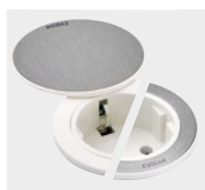

Beschikbare varianten met/zonder deksel

Zwart

Zwart/roestvrij staal

Zwart/messing look

Wit

Wit/roestvrij staal

Wit/messing look

One Distanzhülsen Lift und SlimFit

Installatie in kleine holtes en zeer dunne wanden

De afstandshulzen Lift en SlimFit maken installatie in zeer dunne wanden vanaf 1 mm mogelijk. Eén huls of beide hulzen wordt resp. worden tijdens de installatie over de One geschoven, waarbij de Lift (12 mm) alleen boven kan worden gemonteerd, en de SlimFit (10 mm) alleen onder.