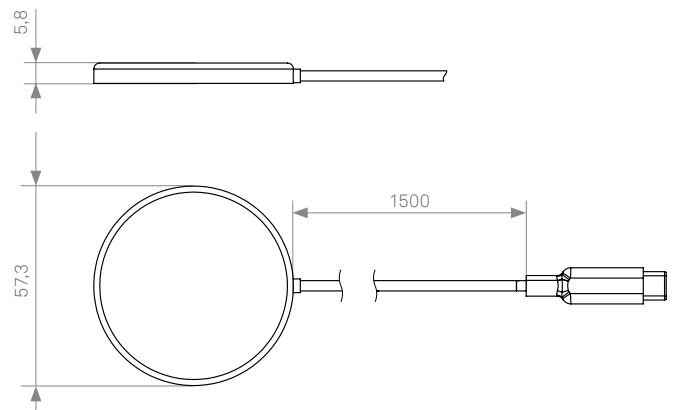

Voor de functie is een aparte plug-in voeding met USB-C aansluiting nodig.