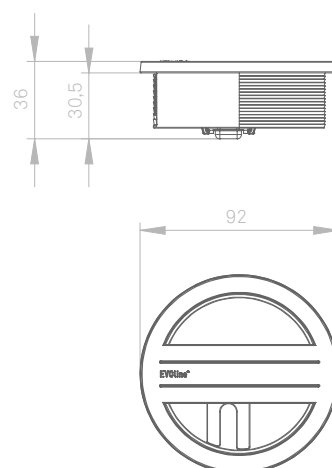

Leverbare kleuren

Zwart

Wit

Roestvrij staal
Optiek

EVoline® Circle80 Family

EVoline Circle80 / EVoline Circle80 Access

Snelle montage van bovenaf en praktische kabelgeleiding

De praktische kabelopening met geïntegreerde schuif voor het vastzetten van kabels laat ook overtollige kabels elegant van de tafel verdwijnen. De geringe inbouwdiepte en het EVoline bevestigingssysteem garanderen een snelle en eenvoudige montage van bovenaf.