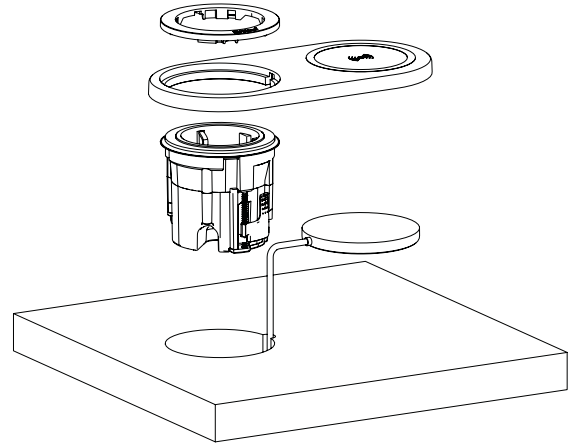

EVoline OneDisQ

Mogelijkheid tot inductief opladen

De OneDisQ is een uitbreidingsmodule voor het opladen van smartphones die geschikt zijn voor inductie. Deze module kan eenvoudig samen met elke EVoline One worden geïnstalleerd of achteraf worden gemonteerd zonder het bestaande systeem te wijzigen. De contactdoos of de datamodules van de One blijft resp. blijven tijdens het oplaadproces vrij toegankelijk en kunnen tegelijkertijd worden gebruikt voor andere toepassingen.