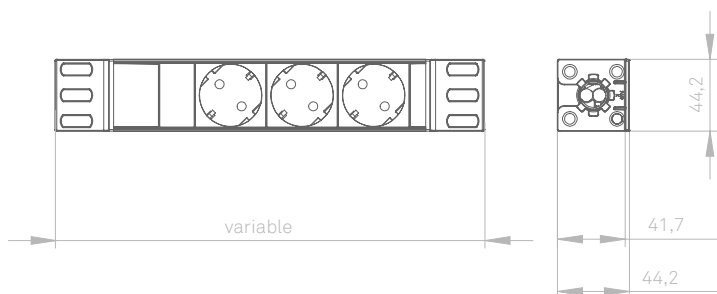

EVoline® APSA 7000

EVoline APSA 7000

Contactdoos voor serverkasten

De APSA 7000 is speciaal ontwikkeld voor installatie in 19" serverkasten. Door de mogelijkheid van horizontale en verticale installatie met een benodigde ruimte van één hoogte-eenheid (1 HE = 44,5 mm) is dit een ideale, universeel montagebare contactdoos voor toepassing in een serverrack. Door de vrije configuraties onder meer geschikt voor contactdozen met aardingscontact in verschillende kleuren, contactdozen voor koude apparaten, 2-polige verlichte schakelaars, veiligheidsschakelaars enz. Een set bestaande uit twee montagebeugels en acht schroeven is bij de levering inbegrepen. Een speciale draaibeugel, die zonder schroeven kan worden losgedraaid en op elk moment met één druk op de knop in een andere stand van 90° kan worden gedraaid, is als optie verkrijgbaar.

Beschikbare varianten