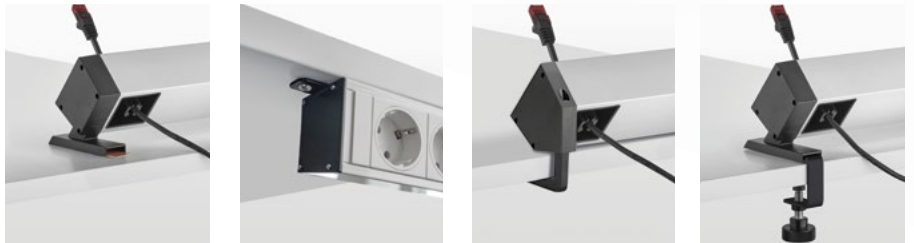

Bevestigingsmogelijkheden