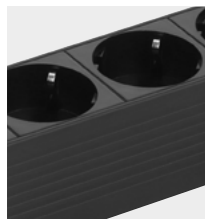

EVoline® APSA 7000

EVoline APSA 7000

Contactdoos voor serverkasten

De APSA 7000 is speciaal ontwikkeld voor installatie in 19" serverkasten. Door de mogelijkheid van horizontale en verticale installatie met een benodigde ruimte van één hoogte-eenheid (1 HE = 44,5 mm) is dit een ideale, universeel montagebare contactdoos voor toepassing in een serverrack. Door de vrije configuraties onder meer geschikt voor contactdozen met aardingscontact in verschillende kleuren, contactdozen voor koude apparaten, 2-polige verlichte schakelaars, veiligheidsschakelaars enz. Een set bestaande uit twee montagebeugels en acht schroeven is bij de levering inbegrepen. Een speciale draaibeugel, die zonder schroeven kan worden losgedraaid en op elk moment met één druk op de knop in een andere stand van 90° kan worden gedraaid, is als optie verkrijgbaar.

Beschikbare varianten

Zwart