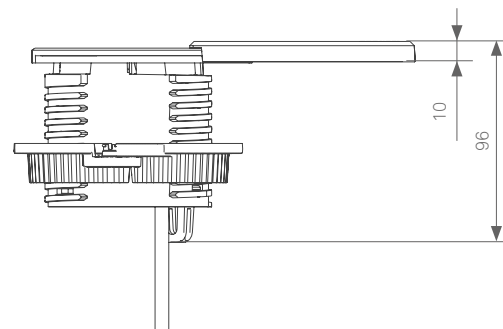

DESIGN
AWARD
2015

GERMAN
DESIGN
AWARD
NOMINEE
2016

EVoline® Square80

EVoline Square80

Stroom- en data-aansluitingen compact samengevat

De Square80, gemonteerd in een opening van 80 mm, bevat een contactdoos, een USB-lader en nog een andere configureerbare aansluiting. Zelfs in gesloten stand is de Square80 een slimme aanvulling: In de optionele Qi-versie is de schuifdeksel een inductief oplaadstation waarop compatibele smartphones draadloos kunnen worden opgeladen.

Gepatenteerde snelle sluiting

Leverbare kleuren

Zwart

Wit

Roestvrijstalen