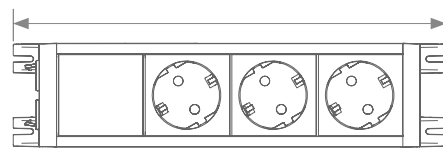

Beschikbare varianten

Zilver

Zwart

Optional:
Endkappe met
Befestigungswinkel

Verschillende bevestigingsmogelijkheden zijn te vinden in het hoofdstuk: „EV0line® Dock Accessories“

EVoline V-Dock

Past in elke hoek