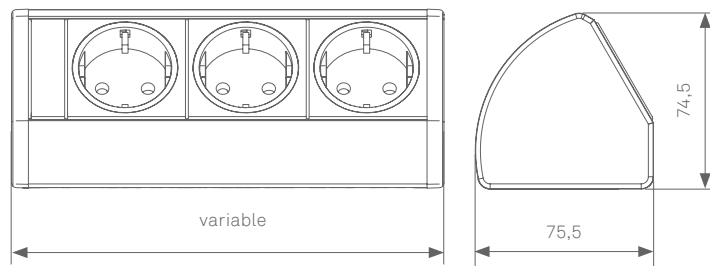

Verschillende bevestigingsmogelijkheden zijn te vinden in het hoofdstuk: „EV0line® Dock Accessories“