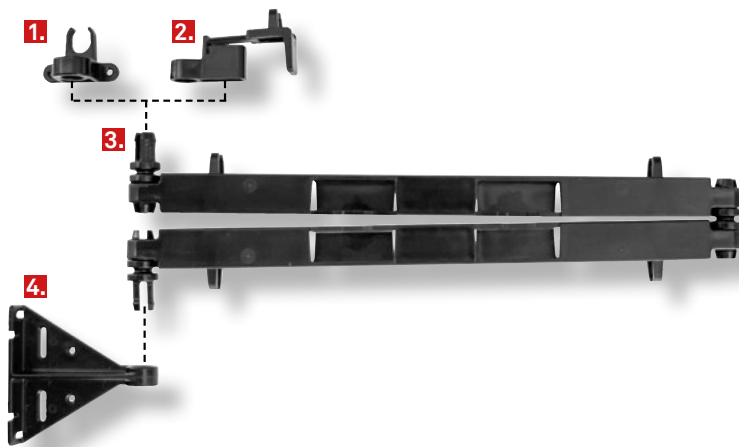

Voor de functie is een aparte plug-in voeding met USB-C aansluiting nodig.

EVoline Wing

Zo worden lades veilig geëlektrificeerd

EVoline Wing, de kabelmanager voor alle beweegbare en uitschuifbare meubeldelen - horizontaal en verticaal. De perfecte oplossing voor contactdozen en oplaadsystemen die in lades moeten worden geïntegreerd. De vleugel geleidt kabels bijvoorbeeld ruimtebesparend achter de lade zonder deze te knikken of af te knellen, en zorgt ervoor dat de lade soepel kan worden geopend en gesloten. Of het nu in keukens of werkkamers is, op houten of metalen achterwanden, deze installatieoplossing maakt individuele montageopties mogelijk zodat aansluitingen eenvoudig toegankelijk zijn en veilig in de bergruimte worden geïnstalleerd.