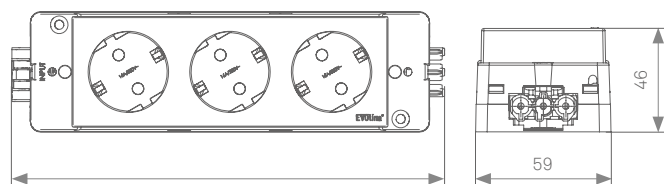

EVoline® Express

EVoline Express

Veiligheid vanaf het begin

De Express staat voor modulaire energievoorziening met decentrale veiligheidsmodules in de kantoorelektrificatie. Dankzij de installatiesteekverbindingen kunnen verschillende uitvoeringen snel samen worden aangesloten.

Zelfdovende en vlamvertragende kunststoffen zijn standaard.

Beschikbare varianten