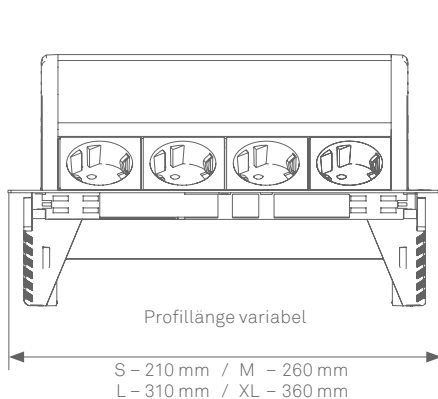

Snelle installatie voor paneeldiktes tot 50 mm.