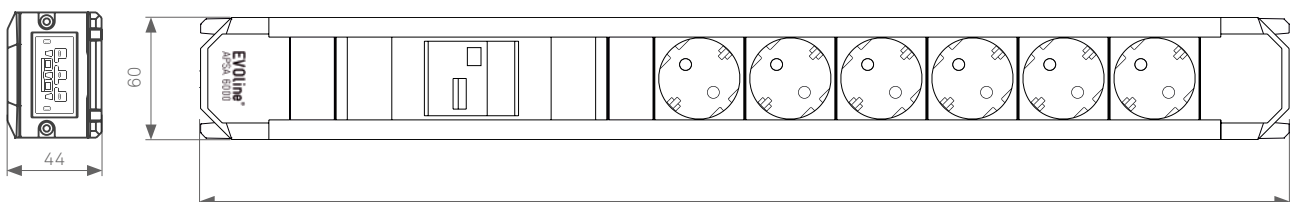

Beschikbare varianten