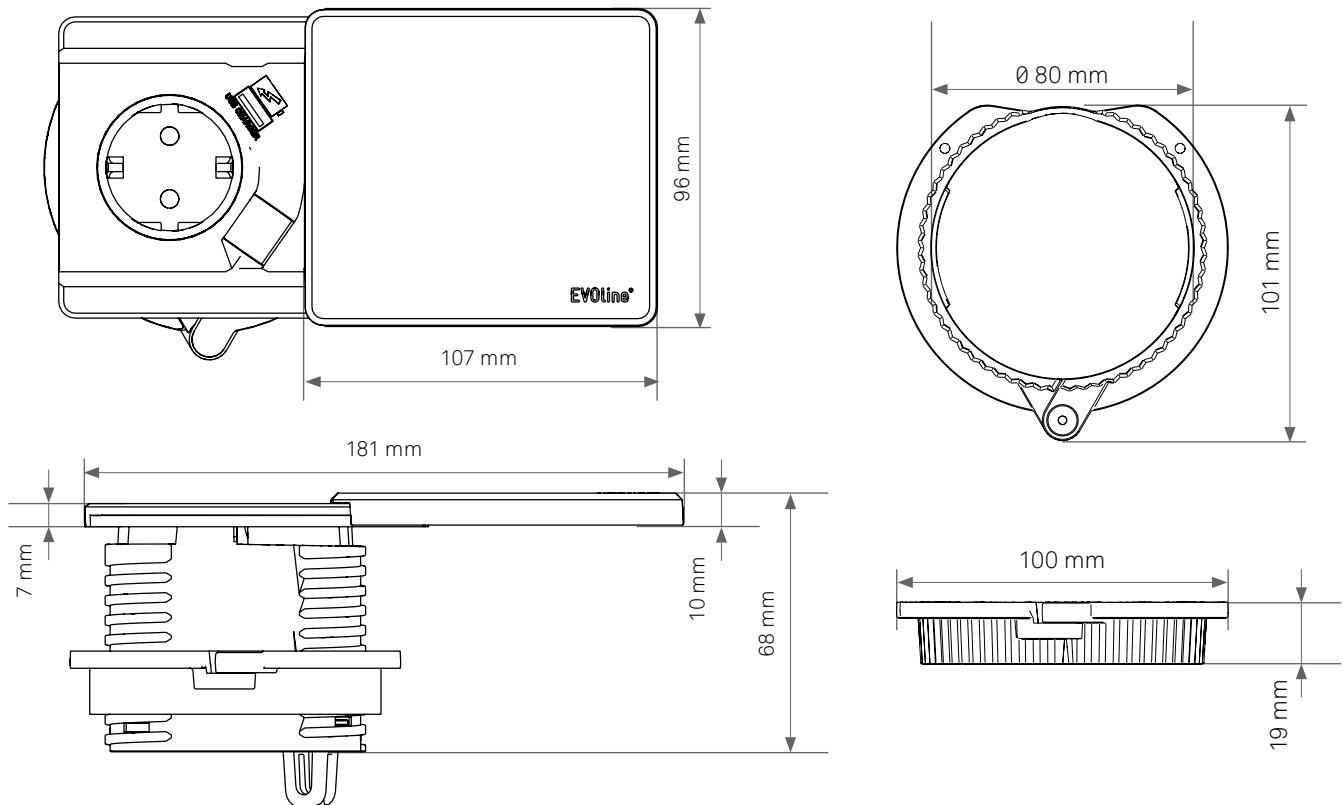

# EVoline<sup>®</sup> Square80

Datenblatt / Data Sheet

Einzelteile  
Individual parts

Maße  
Dimensions

## Einbaumaße Installation dimensions