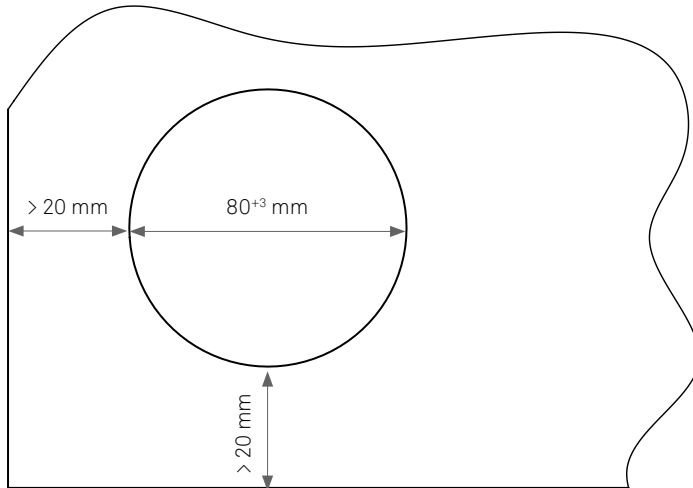

# EVoline<sup>®</sup> Square80

Datenblatt / Data Sheet

Einzelteile  
Individual parts

Maße  
Dimensions

## Einbaumaße Installation dimensions