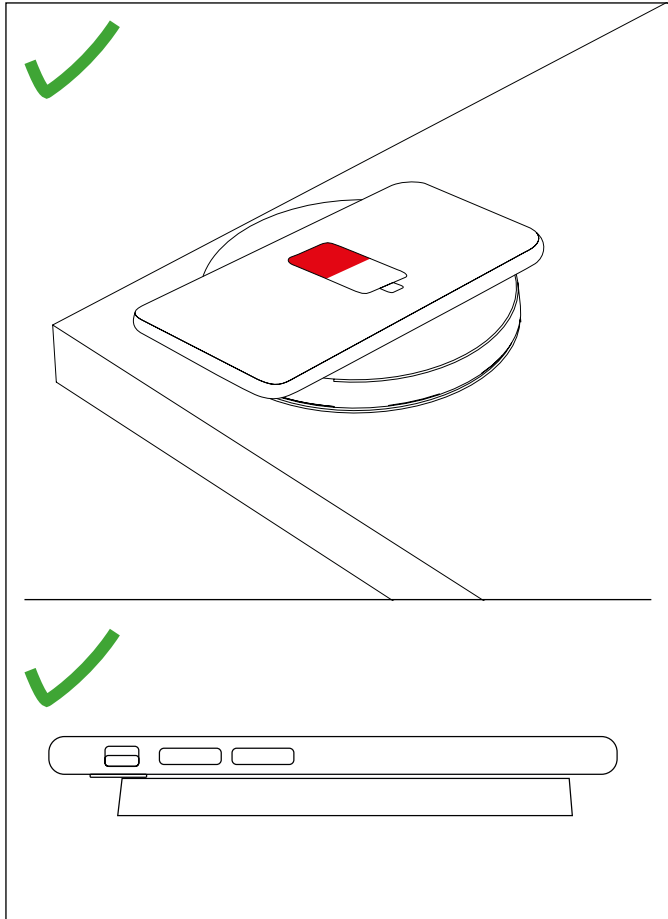

Maße Zubehör

Dimensions Accessories

Ausschnittmaße

Cutout Dimensions

EVoline[®] Circle80

Datenblatt / Data Sheet

Richtige Handypositionierung
zum kabellosen Laden (DisQ)
*Correct mobile phone positioning
for wireless charging (DisQ)*

Falsche Handypositionierung
zum kabellosen Laden (DisQ)
*Wrong mobile phone positioning
for wireless charging (DisQ)*