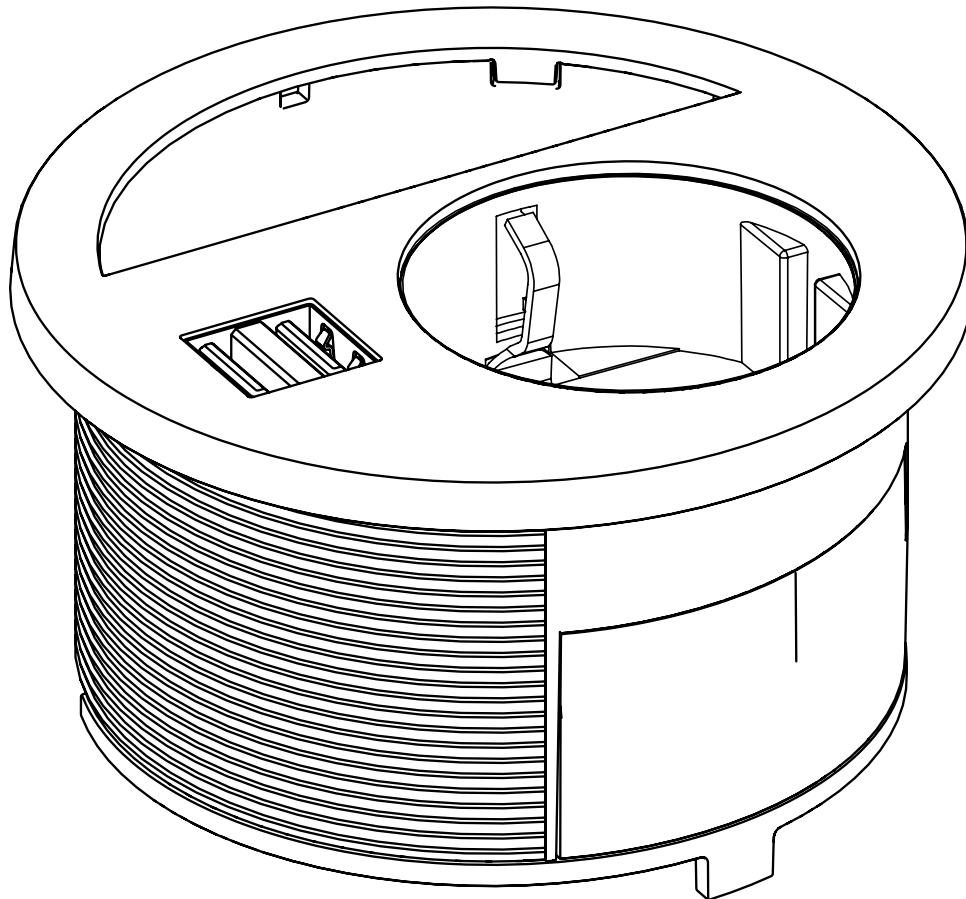

EVoline® Circle80

Datenblatt / Data Sheet

Schulte Elektrotechnik GmbH & Co KG

Jüngerstraße 21
58515 Lüdenscheid

Telefon +49 23 51 / 94 81 - 0
Fax +49 23 51 / 4 26 58

E-Mail info@schulte.com
Internet www.evoline.com

Stand 03/2023

Technische Änderungen
vorbehalten

*Technical changes
reserved*

EVoline® Circle80

Datenblatt / Data Sheet

Lieferbare Oberflächen Available finishes

■ Kunststoff schwarz
Plastic black

■ Kunststoff weiß
Plastic white

■ Edelstahl-Optik
Stainless steel look

Sonstiges Further

■ Passt in eine Standard
Schreibtischöffnung
von 80 mm

*Fits into a standard
80mm worktop*

Bestückungs- möglichkeiten Equipment options

- Steckdose
  Socket
- USB-Charger
- Induktionsladespule (optional)
  Induction charging coil (optional)
- Verschlussplatten(optional):
  Cover plate (optional):
  - Kompletzt geschlossen
    Completely closed
  - Verschluss mit 6 Kabelführungen
    With 6 cable outlets
  - CAT6 Buchse
    CAT6 socket
  - CAT6 Kabel mit Stecker
    CAT6 cable with plug
  - Zweiter USB-Charger
    Second USB charger
  - HDMI 2.0

Technische Daten Technical Data

	VDE	CH	B/F	UK	DK
Nennspannung V_{AC} <i>Nominal Voltage V_{AC}</i>	230	230	230	230	230
Nennstrom A <i>Nominal Current</i>	16	10 16	16	5 13	13
Anschluss- leistung W_{max} <i>Input Power W_{max}</i>	3.600	2.300 3.600	3.600	1.150 2.990	2.990

Ausführung USB Charger* (optional)

Technische Daten zum USB Charger sind im dazugehörigen [Datenblatt](#) enthalten.

Version USB Charger* (optional)

Technical data on the USB Charger can be found in the associated [data sheet](#).

Schutz

Protection

Schutzklasse

Protection category

Schutzart

Protection rating

I

IP20