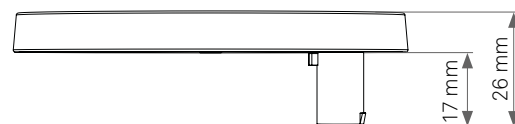

EVoline® Circle80

Datenblatt / Data Sheet

Einzelteile Individual parts

Zubehör Accessories

Maße Dimensions

Maße Zubehör Dimensions Accessories

EVoline® Circle80

Datenblatt / Data Sheet

Maße Zubehör

Dimensions Accessories

Ausschnittmaße

Cutout Dimensions

EVoline[®] Circle80

Datenblatt / Data Sheet

Richtige Handypositionierung
zum kabellosen Laden (DisQ)
*Correct mobile phone positioning
for wireless charging (DisQ)*