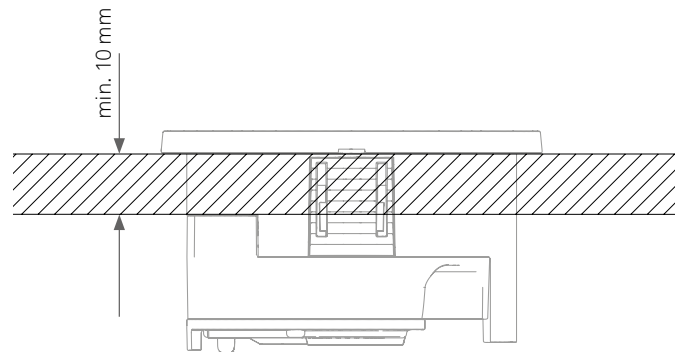

EVoline® Circle80

Datenblatt / Data Sheet

Einzelteile Individual parts

Zubehör Accessories

Maße Dimensions

Maße Zubehör Dimensions Accessories

EVoline® Circle80

Datenblatt / Data Sheet

Maße Zubehör

Dimensions Accessories

Ausschnittmaße

Cutout Dimensions

EVoline[®] Circle80

Datenblatt / Data Sheet

Richtige Handypositionierung
zum kabellosen Laden (DisQ)
*Correct mobile phone positioning
for wireless charging (DisQ)*