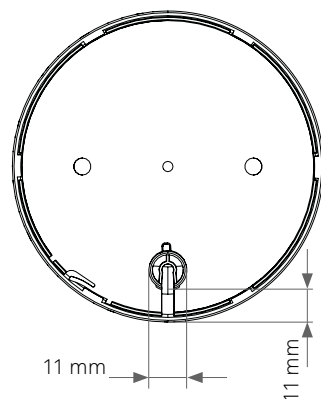

■ Edelstahl-Optik
Stainless steel look

Sonstiges Further

■ Passt in eine Standard
Schreibtischöffnung
von 80 mm

*Fits into a standard
80mm worktop*

Bestückungs- möglichkeiten Equipment options

- Steckdose
Socket
- USB-Charger
- Induktionsladespule (optional)
Induction charging coil (optional)
- Verschlussplatten(optional):
Cover plate (optional):
 - Kompletzt geschlossen
Completely closed
 - Verschluss mit 6 Kabelführungen
With 6 cable outlets
 - CAT6 Buchse
CAT6 socket
 - CAT6 Kabel mit Stecker
CAT6 cable with plug
 - Zweiter USB-Charger
Second USB charger
 - HDMI 2.0

EVoline® Circle80

Datenblatt / Data Sheet

Einzelteile Individual parts

Zubehör Accessories

Maße Dimensions

Maße Zubehör Dimensions Accessories

EVoline® Circle80

Datenblatt / Data Sheet

Maße Zubehör

Dimensions Accessories

Ausschnittmaße

Cutout Dimensions

EVoline[®] Circle80

Datenblatt / Data Sheet

Richtige Handypositionierung
zum kabellosen Laden (DisQ)
*Correct mobile phone positioning
for wireless charging (DisQ)*