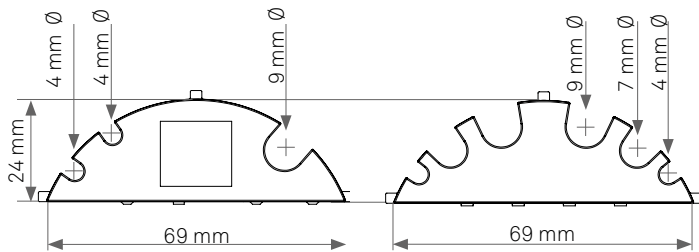

EVoline® Circle80

Datenblatt / Data Sheet

Einzelteile Individual parts

Zubehör Accessories

Maße Dimensions

Maße Zubehör Dimensions Accessories

EVoline® Circle80

Datenblatt / Data Sheet

Maße Zubehör

Dimensions Accessories

Ausschnittmaße

Cutout Dimensions

EVoline[®] Circle80

Datenblatt / Data Sheet

Richtige Handypositionierung
zum kabellosen Laden (DisQ)
*Correct mobile phone positioning
for wireless charging (DisQ)*