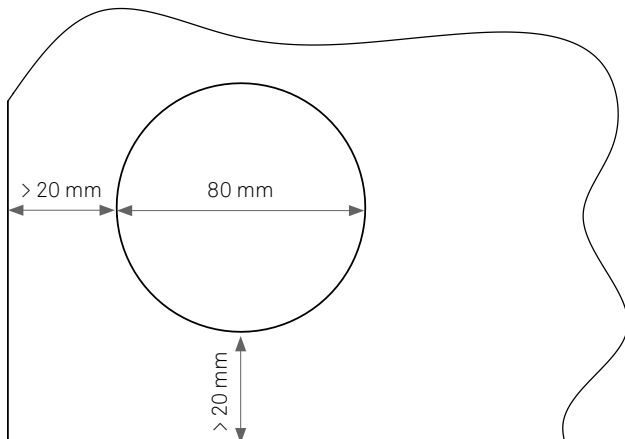

EVoline® Circle80

Datenblatt / Data Sheet

Einzelteile Individual parts

Zubehör Accessories

Maße Dimensions

Maße Zubehör Dimensions Accessories

EVoline® Circle80

Datenblatt / Data Sheet

Maße Zubehör

Dimensions Accessories

Ausschnittmaße

Cutout Dimensions

EVoline[®] Circle80

Datenblatt / Data Sheet

Richtige Handypositionierung
zum kabellosen Laden (DisQ)
*Correct mobile phone positioning
for wireless charging (DisQ)*