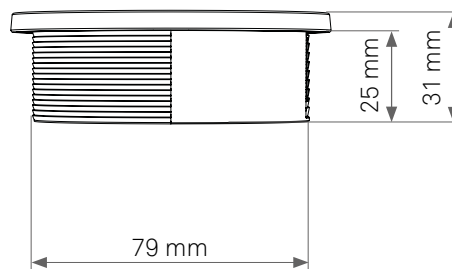

EVoline® Circle80

Datenblatt / Data Sheet

Einzelteile Individual parts

Zubehör Accessories

Maße Dimensions

Maße Zubehör Dimensions Accessories

EVoline® Circle80

Datenblatt / Data Sheet

Maße Zubehör

Dimensions Accessories

Ausschnittmaße

Cutout Dimensions

EVoline[®] Circle80

Datenblatt / Data Sheet

Richtige Handypositionierung
zum kabellosen Laden (DisQ)
*Correct mobile phone positioning
for wireless charging (DisQ)*