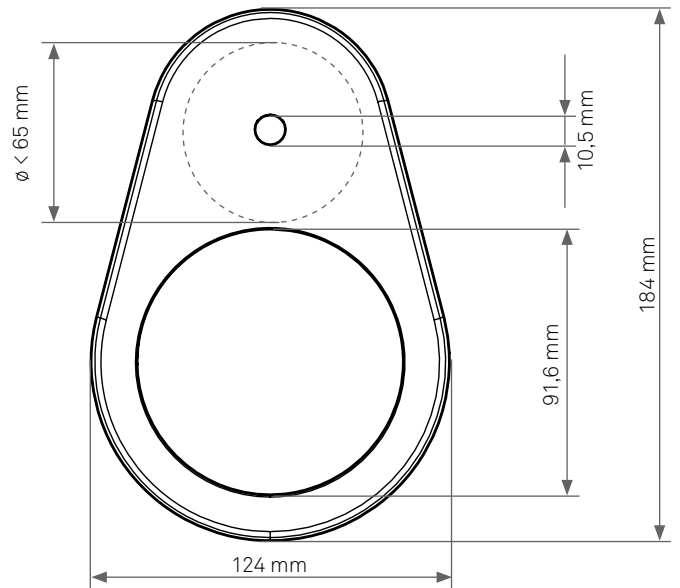

EVoline® Circle80

Datenblatt / Data Sheet

Einzelteile Individual parts

Zubehör Accessories

Maße Dimensions

Maße Zubehör Dimensions Accessories

EVoline® Circle80

Datenblatt / Data Sheet

Maße Zubehör

Dimensions Accessories

Ausschnittmaße

Cutout Dimensions

EVoline[®] Circle80

Datenblatt / Data Sheet

Richtige Handypositionierung
zum kabellosen Laden (DisQ)
*Correct mobile phone positioning
for wireless charging (DisQ)*