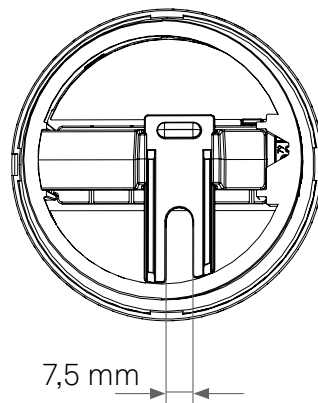

■ Edelstahl-Optik
Stainless steel look

Sonstiges Further

■ Passt in eine Standard
Schreibtischöffnung
von 80 mm

*Fits into a standard
80mm worktop*

Bestückungs- möglichkeiten Equipment options

- Steckdose
Socket
- USB-Charger
- Induktionsladespule (optional)
Induction charging coil (optional)
- Verschlussplatten(optional):
Cover plate (optional):
 - Kompletzt geschlossen
Completely closed
 - Verschluss mit 6 Kabelführungen
With 6 cable outlets
 - CAT6 Buchse
CAT6 socket
 - CAT6 Kabel mit Stecker
CAT6 cable with plug
 - Zweiter USB-Charger
Second USB charger
 - HDMI 2.0

EVoline® Circle80

Datenblatt / Data Sheet

Einzelteile Individual parts

Zubehör Accessories

Maße Dimensions

Maße Zubehör Dimensions Accessories

EVoline® Circle80

Datenblatt / Data Sheet

Maße Zubehör

Dimensions Accessories

Ausschnittmaße

Cutout Dimensions

EVoline[®] Circle80

Datenblatt / Data Sheet

Richtige Handypositionierung
zum kabellosen Laden (DisQ)
*Correct mobile phone positioning
for wireless charging (DisQ)*