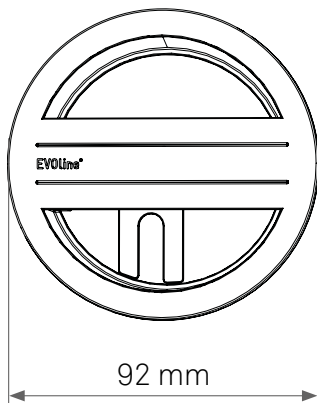

EVoline® Circle80

Datenblatt / Data Sheet

Einzelteile Individual parts

Zubehör Accessories

Maße Dimensions

Maße Zubehör Dimensions Accessories

EVoline® Circle80

Datenblatt / Data Sheet

Maße Zubehör

Dimensions Accessories

Ausschnittmaße

Cutout Dimensions

EVoline[®] Circle80

Datenblatt / Data Sheet

Richtige Handypositionierung
zum kabellosen Laden (DisQ)
*Correct mobile phone positioning
for wireless charging (DisQ)*