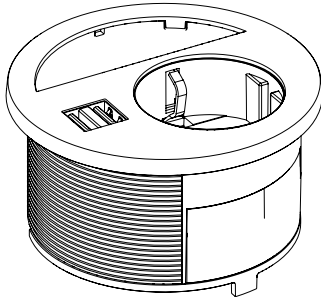

■ Edelstahl-Optik
Stainless steel look

Sonstiges Further

■ Passt in eine Standard
Schreibtischöffnung
von 80 mm

*Fits into a standard
80mm worktop*

Bestückungs- möglichkeiten Equipment options

- Steckdose
Socket
- USB-Charger
- Induktionsladespule (optional)
Induction charging coil (optional)
- Verschlussplatten(optional):
Cover plate (optional):
 - Kompletzt geschlossen
Completely closed
 - Verschluss mit 6 Kabelführungen
With 6 cable outlets
 - CAT6 Buchse
CAT6 socket
 - CAT6 Kabel mit Stecker
CAT6 cable with plug
 - Zweiter USB-Charger
Second USB charger
 - HDMI 2.0

EVoline® Circle80

Datenblatt / Data Sheet

Einzelteile Individual parts

Zubehör Accessories

Maße Dimensions

Maße Zubehör Dimensions Accessories

EVoline® Circle80

Datenblatt / Data Sheet

Maße Zubehör

Dimensions Accessories

Ausschnittmaße

Cutout Dimensions

EVoline[®] Circle80

Datenblatt / Data Sheet

Richtige Handypositionierung
zum kabellosen Laden (DisQ)
*Correct mobile phone positioning
for wireless charging (DisQ)*