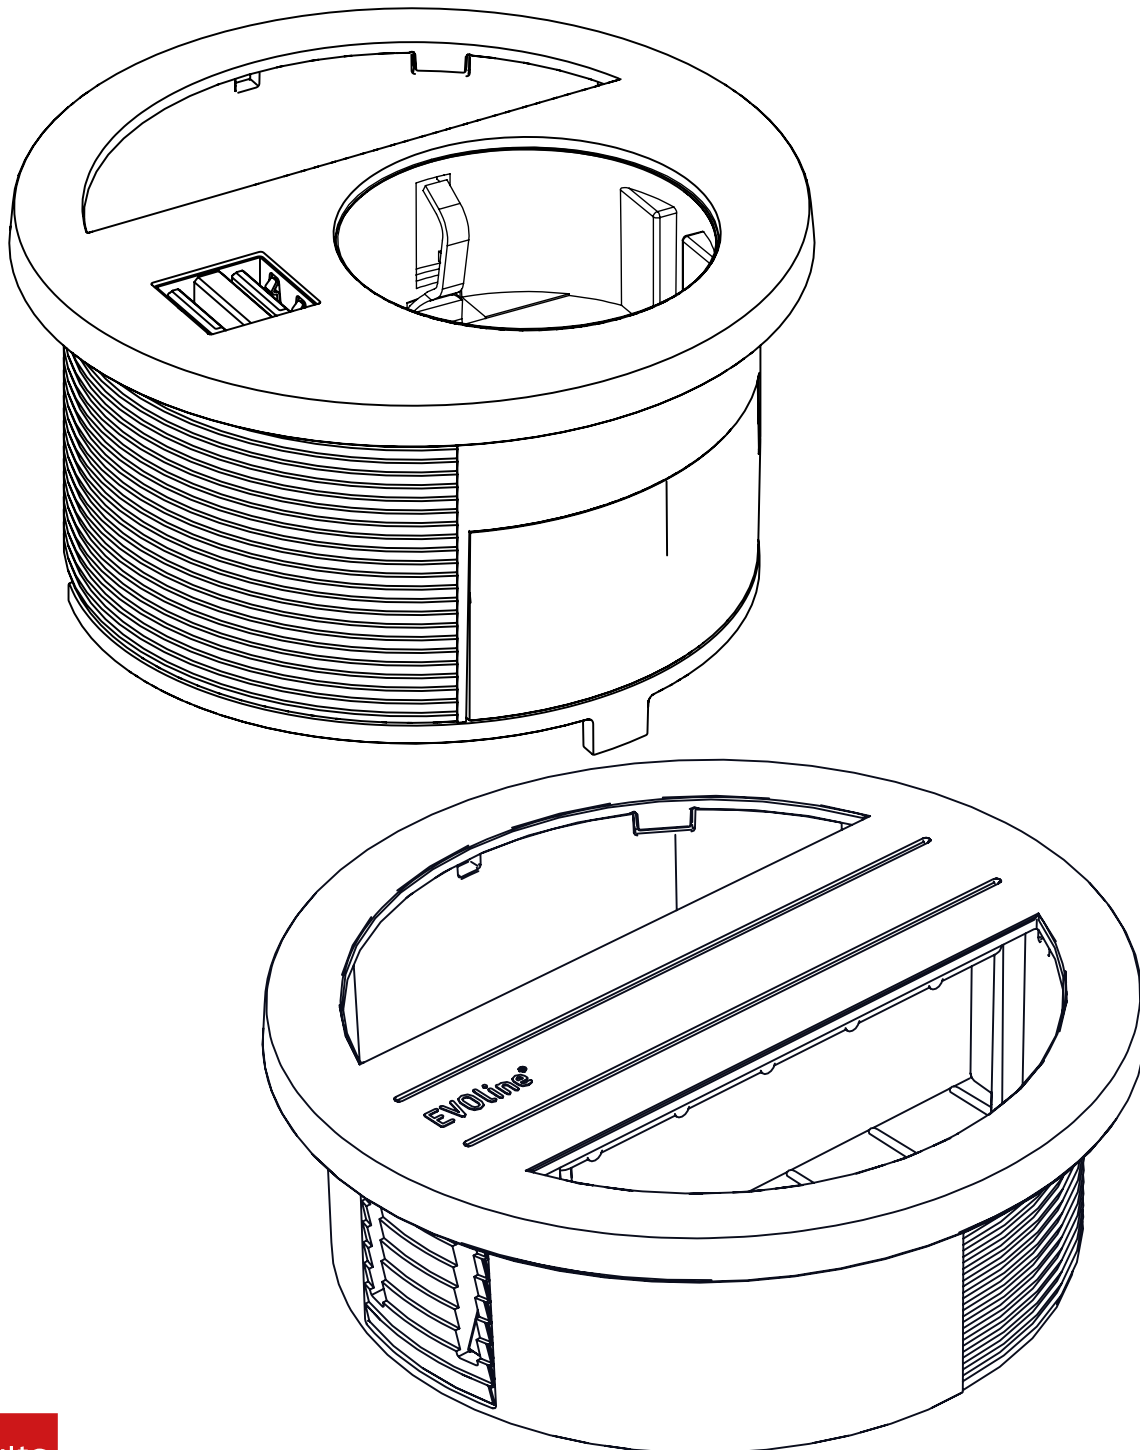

EVoline® Circle80 / Hide / Access / DisQ

Datenblatt / Data Sheet

schulte
elektrotechnik

Schulte - Elektrotechnik GmbH & Co KG

Jüngerstraße 21
58515 Lüdenscheid

Telefon +49 23 51 / 94 81 - 0
Fax +49 23 51 / 4 26 58

E-Mail info@schulte.com
Internet www.evoline.com

Stand 04/2024

Technische Änderungen
vorbehalten

*Technical changes
reserved*