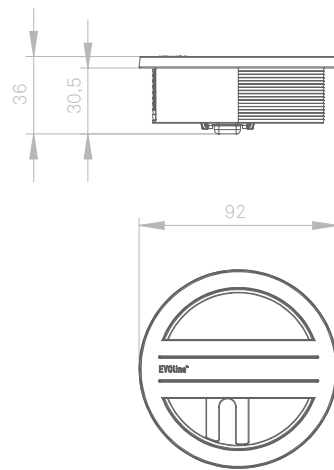

EVoline® Circle80 / Hide / Access / DisQ

Datenblatt / Data Sheet

Einzelteile
Individual parts

Zubehör
Accessories

Maße Circle80
Dimensions

Maße Circle80 Access
Dimensions

Maße DisQ / Hide
Dimensions Accessories

EVoline® Circle80 / Hide / Access / DisQ

Datenblatt / Data Sheet

Maße Verschlussplatten
Dimensions Closing Plates

Maße Monitorplatte
Dimensions Monitorplate

Ausschnittmaße für Circle80 und Circle80 Access
Cutout Dimensions for Circle80 and Circle80 Access