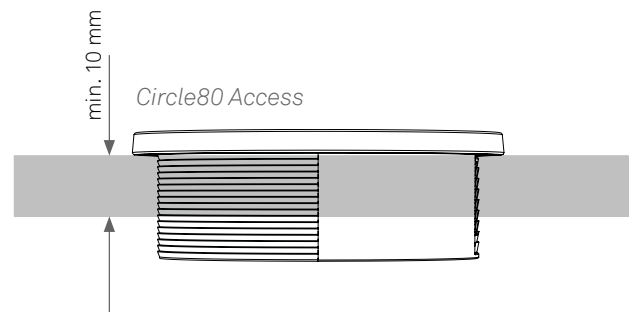

EVoline® Circle80 / Hide / Access / DisQ

Datenblatt / Data Sheet

Einzelteile
Individual parts

Zubehör
Accessories

Maße Circle80
Dimensions

Maße Circle80 Access
Dimensions

Maße DisQ / Hide
Dimensions Accessories

EVoline® Circle80 / Hide / Access / DisQ

Datenblatt / Data Sheet

Maße Verschlussplatten
Dimensions Closing Plates

Maße Monitorplatte
Dimensions Monitorplate

Ausschnittmaße für Circle80 und Circle80 Access
Cutout Dimensions for Circle80 and Circle80 Access