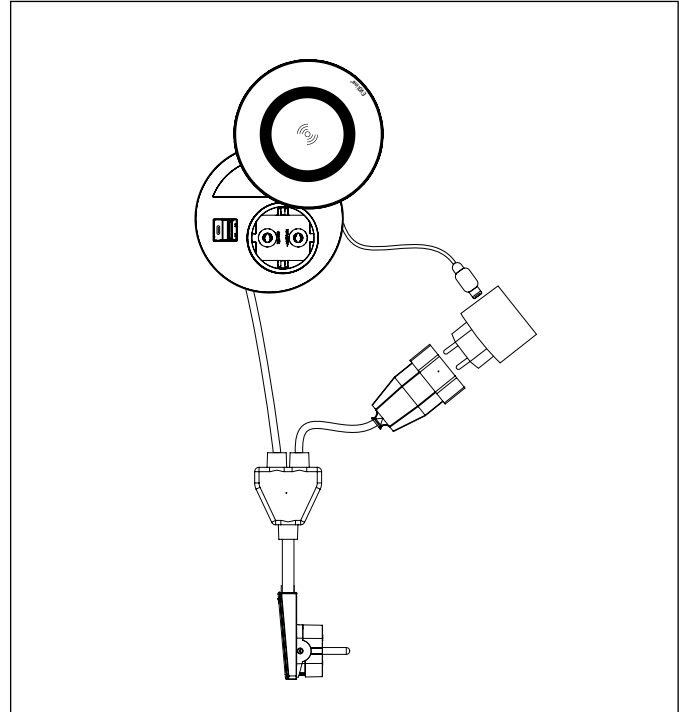

EVoline® Circle80 / Hide / Access / DisQ

Datenblatt / Data Sheet

Verkettungsmöglichkeiten Circle80 DisQ Installation example Circle80 DisQ