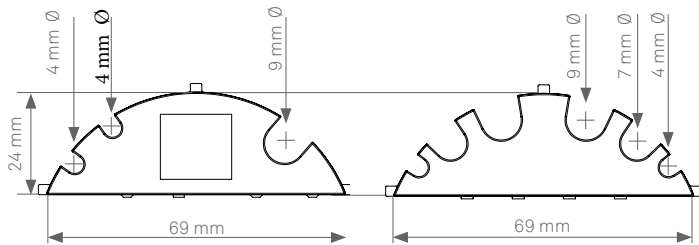

EVoline® Circle80 / Hide / Access / DisQ

Datenblatt / Data Sheet

Einzelteile
Individual parts

Zubehör
Accessories

Maße Circle80
Dimensions

Maße Circle80 Access
Dimensions

Maße DisQ / Hide
Dimensions Accessories

EVoline® Circle80 / Hide / Access / DisQ

Datenblatt / Data Sheet

Maße Verschlussplatten
Dimensions Closing Plates

Maße Monitorplatte
Dimensions Monitorplate

Ausschnittmaße für Circle80 und Circle80 Access
Cutout Dimensions for Circle80 and Circle80 Access