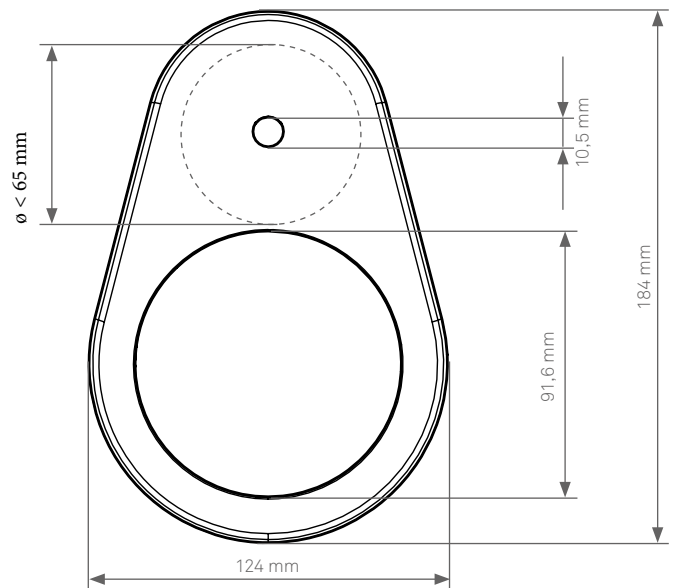

- Kunststoff schwarz
Plastic black
- Kunststoff weiß
Plastic white
- Edelstahl-Optik (Circle80)
Stainless steel look
(Circle80)

Sonstiges Further

- Passt in eine Standard
Schreibtischöffnung
von 80 mm
- Fits into a standard
80 mm worktop*

EVoline® Circle80 / Hide / Access / DisQ

Datenblatt / Data Sheet

Einzelteile
Individual parts

Zubehör
Accessories

Maße Circle80
Dimensions

Maße Circle80 Access
Dimensions

Maße DisQ / Hide
Dimensions Accessories

EVoline® Circle80 / Hide / Access / DisQ

Datenblatt / Data Sheet

Maße Verschlussplatten
Dimensions Closing Plates

Maße Monitorplatte
Dimensions Monitorplate

Ausschnittmaße für Circle80 und Circle80 Access
Cutout Dimensions for Circle80 and Circle80 Access