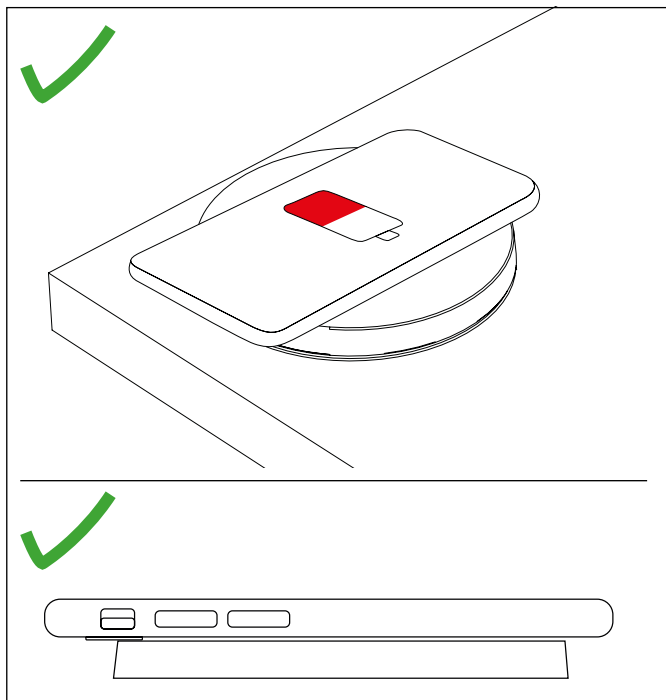

Richtige Handypositionierung zum kabellosen Laden Circle80 DisQ Correct mobile phone positioning for wireless charging Circle80 DisQ