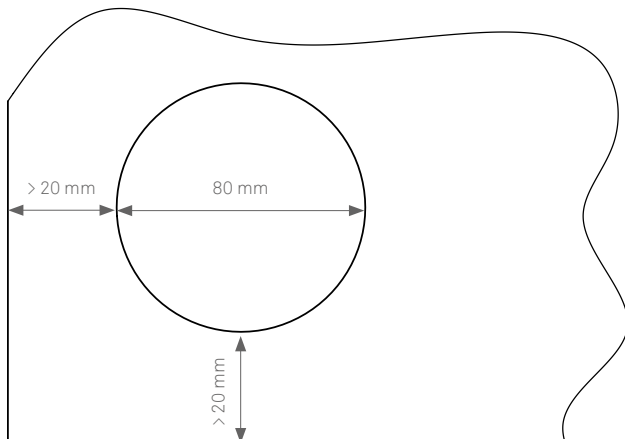

EVoline® Circle80 / Hide / Access / DisQ

Datenblatt / Data Sheet

Einzelteile
Individual parts

Zubehör
Accessories

Maße Circle80
Dimensions

Maße Circle80 Access
Dimensions

Maße DisQ / Hide
Dimensions Accessories

EVoline® Circle80 / Hide / Access / DisQ

Datenblatt / Data Sheet

Maße Verschlussplatten
Dimensions Closing Plates

Maße Monitorplatte
Dimensions Monitorplate

Ausschnittmaße für Circle80 und Circle80 Access
Cutout Dimensions for Circle80 and Circle80 Access