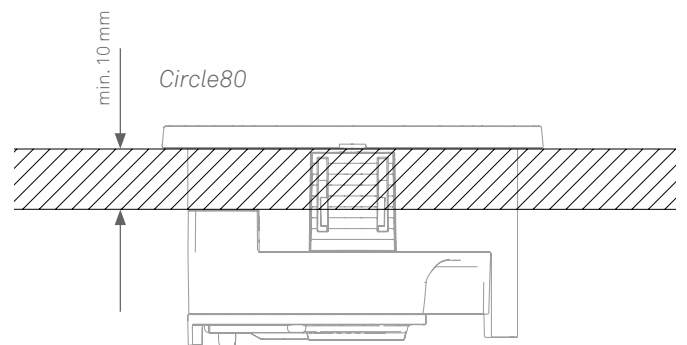

EVoline® Circle80 / Hide / Access / DisQ

Datenblatt / Data Sheet

Maße Verschlussplatten
Dimensions Closing Plates

Maße Monitorplatte
Dimensions Monitorplate

Ausschnittmaße für Circle80 und Circle80 Access
Cutout Dimensions for Circle80 and Circle80 Access