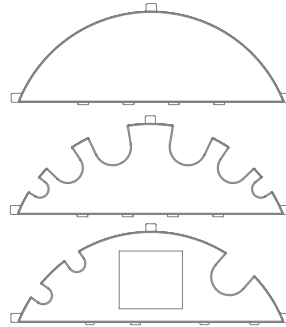

EVoline® Circle80 / Hide / Access / DisQ

Datenblatt / Data Sheet

Einzelteile
Individual parts

Zubehör
Accessories

Maße Circle80
Dimensions

Maße Circle80 Access
Dimensions

Maße DisQ / Hide
Dimensions Accessories

EVoline® Circle80 / Hide / Access / DisQ

Datenblatt / Data Sheet

Maße Verschlussplatten
Dimensions Closing Plates

Maße Monitorplatte
Dimensions Monitorplate

Ausschnittmaße für Circle80 und Circle80 Access
Cutout Dimensions for Circle80 and Circle80 Access