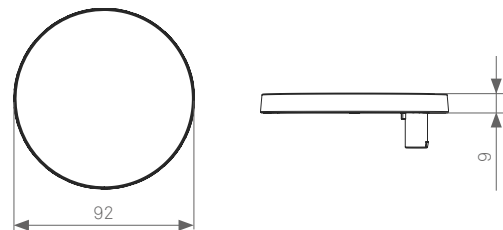

EVoline® Circle80 / Hide / Access / DisQ

Datenblatt / Data Sheet

Einzelteile
Individual parts

Zubehör
Accessories

Maße Circle80
Dimensions

Maße Circle80 Access
Dimensions

Maße DisQ / Hide
Dimensions Accessories

EVoline® Circle80 / Hide / Access / DisQ

Datenblatt / Data Sheet

Maße Verschlussplatten
Dimensions Closing Plates

Maße Monitorplatte
Dimensions Monitorplate

Ausschnittmaße für Circle80 und Circle80 Access
Cutout Dimensions for Circle80 and Circle80 Access