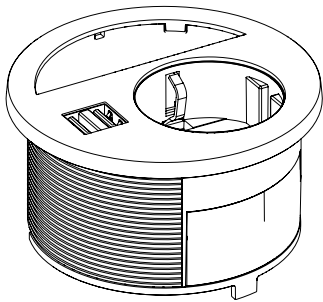

Ausführung USB Charger* (optional)

Technische Daten zum USB Charger sind im dazugehörigen [Datenblatt](#) enthalten.

Version USB Charger* (optional)

Technical data on the USB Charger can be found in the associated [data sheet](#).

EVoline® Circle80 / Hide / Access / DisQ

Datenblatt / Data Sheet

Einzelteile
Individual parts

Zubehör
Accessories

Maße Circle80
Dimensions

Maße Circle80 Access
Dimensions

Maße DisQ / Hide
Dimensions Accessories