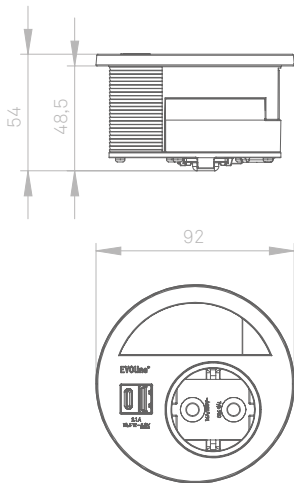

EVoline® Circle80 / Hide / Access / DisQ

Datenblatt / Data Sheet

Einzelteile
Individual parts

Zubehör
Accessories

Maße Circle80
Dimensions

Maße Circle80 Access
Dimensions

Maße DisQ / Hide
Dimensions Accessories

EVoline® Circle80 / Hide / Access / DisQ

Datenblatt / Data Sheet

Maße Verschlussplatten
Dimensions Closing Plates

Maße Monitorplatte
Dimensions Monitorplate

Ausschnittmaße für Circle80 und Circle80 Access
Cutout Dimensions for Circle80 and Circle80 Access