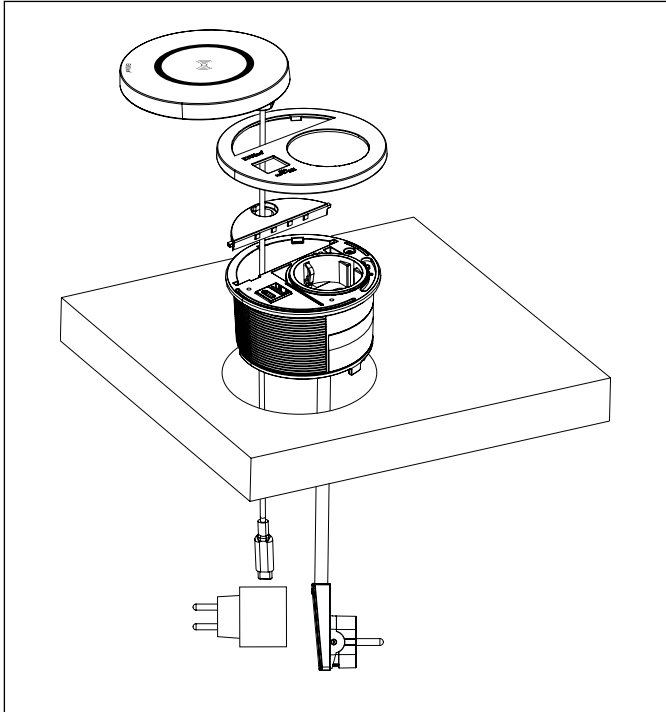

EVoline® Circle80 / Hide / Access / DisQ

Datenblatt / Data Sheet

Verkettungsmöglichkeiten Circle80 DisQ Installation example Circle80 DisQ