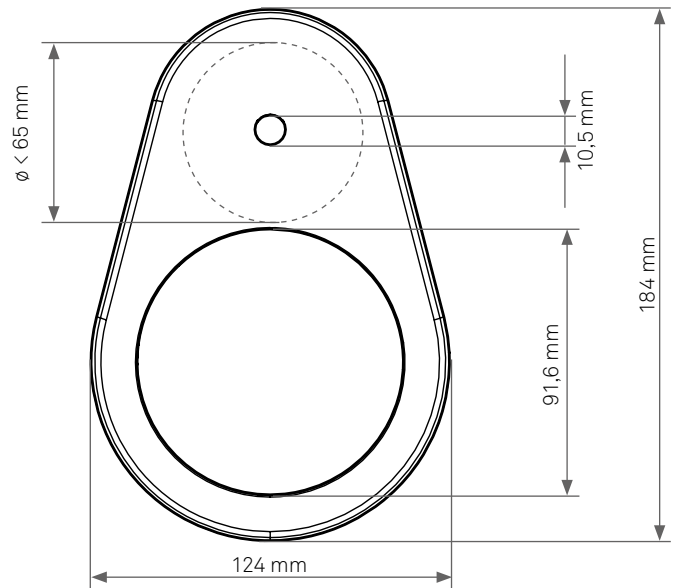

Sonstiges *Further*

■ Passt in eine Standard
Schreibtischöffnung
von 80 mm

*Fits into a standard
80mm worktop*

Bestückungs- möglichkeiten *Equipment options*

- Induktionsladespule
(optional)
*Induction charging coil
(optional)*
- Verschlussplatten
(optional):
Cover plate (optional):
 - Kompletzt geschlossen
Completely closed
 - Verschluss mit
6 Kabelführungen
With 6 cable outlets
 - CAT6 Buchse
CAT6 socket
 - CAT6 Kabel mit Stecker
CAT6 cable with plug
 - Zweiter USB-Charger
Second USB charger
 - HDMI 2.0

EVoline® Circle80 Access

Datenblatt / Data Sheet

Einzelteile Individual parts

Zubehör Accessories

Maße Dimensions

Maße Zubehör Dimensions Accessories

EVoline® Circle80 Access

Datenblatt / Data Sheet

Maße Zubehör Dimensions Accessories

Ausschnittmaße Cutout Dimensions

EVoline® Circle80 Access

Datenblatt / Data Sheet

**Richtige Handypositionierung
zum kabellosen Laden (DisQ)**
*Correct mobile phone positioning
for wireless charging (DisQ)*