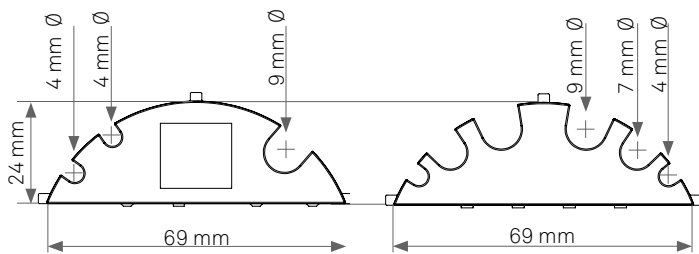

EVoline® Circle80 Access

Datenblatt / Data Sheet

Einzelteile Individual parts

Zubehör Accessories

Maße Dimensions

Maße Zubehör Dimensions Accessories

EVoline® Circle80 Access

Datenblatt / Data Sheet

Maße Zubehör Dimensions Accessories

Ausschnittmaße Cutout Dimensions

EVoline® Circle80 Access

Datenblatt / Data Sheet

**Richtige Handypositionierung
zum kabellosen Laden (DisQ)**
*Correct mobile phone positioning
for wireless charging (DisQ)*