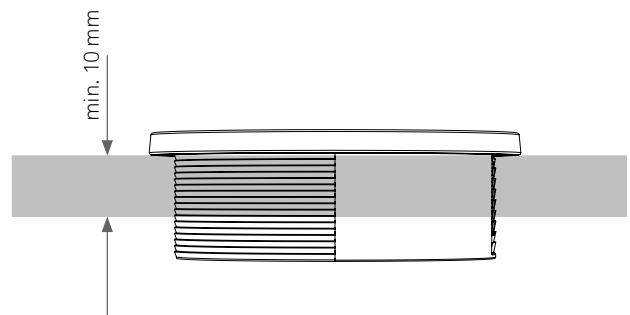

EVoline® Circle80 Access

Datenblatt / Data Sheet

Einzelteile Individual parts

Zubehör Accessories

Maße Dimensions

Maße Zubehör Dimensions Accessories

EVoline® Circle80 Access

Datenblatt / Data Sheet

Maße Zubehör Dimensions Accessories

Ausschnittmaße Cutout Dimensions

EVoline® Circle80 Access

Datenblatt / Data Sheet

**Richtige Handypositionierung
zum kabellosen Laden (DisQ)**
*Correct mobile phone positioning
for wireless charging (DisQ)*