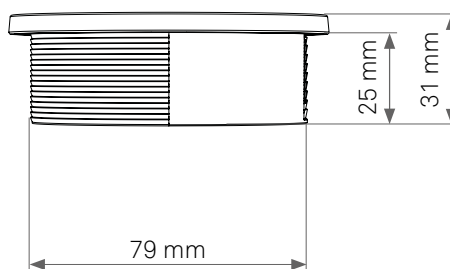

EVoline® Circle80 Access

Datenblatt / Data Sheet

Einzelteile Individual parts

Zubehör Accessories

Maße Dimensions

Maße Zubehör Dimensions Accessories

EVoline® Circle80 Access

Datenblatt / Data Sheet

Maße Zubehör Dimensions Accessories

Ausschnittmaße Cutout Dimensions

EVoline® Circle80 Access

Datenblatt / Data Sheet

**Richtige Handypositionierung
zum kabellosen Laden (DisQ)**
*Correct mobile phone positioning
for wireless charging (DisQ)*