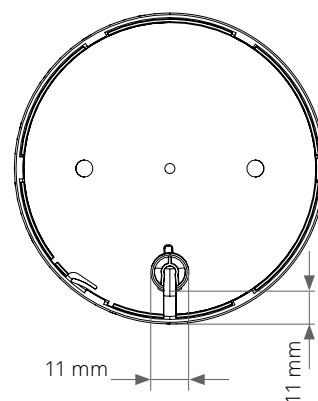

Sonstiges *Further*

■ Passt in eine Standard
Schreibtischöffnung
von 80 mm

*Fits into a standard
80mm worktop*

Bestückungs- möglichkeiten *Equipment options*

- Induktionsladespule
(optional)
*Induction charging coil
(optional)*
- Verschlussplatten
(optional):
Cover plate (optional):
 - Kompletzt geschlossen
Completely closed
 - Verschluss mit
6 Kabelführungen
With 6 cable outlets
 - CAT6 Buchse
CAT6 socket
 - CAT6 Kabel mit Stecker
CAT6 cable with plug
 - Zweiter USB-Charger
Second USB charger
 - HDMI 2.0

EVoline® Circle80 Access

Datenblatt / Data Sheet

Einzelteile Individual parts

Zubehör Accessories

Maße Dimensions

Maße Zubehör Dimensions Accessories

EVoline® Circle80 Access

Datenblatt / Data Sheet

Maße Zubehör Dimensions Accessories

Ausschnittmaße Cutout Dimensions

EVoline® Circle80 Access

Datenblatt / Data Sheet

**Richtige Handypositionierung
zum kabellosen Laden (DisQ)**
*Correct mobile phone positioning
for wireless charging (DisQ)*