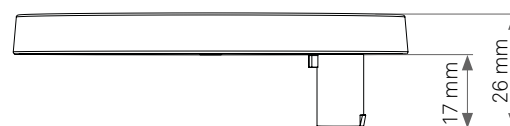

EVoline® Circle80 Access

Datenblatt / Data Sheet

Einzelteile Individual parts

Zubehör Accessories

Maße Dimensions

Maße Zubehör Dimensions Accessories

EVoline® Circle80 Access

Datenblatt / Data Sheet

Maße Zubehör Dimensions Accessories

Ausschnittmaße Cutout Dimensions

EVoline® Circle80 Access

Datenblatt / Data Sheet

**Richtige Handypositionierung
zum kabellosen Laden (DisQ)**
*Correct mobile phone positioning
for wireless charging (DisQ)*