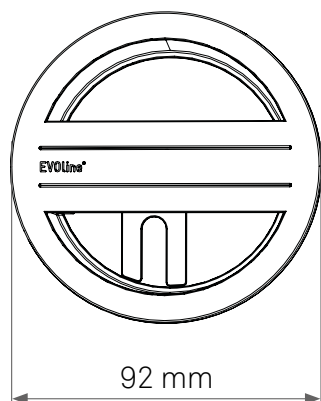

EVoline® Circle80 Access

Datenblatt / Data Sheet

Einzelteile Individual parts

Zubehör Accessories

Maße Dimensions

Maße Zubehör Dimensions Accessories

EVoline® Circle80 Access

Datenblatt / Data Sheet

Maße Zubehör Dimensions Accessories

Ausschnittmaße Cutout Dimensions

EVoline® Circle80 Access

Datenblatt / Data Sheet

**Richtige Handypositionierung
zum kabellosen Laden (DisQ)**
*Correct mobile phone positioning
for wireless charging (DisQ)*