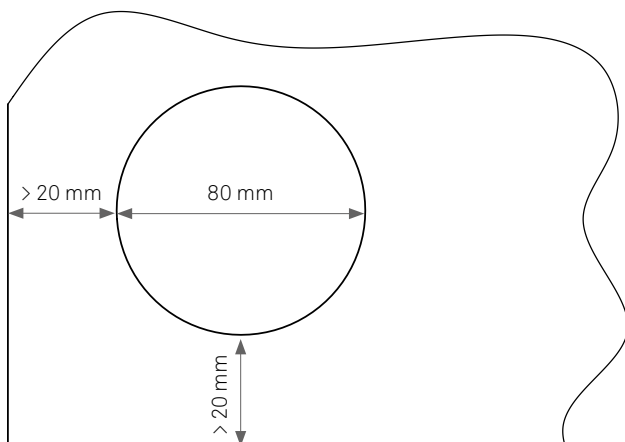

EVoline® Circle80 Access

Datenblatt / Data Sheet

Einzelteile Individual parts

Zubehör Accessories

Maße Dimensions

Maße Zubehör Dimensions Accessories

EVoline® Circle80 Access

Datenblatt / Data Sheet

Maße Zubehör Dimensions Accessories

Ausschnittmaße Cutout Dimensions

EVoline® Circle80 Access

Datenblatt / Data Sheet

**Richtige Handypositionierung
zum kabellosen Laden (DisQ)**
*Correct mobile phone positioning
for wireless charging (DisQ)*