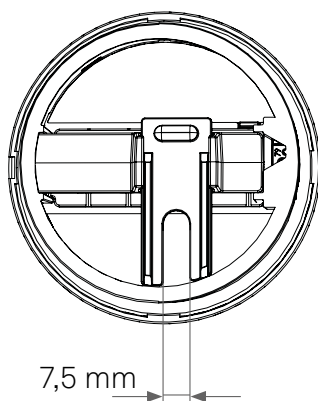

Sonstiges *Further*

■ Passt in eine Standard
Schreibtischöffnung
von 80 mm

*Fits into a standard
80mm worktop*

Bestückungs- möglichkeiten *Equipment options*

- Induktionsladespule
(optional)
*Induction charging coil
(optional)*
- Verschlussplatten
(optional):
Cover plate (optional):
 - Kompletzt geschlossen
Completely closed
 - Verschluss mit
6 Kabelführungen
With 6 cable outlets
 - CAT6 Buchse
CAT6 socket
 - CAT6 Kabel mit Stecker
CAT6 cable with plug
 - Zweiter USB-Charger
Second USB charger
 - HDMI 2.0

EVoline® Circle80 Access

Datenblatt / Data Sheet

Einzelteile Individual parts

Zubehör Accessories

Maße Dimensions

Maße Zubehör Dimensions Accessories

EVoline® Circle80 Access

Datenblatt / Data Sheet

Maße Zubehör Dimensions Accessories

Ausschnittmaße Cutout Dimensions

EVoline® Circle80 Access

Datenblatt / Data Sheet

**Richtige Handypositionierung
zum kabellosen Laden (DisQ)**
*Correct mobile phone positioning
for wireless charging (DisQ)*