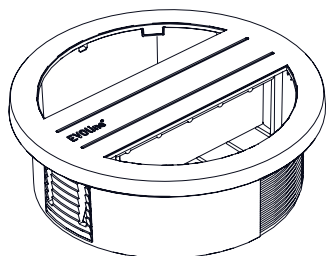

Sonstiges *Further*

■ Passt in eine Standard
Schreibtischöffnung
von 80 mm

*Fits into a standard
80mm worktop*

Bestückungs- möglichkeiten *Equipment options*

- Induktionsladespule
(optional)
*Induction charging coil
(optional)*
- Verschlussplatten
(optional):
Cover plate (optional):
 - Kompletzt geschlossen
Completely closed
 - Verschluss mit
6 Kabelführungen
With 6 cable outlets
 - CAT6 Buchse
CAT6 socket
 - CAT6 Kabel mit Stecker
CAT6 cable with plug
 - Zweiter USB-Charger
Second USB charger
 - HDMI 2.0

EVoline® Circle80 Access

Datenblatt / Data Sheet

Einzelteile Individual parts

Zubehör Accessories

Maße Dimensions

Maße Zubehör Dimensions Accessories

EVoline® Circle80 Access

Datenblatt / Data Sheet

Maße Zubehör Dimensions Accessories

Ausschnittmaße Cutout Dimensions

EVoline® Circle80 Access

Datenblatt / Data Sheet

**Richtige Handypositionierung
zum kabellosen Laden (DisQ)**
*Correct mobile phone positioning
for wireless charging (DisQ)*