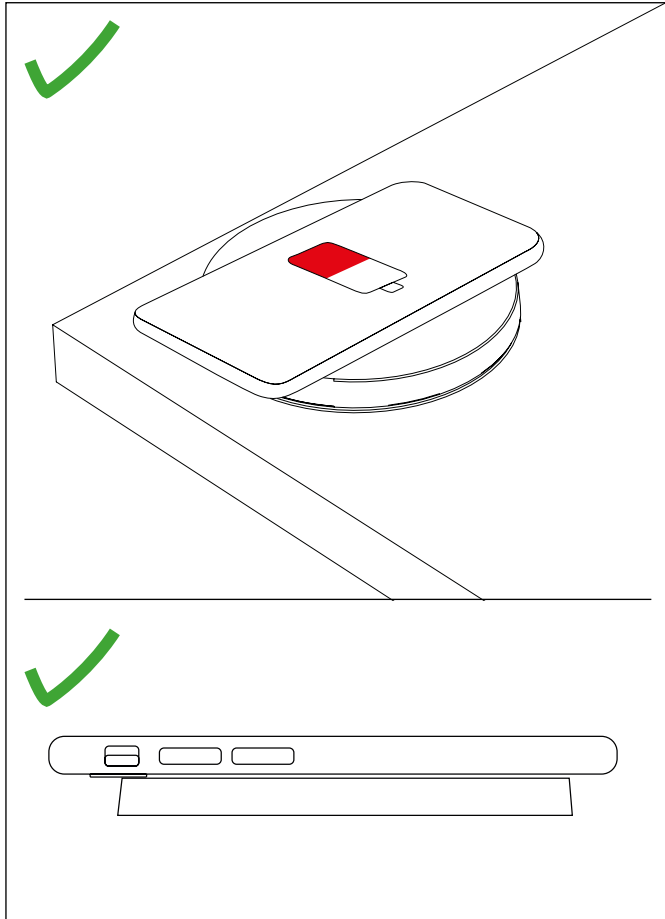

EVoline® Circle80 Access

Datenblatt / Data Sheet

Einzelteile Individual parts

Zubehör Accessories

Maße Dimensions

Maße Zubehör Dimensions Accessories

EVoline® Circle80 Access

Datenblatt / Data Sheet

Maße Zubehör Dimensions Accessories

Ausschnittmaße Cutout Dimensions

EVoline® Circle80 Access

Datenblatt / Data Sheet

**Richtige Handypositionierung
zum kabellosen Laden (DisQ)**
*Correct mobile phone positioning
for wireless charging (DisQ)*

**Falsche Handypositionierung
zum kabellosen Laden (DisQ)**
*Wrong mobile phone positioning
for wireless charging (DisQ)*