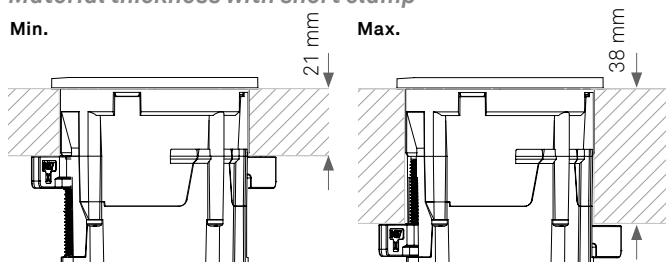

Maße One / OneLock Dimensions One / OneLock

Maße OneDisQ Dimensions OneDisQ

EVoline® One / OneLock / OneDisQ

Datenblatt / Data Sheet

Klemmstück Clamp

Materialstärke mit Klemmstück Material thickness with clamp

Klemmstück kurz Short clamp

Materialstärke mit kurzem Klemmstück Material thickness with short clamp

Dünne Wandstärke ab 1 mm / Wall strength from 1 mm

Die beiden Distanzhülsen Lift und SlimFit ermöglichen einen Einbau des One's in sehr dünne Wandstärken ab 1 mm. Eine oder beide Hülsen werden je nach Bedarf

beim Einbau einfach über den One geschoben, um einen zusätzlichen Aufbau um 12 mm vor und/oder 10 mm hinter der Platte zu erreichen.

The two spacer sleeves Lift and SlimFit enable the One to be installed in very thin wall strength from 1 mm. One or both sleeves are simply slid over the One as required