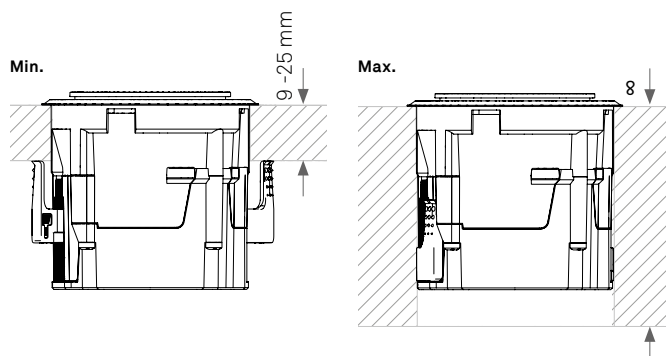

Maße One / OneLock Dimensions One / OneLock

Maße OneDisQ Dimensions OneDisQ

EVoline® One / OneLock / OneDisQ

Datenblatt / Data Sheet

Klemmstück Clamp

Materialstärke mit Klemmstück Material thickness with clamp

Klemmstück kurz Short clamp

Materialstärke mit kurzem Klemmstück Material thickness with short clamp

Dünne Wandstärke ab 1 mm / Wall strength from 1 mm

Die beiden Distanzhülsen Lift und SlimFit ermöglichen einen Einbau des One's in sehr dünne Wandstärken ab 1 mm. Eine oder beide Hülsen werden je nach Bedarf