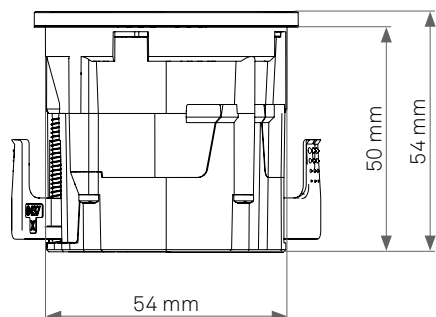

Maße One / OneLock Dimensions One / OneLock

Maße OneDisQ Dimensions OneDisQ

EVoline® One / OneLock / OneDisQ

Datenblatt / Data Sheet

Klemmstück Clamp

Materialstärke mit Klemmstück Material thickness with clamp

Klemmstück kurz Short clamp

Materialstärke mit kurzem Klemmstück Material thickness with short clamp

Dünne Wandstärke ab 1 mm / Wall strength from 1 mm

Die beiden Distanzhülsen Lift und SlimFit ermöglichen einen Einbau des One's in sehr dünne Wandstärken ab 1 mm. Eine oder beide Hülsen werden je nach Bedarf