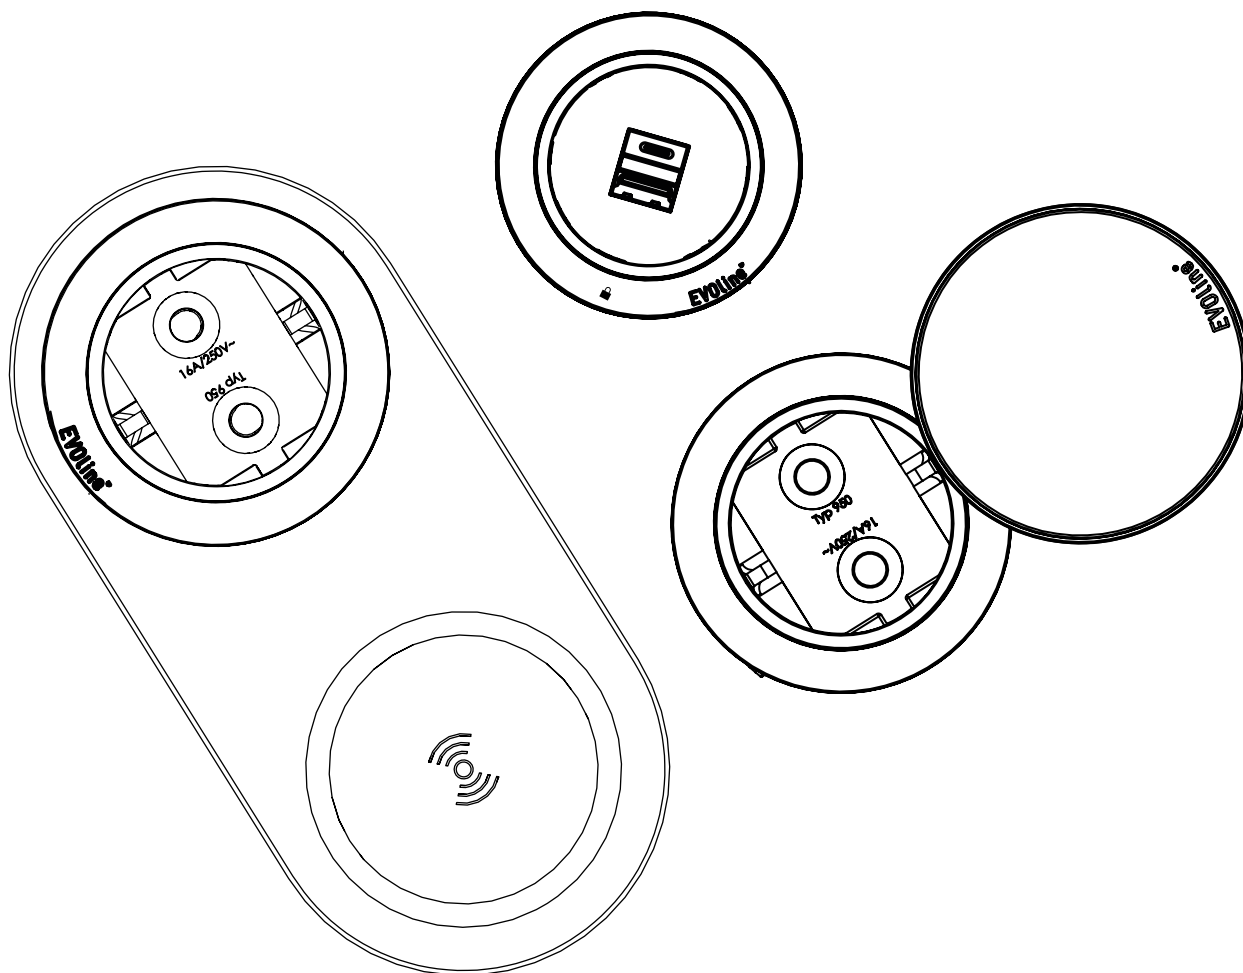

EVoline® One / OneLock / OneDisQ

Datenblatt / Data Sheet

Schulte Elektrotechnik GmbH & Co KG

Jüngerstraße 21
58515 Lüdenscheid

Telefon +49 23 51 / 94 81 - 0
Fax +49 23 51 / 4 26 58

E-Mail info@schulte.com
Internet www.evoline.com

Stand 11/2023

Technische Änderungen
vorbehalten

*Technical changes
reserved*