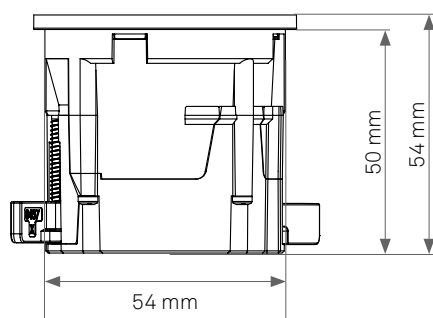

Maße One / OneLock Dimensions One / OneLock

Maße OneDisQ Dimensions OneDisQ

EVoline® One / OneLock / OneDisQ

Datenblatt / Data Sheet

Klemmstück Clamp

Materialstärke mit Klemmstück Material thickness with clamp

Klemmstück kurz Short clamp

Materialstärke mit kurzem Klemmstück Material thickness with short clamp

Dünne Wandstärke ab 1 mm / Wall strength from 1 mm

Die beiden Distanzhülsen Lift und SlimFit ermöglichen einen Einbau des One's in sehr dünne Wandstärken ab 1 mm. Eine oder beide Hülsen werden je nach Bedarf