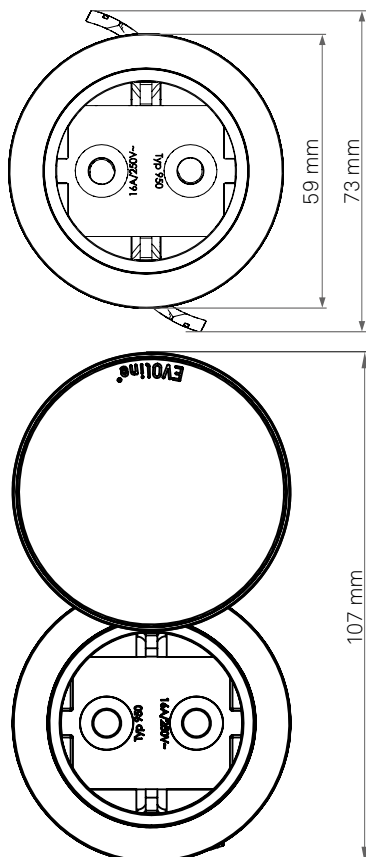

One / OneLock Module Modules

- Steckdose
Socket
- RJ45 Datenanschluss
RJ45 Data Connector
- USB-Charger
Typ A oder Typ C
Type A or type C

Technische Daten Technical Data

| | VDE | CH | B/F | UK | DK |
|--|-------|----------------|-------|----------------|-------|
| Nennspannung V_{AC} <i>Nominal Voltage V_{AC}</i> | 230 | 230 | 230 | 230 | 230 |
| Nennstrom A <i>Nominal Current</i> | 16 | 10 16 | 16 | 5 13 | 13 |
| Anschlussleistung W_{max} <i>Input Power W_{max}</i> | 3.600 | 2.300 3.600 | 3.600 | 1.150 2.990 | 2.990 |
| Schutz <i>Protection</i> | | | | | |
| Schutzklasse <i>Protection category</i> | | I | | | |
| Schutzart <i>Protection rating</i> | | IP20 | | | |

EVoline® OneDisQ

Datenblatt / Data Sheet

OneDisQ Lieferbare Oberflächen Available finishes

■ Kunststoff schwarz
Plastic black

■ Kunststoff weiß
Plastic white

OneDisQ Sonstiges Further

- Für den Betrieb ist ein Netzteil mit USB C-Anschluss notwendig.
For the commissioning, is a USB C USB power supply necessary.
- Schnelles kabelloses Laden (Qi)
Fast wireless charging (Qi)
- Herstellerunabhängig, lädt Geräte mit induktiver Ladefunktion (das Gerät muss mittig und plan über der Spule platziert werden).
Vendor independent, charges devices with inductive charging function (the unit must be placed centrally)

Maße One / OneLock Dimensions One / OneLock

Maße OneDisQ Dimensions OneDisQ

EVoline® One / OneLock / OneDisQ

Datenblatt / Data Sheet

Klemmstück Clamp

Materialstärke mit Klemmstück Material thickness with clamp