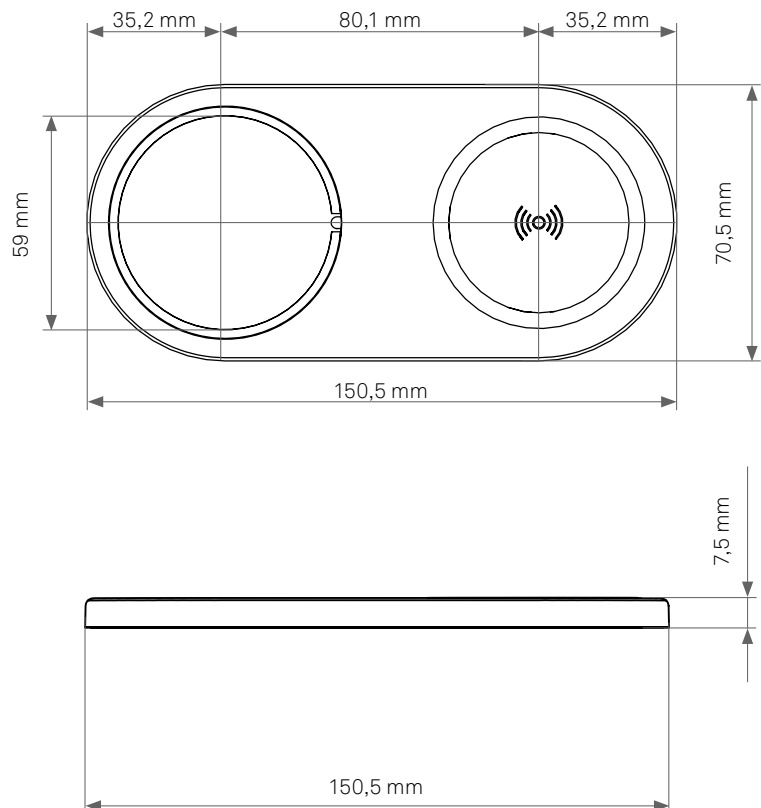

Maße One / OneLock Dimensions One / OneLock

Maße OneDisQ Dimensions OneDisQ

EVoline® One / OneLock / OneDisQ

Datenblatt / Data Sheet

Klemmstück Clamp

Materialstärke mit Klemmstück Material thickness with clamp