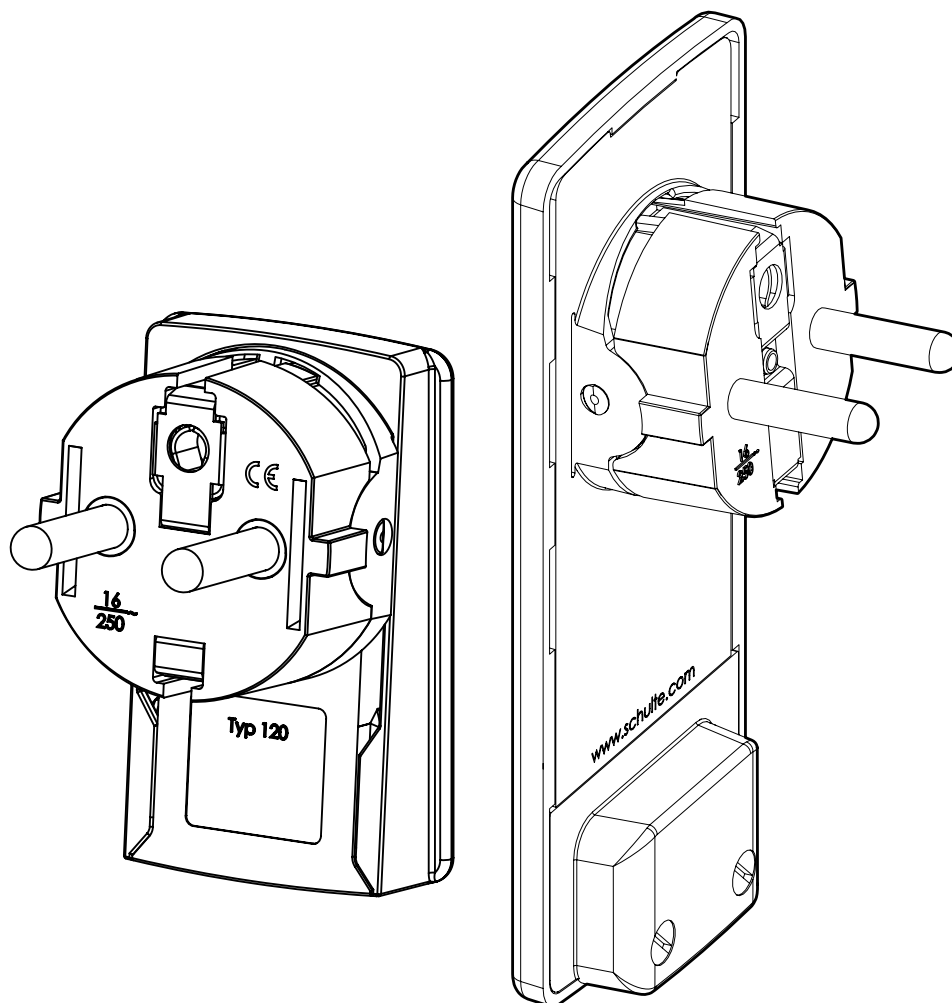

EVoline® Plug / PlugFix / PlugMini

Datenblatt / Data Sheet

Schulte Elektrotechnik GmbH & Co KG

Jüngerstraße 21
58515 Lüdenscheid

Telefon +49 23 51 / 94 81 - 0
Fax +49 23 51 / 4 26 58

E-Mail info@schulte.com
Internet www.evoline.com

Stand 03/2023

Technische Änderungen
vorbehalten

*Technical changes
reserved*