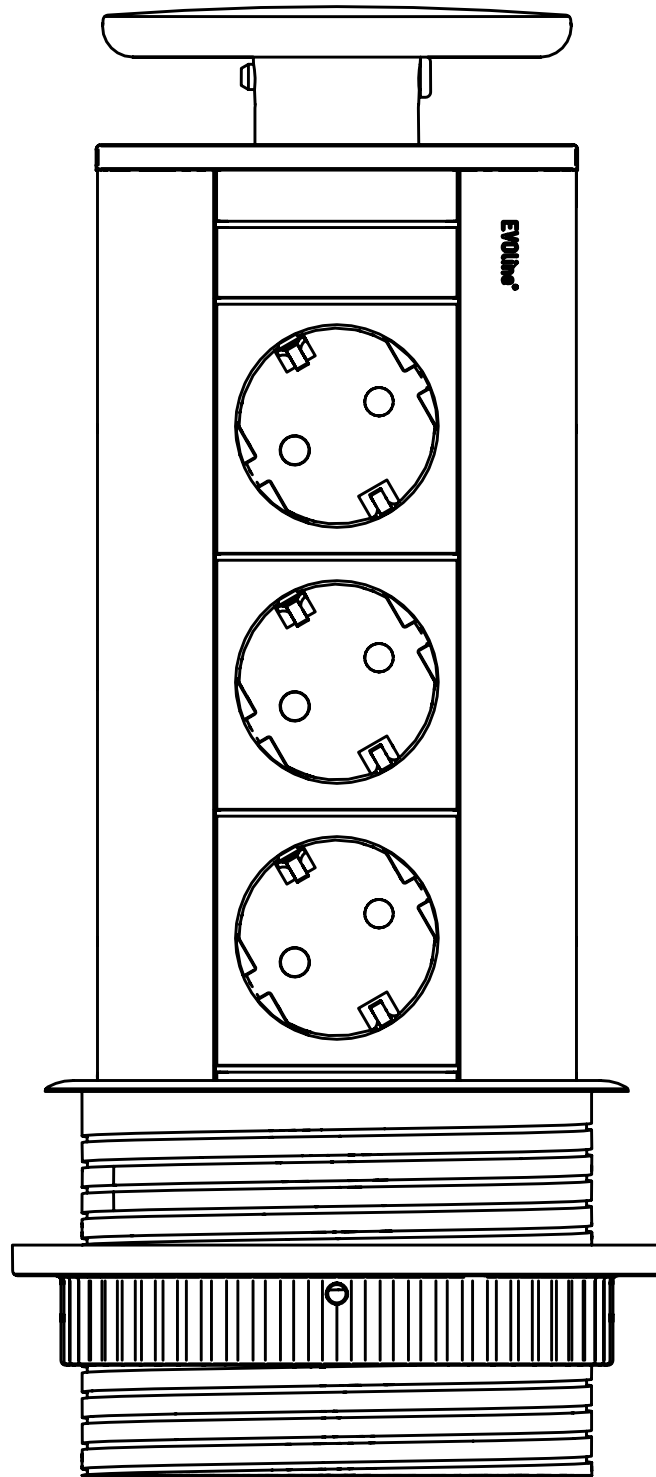

EVoline® Port

Datenblatt / Data Sheet

Schulte Elektrotechnik GmbH & Co KG

Jüngerstraße 21
58515 Lüdenscheid

Telefon +49 23 51 / 94 81 - 0
Fax +49 23 51 / 4 26 58

E-Mail info@schulte.com
Internet www.evoline.com

Stand 11/2022

Technische Änderungen
vorbehalten

*Technical changes
reserved*

EVoline® Port

Datenblatt / Data Sheet

Lieferbare Oberflächen Available finishes

■ Schwarz eloxiert
Black anodised

■ Silber eloxiert
Silver anodised

Deckeloberflächen Cover surfaces

■ Kunststoff: silber
Plastic: silver
■ Edelstahl: massiv
Stainless steel: solid
■ Kunststoff: weiß
Plastic: white

■ Kunststoff: schwarz
Plastic: black
■ Stahl: verchromt
Steel: chrome-plated
■ Kunststoff: altmessing
Plastic: old brass

Sonstiges Further

■ Nightlight in rot, grün,
blau oder weiß

Nightlight in red, green,
blue or white

Bestückungs- möglichkeiten Equipment options

■ Steckdose
Socket
■ Multimediaanschlüsse
Multimedia connections

■ Datenanschlüsse
Data ports
■ USB-Charger

Technische Daten Technical Data

	VDE	CH	B/F	UK	DK
Nennspannung V_{AC} Nominal Voltage V_{AC}	230	230	230	230	230
Nennstrom A Nominal Current	16	10 16	16	5 13	13
Anschluss- leistung W_{max} Input Power W_{max}	3.600	2.300 3.600	3.600	1.150 2.990	2.990

Ausführung USB Charger* (optional)

Technische Daten zum USB Charger sind im dazugehörigen [Datenblatt](#) enthalten.

Version USB Charger* (optional)

Technical data on the USB Charger can be found in the associated [data sheet](#).

Schutz

Protection

Schutzklasse

Protection category

Schutzart

Protection rating

I

IP20