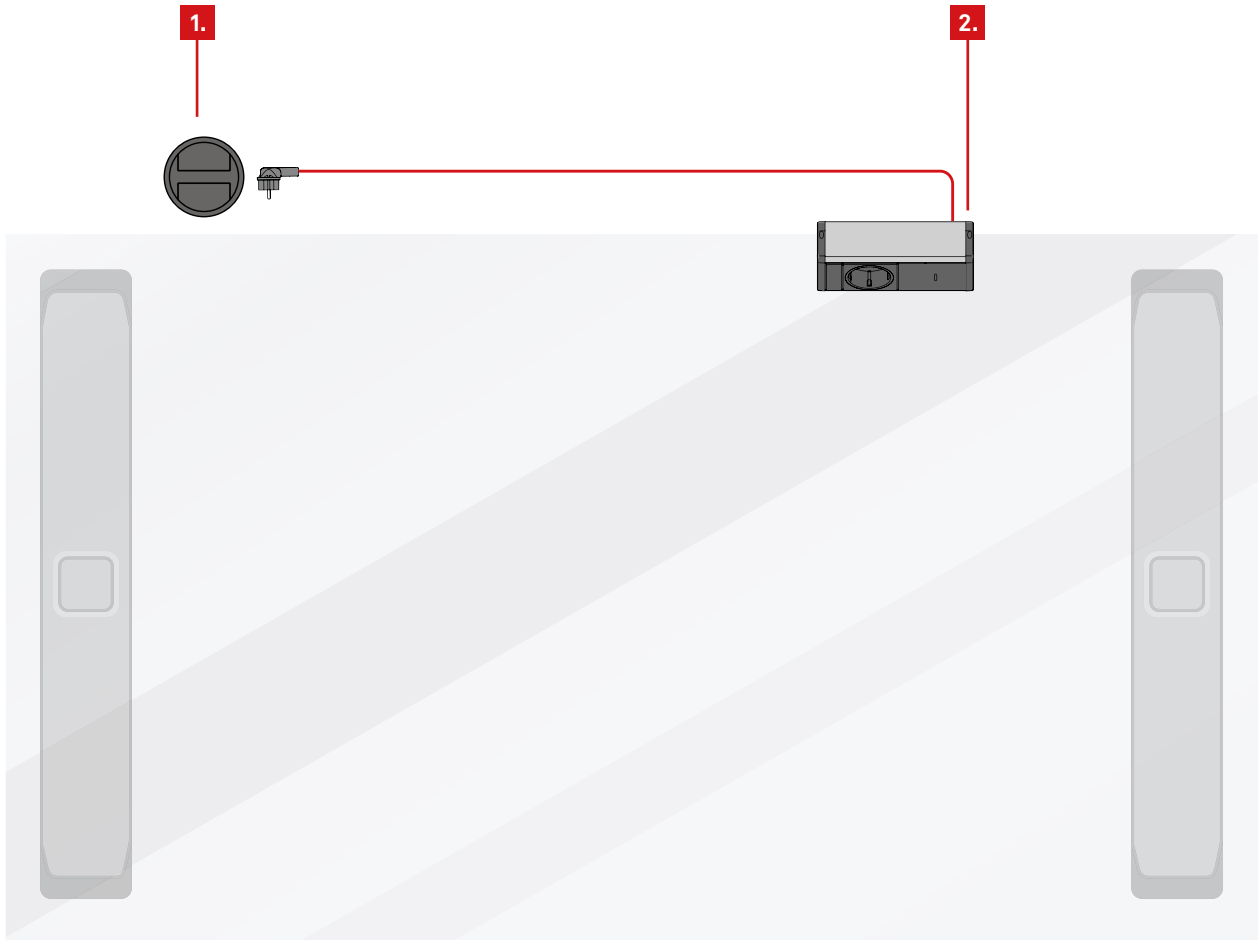

EVOLine[®] Hospitality Verkettungskonzepte

Kabelfarben:

-  230 V Stromkabel
-  Datenkabel
-  Displaykabel
-  USB-Ladekabel

EVOLine® Verkettungskonzepte

1. Bodenauslass

2. Netzanschlusskabel

3. U-Dock

4. Netzwerkkabel

5. Circle80 Access

6. HDMI-Kabel

7. Netzwerkkabel

EVoline® Verkettungskonzepte

1. 2x FrameDock

2. Verteilerblock
2x Ausgang

3. Netzanschlusskabel

EVoline® Verkettungskonzepte

1. Bodenauslass

2. DockSquare

EVoline® Verkettungskonzepte

1. Bodenauslass

2. FrameDock mit Replicator

3. Express

4. USB-C-Kabel (Strom)

5. Netzteil

6. Netzwerkkabel

7. USB-C-Kabel (Strom+Daten+Bild)

8.

EVoline® Verkettungskonzepte

1. Bodenauslass

2. WireLane

3. 3x FlipTop Push

Haben Sie weitere Fragen?