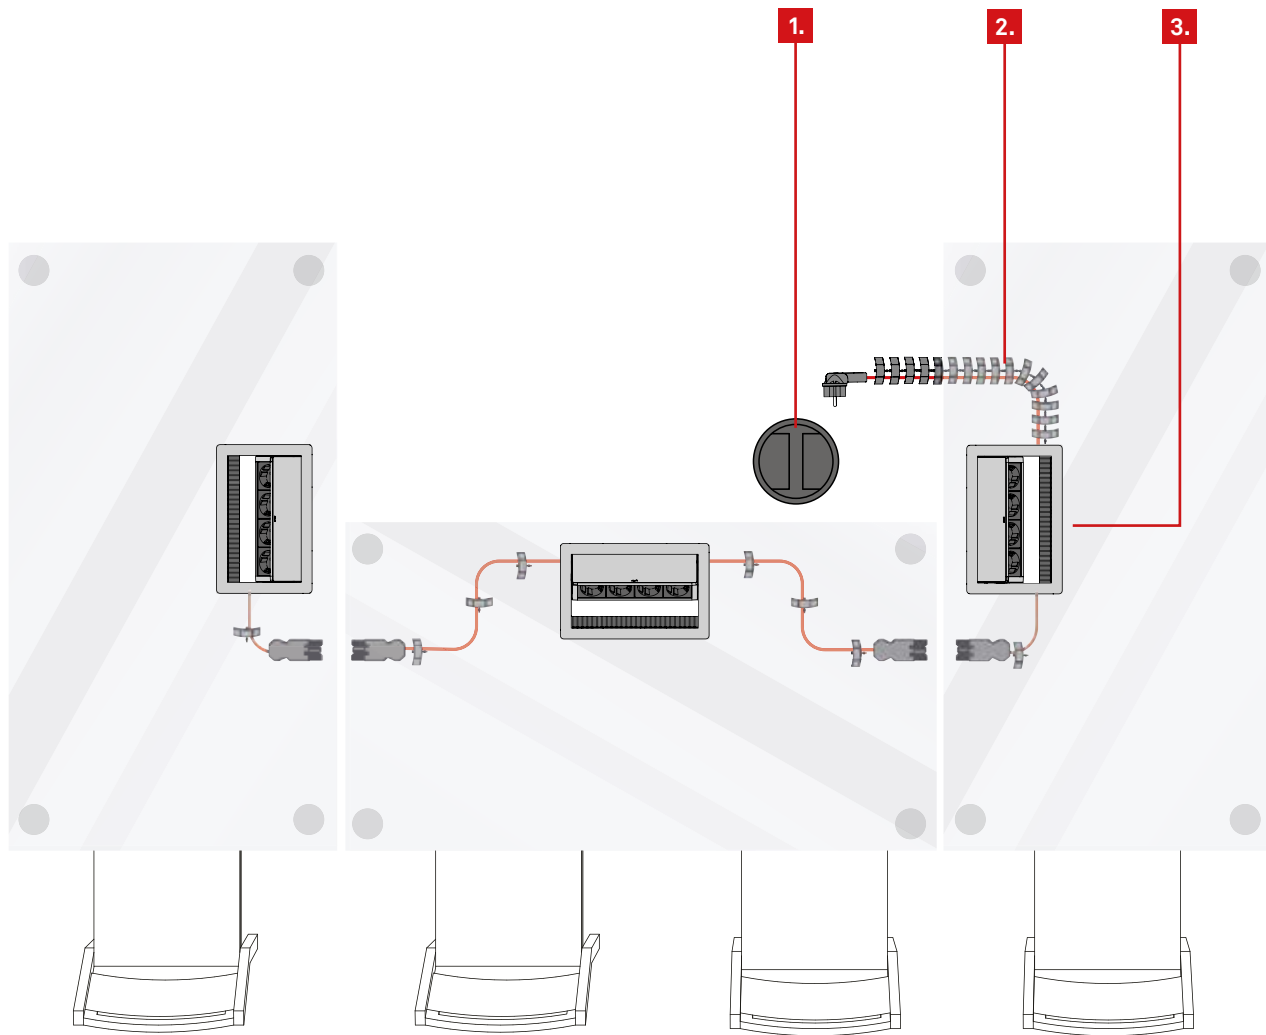

EVOLine[®] Hospitality Verkettungskonzepte

Kabelfarben:

-  230 V Stromkabel
-  Datenkabel
-  Displaykabel
-  USB-Ladekabel

EVOLine® Verkettungskonzepte

1. Bodenauslass

2. Netzanschlusskabel

3. U-Dock

4. Netzwerkkabel

5. Circle80 Access

6. HDMI-Kabel

7. Netzwerkkabel

EVoline® Verkettungskonzepte

1. 2x FrameDock

2. Verteilerblock
2x Ausgang

3. Netzanschlusskabel

EVoline® Verkettungskonzepte

1. Bodenauslass

2. DockSquare

EVoline® Verkettungskonzepte

1. Bodenauslass

2. FrameDock mit Replicator

3. Express

4. USB-C-Kabel (Strom)

5. Netzteil

6. Netzwerkkabel

7. USB-C-Kabel (Strom+Daten+Bild)

8.

EVoline® Verkettungskonzepte

1. Bodenauslass

2. WireLane

3. 3x FlipTop Push

Haben Sie weitere Fragen?