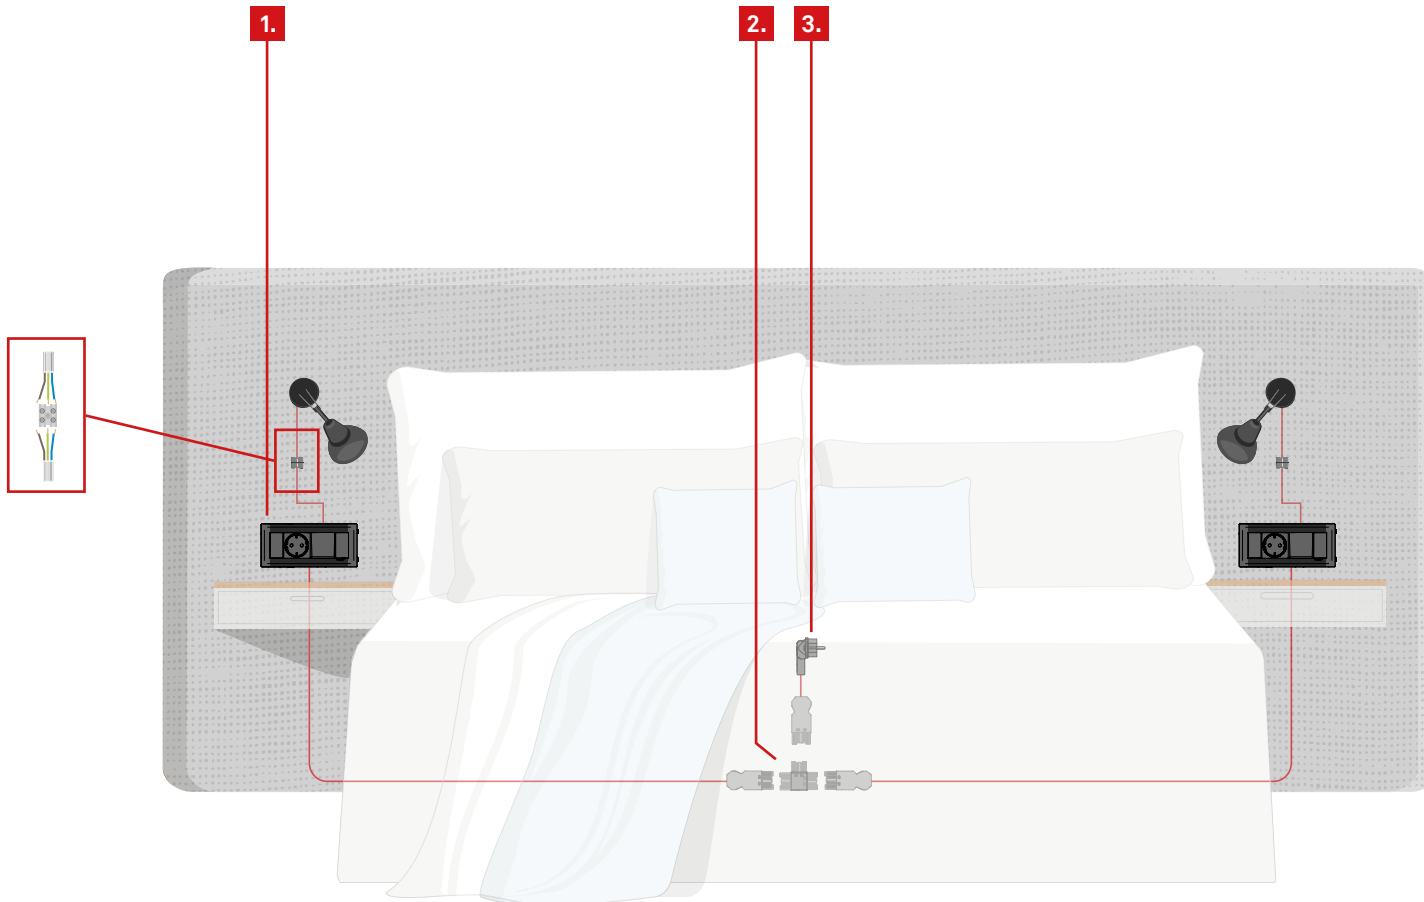

EVOLine[®] Hospitality Verkettungskonzepte

Kabelfarben:

-  230 V Stromkabel
-  Datenkabel
-  Displaykabel
-  USB-Ladekabel

EVOLine® Verkettungskonzepte

1. Bodenauslass

2. Netzanschlusskabel

3. U-Dock

4. Netzwerkkabel

5. Circle80 Access

6. HDMI-Kabel

7. Netzwerkkabel

EVoline® Verkettungskonzepte

1. 2x FrameDock

2. Verteilerblock
2x Ausgang

3. Netzanschlusskabel

EVoline® Verkettungskonzepte

1. Bodenauslass

2. DockSquare

EVoline® Verkettungskonzepte

1. Bodenauslass

2. FrameDock mit Replicator

3. Express

4. USB-C-Kabel (Strom)

5. Netzteil

6. Netzwerkkabel

7. USB-C-Kabel (Strom+Daten+Bild)

8.

EVoline® Verkettungskonzepte

1. Bodenauslass

2. WireLane

3. 3x FlipTop Push

Haben Sie weitere Fragen?