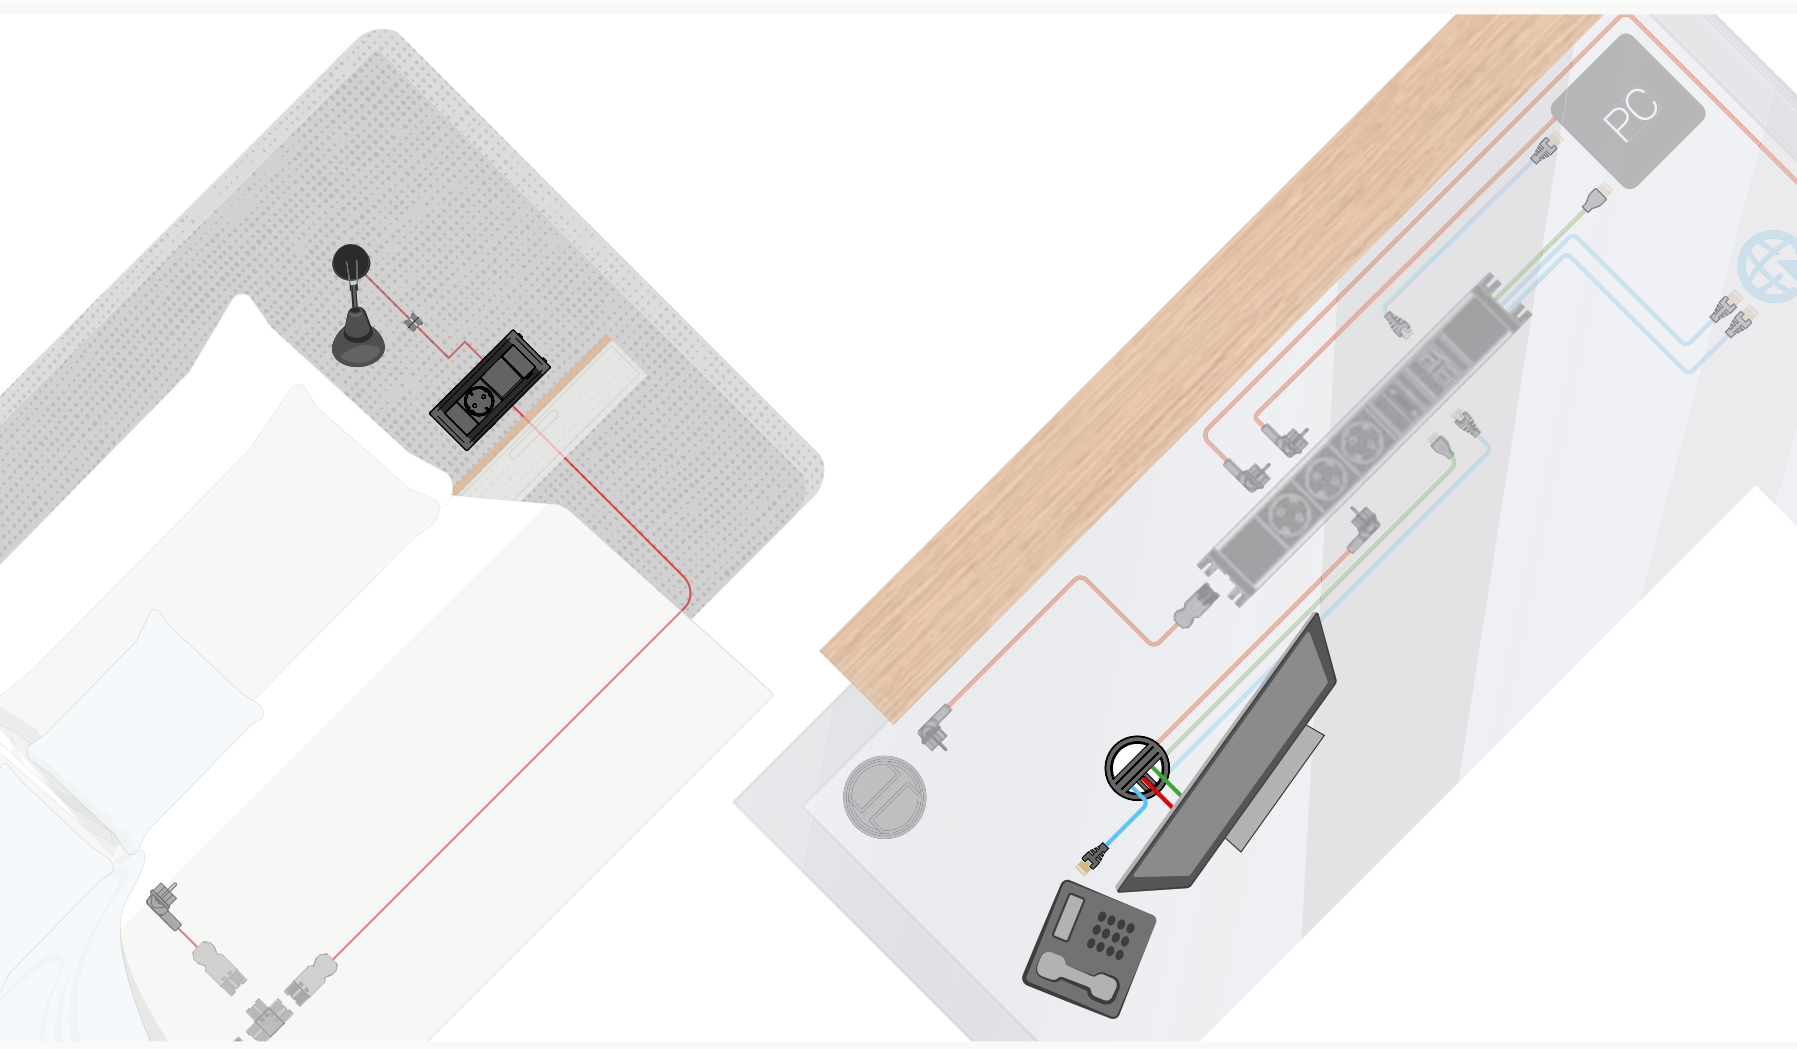

EVOLine[®] Hospitality Verkettungskonzepte

Kabelfarben:

-  230 V Stromkabel
-  Datenkabel
-  Displaykabel
-  USB-Ladekabel

EVOLine® Verkettungskonzepte

1. Bodenauslass

2. Netzanschlusskabel

3. U-Dock

4. Netzwerkkabel

5. Circle80 Access

6. HDMI-Kabel

7. Netzwerkkabel

EVoline® Verkettungskonzepte

1. 2x FrameDock

2. Verteilerblock
2x Ausgang

3. Netzanschlusskabel

EVoline® Verkettungskonzepte

1. Bodenauslass

2. DockSquare

EVoline® Verkettungskonzepte

1. Bodenauslass

2. FrameDock mit Replicator

3. Express

4. USB-C-Kabel (Strom)

5. Netzteil

6. Netzwerkkabel

7. USB-C-Kabel (Strom+Daten+Bild)

8.

EVoline® Verkettungskonzepte

1. Bodenauslass

2. WireLane

3. 3x FlipTop Push

Haben Sie weitere Fragen?