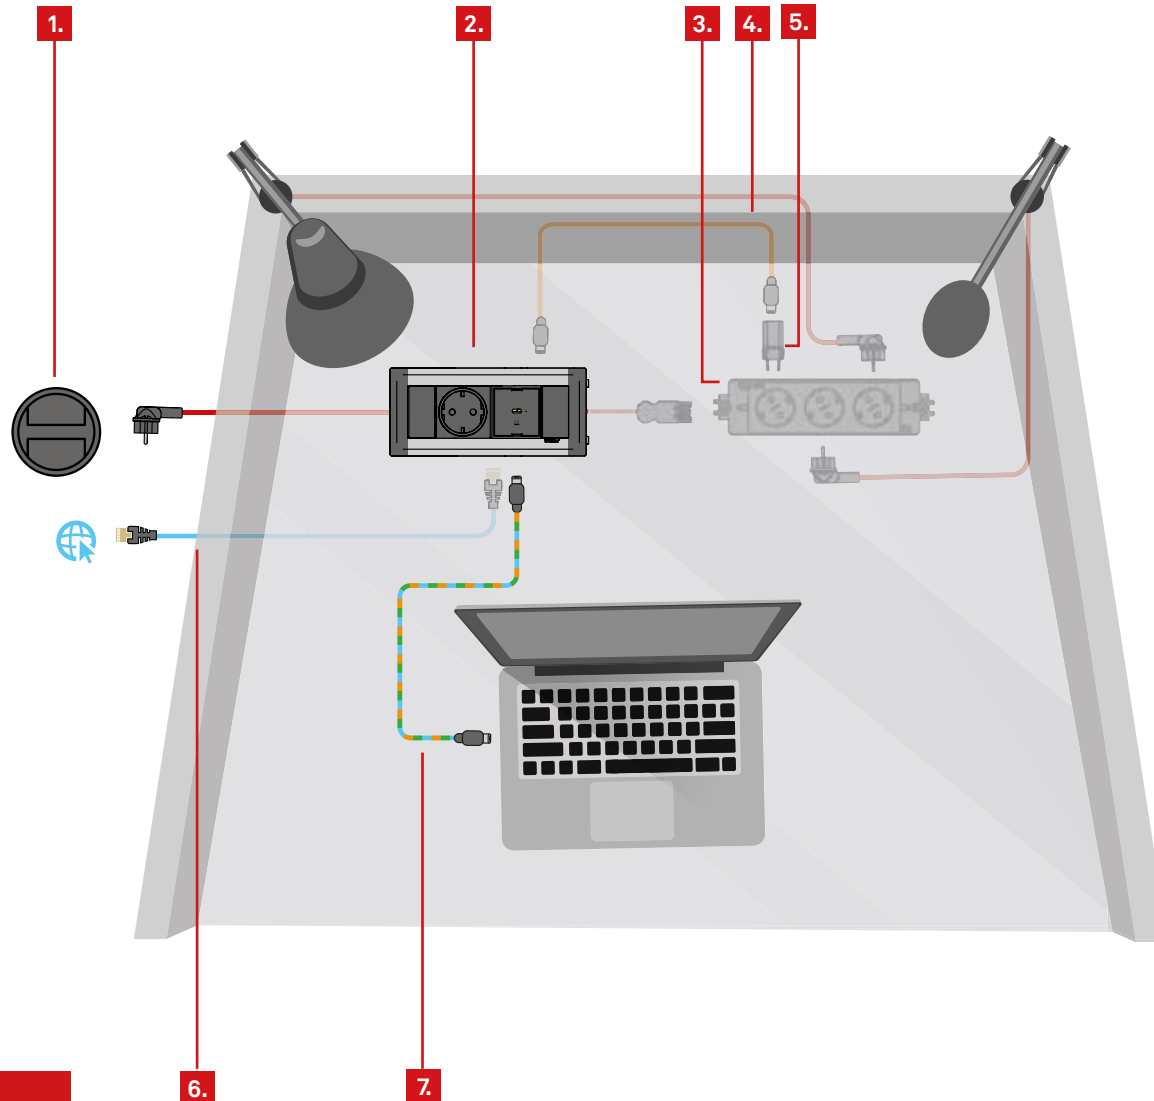

EVOLine[®] Hospitality Verkettungskonzepte

Kabelfarben:

-  230 V Stromkabel
-  Datenkabel
-  Displaykabel
-  USB-Ladekabel

EVOLine® Verkettungskonzepte

1. Bodenauslass

2. Netzanschlusskabel

3. U-Dock

4. Netzwerkkabel

5. Circle80 Access

6. HDMI-Kabel

7. Netzwerkkabel

EVoline® Verkettungskonzepte

1. 2x FrameDock

2. Verteilerblock
2x Ausgang

3. Netzanschlusskabel

EVoline® Verkettungskonzepte

1. Bodenauslass

2. DockSquare

EVoline® Verkettungskonzepte

1. Bodenauslass

2. FrameDock mit Replicator

3. Express

4. USB-C-Kabel (Strom)

5. Netzteil

6. Netzwerkkabel

7. USB-C-Kabel (Strom+Daten+Bild)

8.

EVoline® Verkettungskonzepte

1. Bodenauslass

2. WireLane

3. 3x FlipTop Push

Haben Sie weitere Fragen?