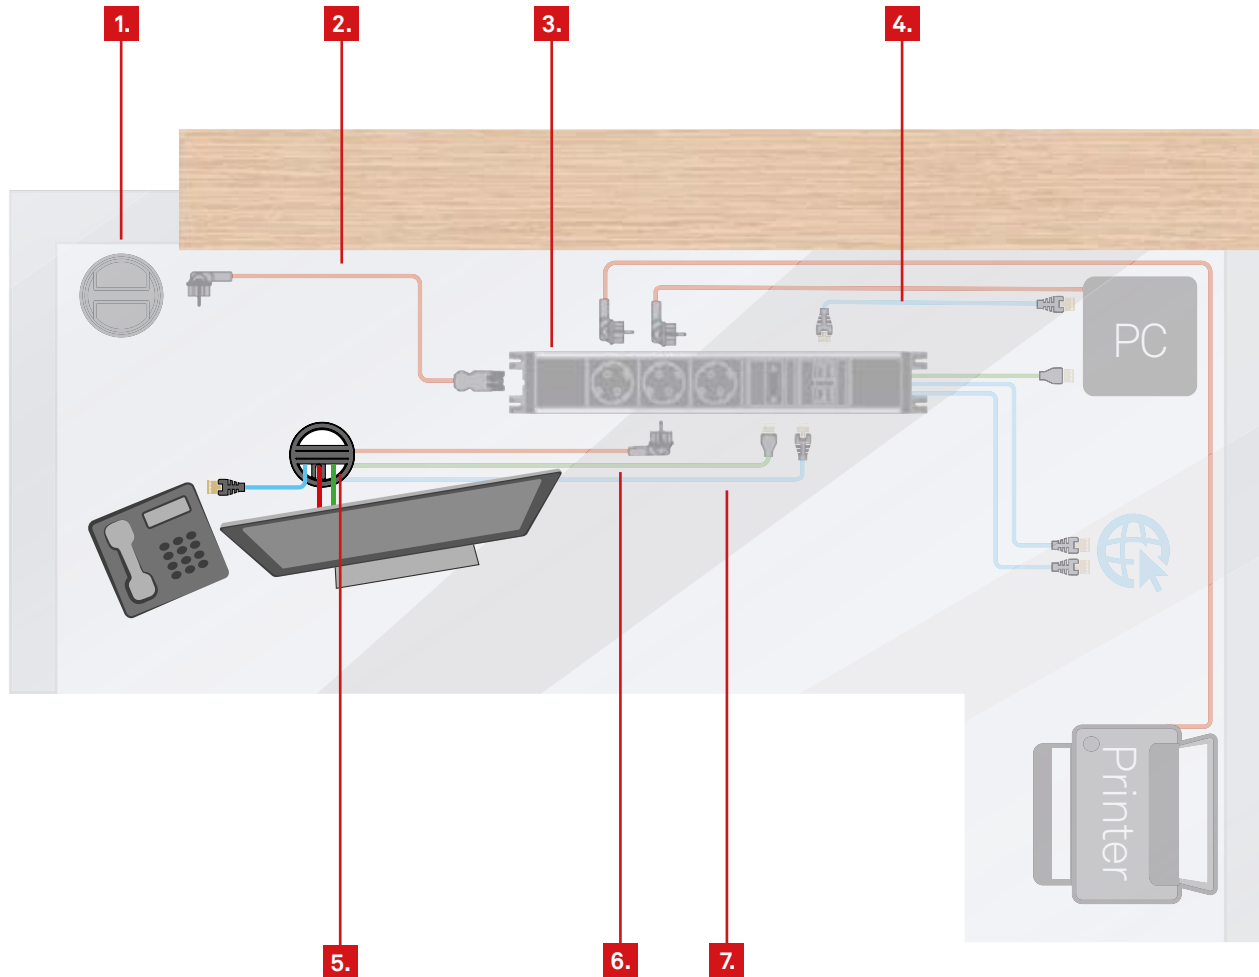

EVOLine[®] Hospitality Verkettungskonzepte

Kabelfarben:

-  230 V Stromkabel
-  Datenkabel
-  Displaykabel
-  USB-Ladekabel

EVOLine® Verkettungskonzepte

1. Bodenauslass

2. Netzanschlusskabel

3. U-Dock

4. Netzwerkkabel

5. Circle80 Access

6. HDMI-Kabel

7. Netzwerkkabel

EVoline® Verkettungskonzepte

1. 2x FrameDock

2. Verteilerblock
2x Ausgang

3. Netzanschlusskabel

EVoline® Verkettungskonzepte

1. Bodenauslass

2. DockSquare

EVoline® Verkettungskonzepte

1. Bodenauslass

2. FrameDock mit Replicator

3. Express

4. USB-C-Kabel (Strom)

5. Netzteil

6. Netzwerkkabel

7. USB-C-Kabel (Strom+Daten+Bild)

8.

EVoline® Verkettungskonzepte

1. Bodenauslass

2. WireLane

3. 3x FlipTop Push

Haben Sie weitere Fragen?