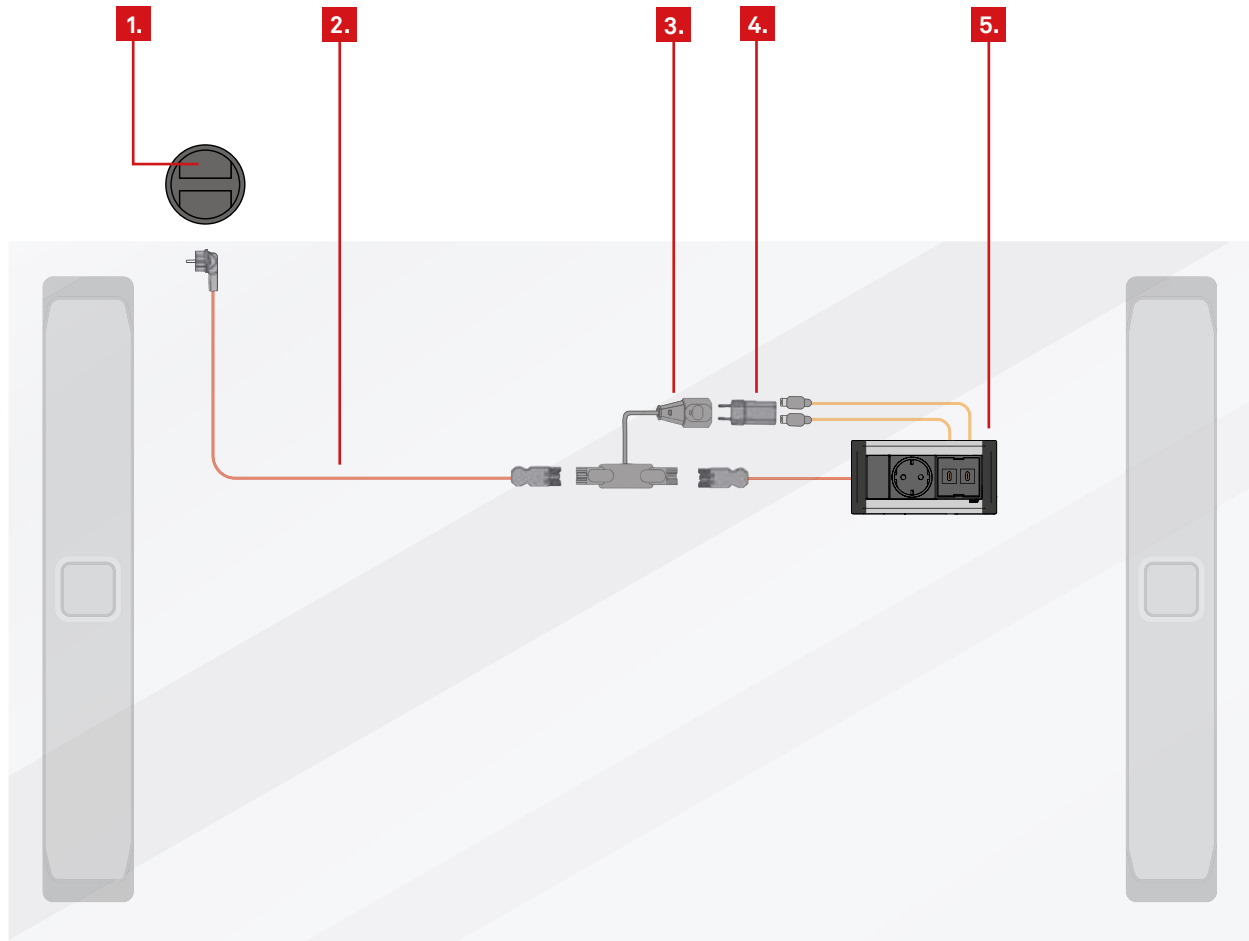

# EVOLine® Verkettungskonzepte

1. Bodentank

2. Expresskabel

3. Rail

4. Express

5. Netzteil

6. FrameDock

# EVoline® Verkettungskonzepte

1. Bodentank

2. Verbindungskabel mit Eurokupplung

3. Netzteil

4. FrameDock

# EVoline® Verkettungskonzepte

- 1. Bodentank
- 2. Expresskabel
- 3. Verbindungskabel mit Eurokupplung
- 4. Netzteil
- 5. FrameDock

# EVoline® Verkettungskonzepte

1. Bodentank

2. Expresskabel

3. 2 Ausgang: Buchse

4. Stromkabel

5. 4 Port USB-C Charger

6. FrameDock