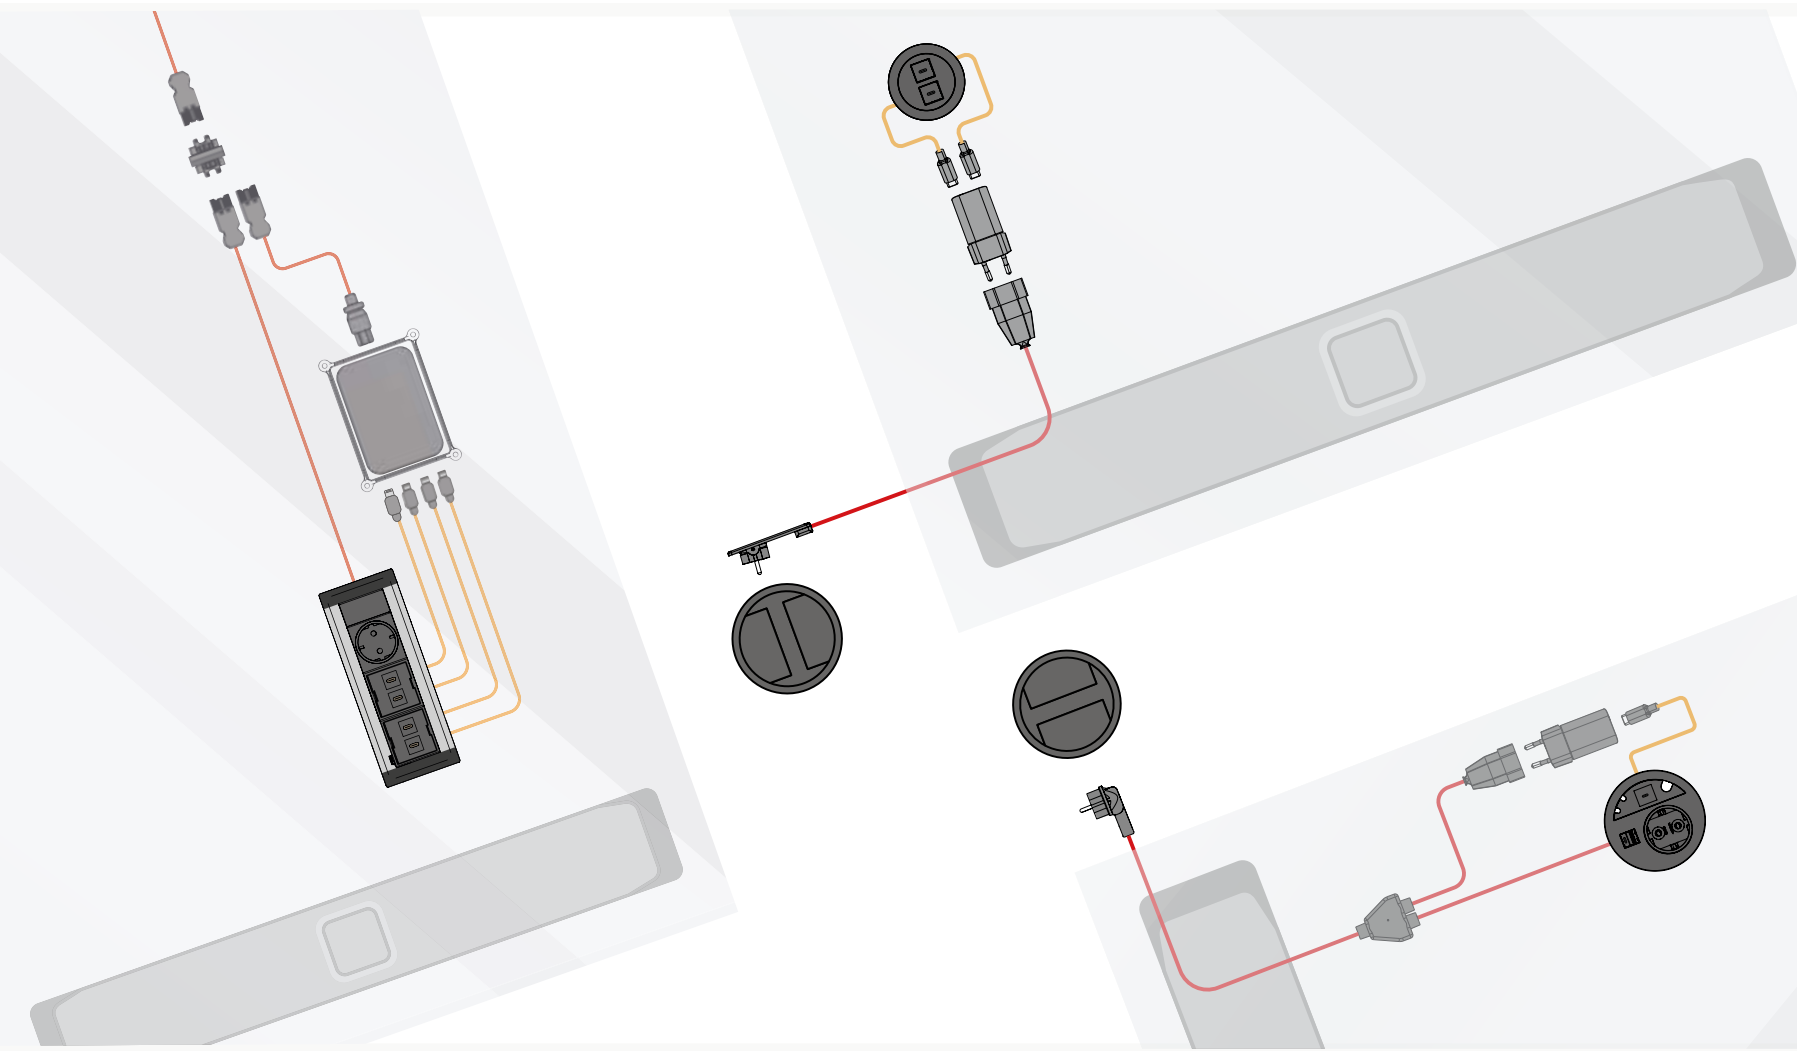

## Kabelfarben:

- 230 V Stromkabel
- Datenkabel
- Displaykabel
- USB-Ladekabel

# EVOLine® Verkettungskonzepte

1. Bodentank

2. Verbindungskabel mit Eurokupplung

3. Netzteil

4. Circle80

# EVOLine® Verkettungskonzepte

1. Bodentank

2. Expresskabel

3. Rail

4. Express

5. Netzteil

6. FrameDock

# EVoline® Verkettungskonzepte

1. Bodentank

2. Expresskabel

3. 2 Ausgang: Buchse

4. Stromkabel

5. 4 Port USB-C Charger

6. FrameDock