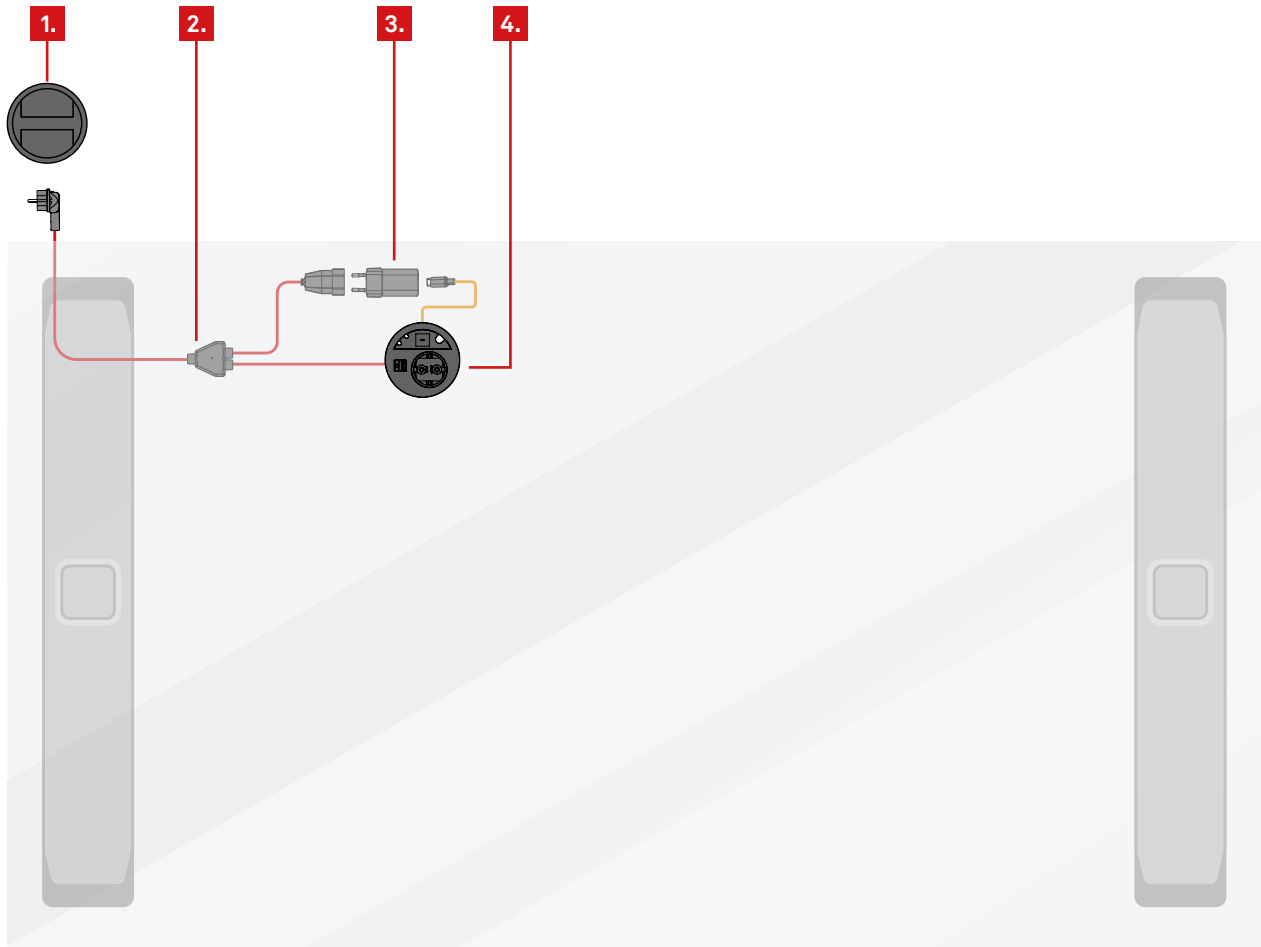

## Kabelfarben:

- 230 V Stromkabel
- Datenkabel
- Displaykabel
- USB-Ladekabel

# EVOLine® Verkettungskonzepte

1. Bodentank

2. Verbindungskabel mit Eurokupplung

3. Netzteil

4. Circle80