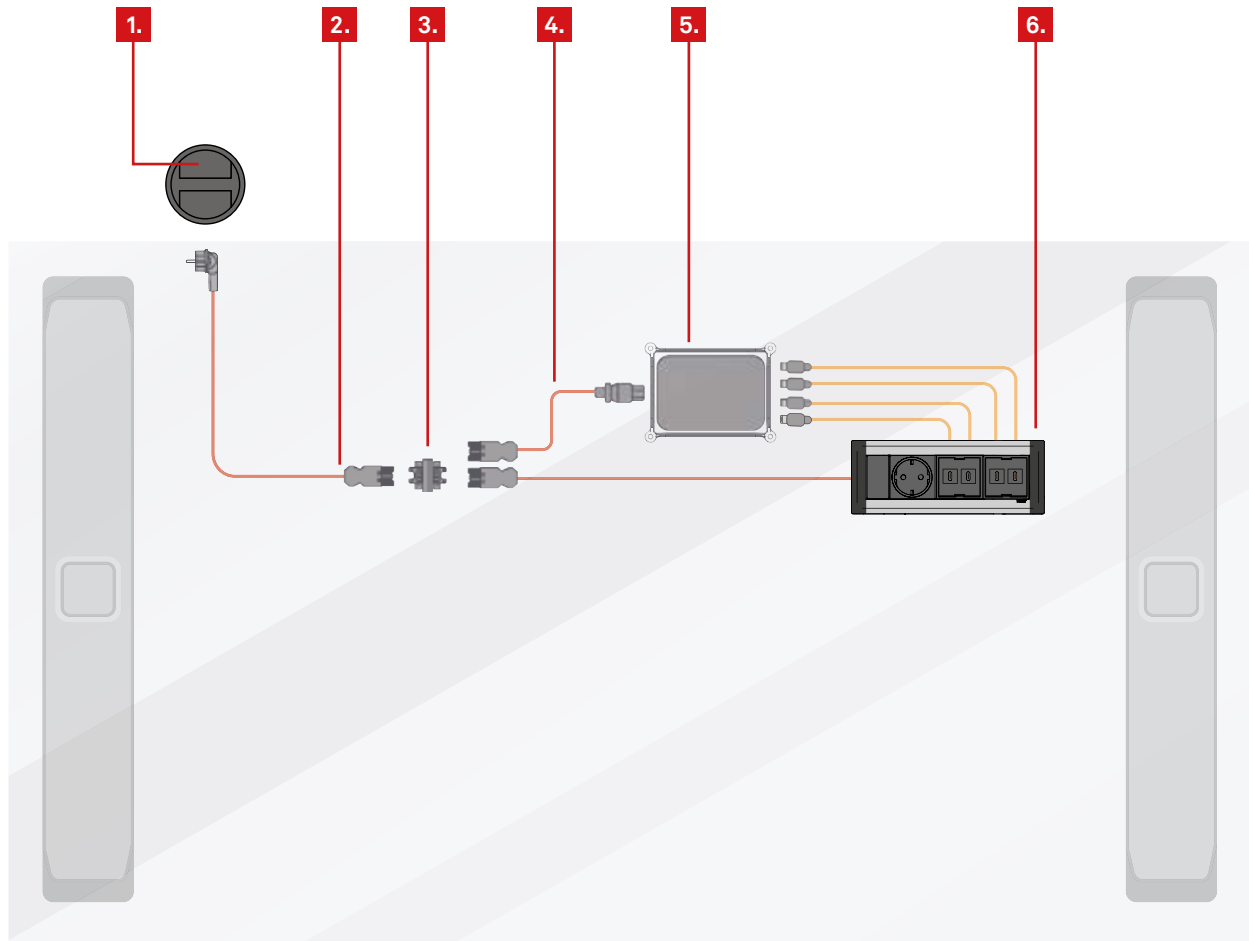

# EVOLine® Verkettungskonzepte

1. Bodentank

2. Expresskabel

3. Rail

4. Express

5. Netzteil

6. FrameDock

# EVoline® Verkettungskonzepte

1. Bodentank

2. Verbindungskabel mit Eurokupplung

3. Netzteil

4. FrameDock

# EVoline® Verkettungskonzepte

- 1. Bodentank
- 2. Expresskabel
- 3. Verbindungskabel mit Eurokupplung
- 4. Netzteil
- 5. FrameDock

# EVoline® Verkettungskonzepte

1. Bodentank

2. Expresskabel

3. 2 Ausgang: Buchse

4. Stromkabel

5. 4 Port USB-C Charger

6. FrameDock