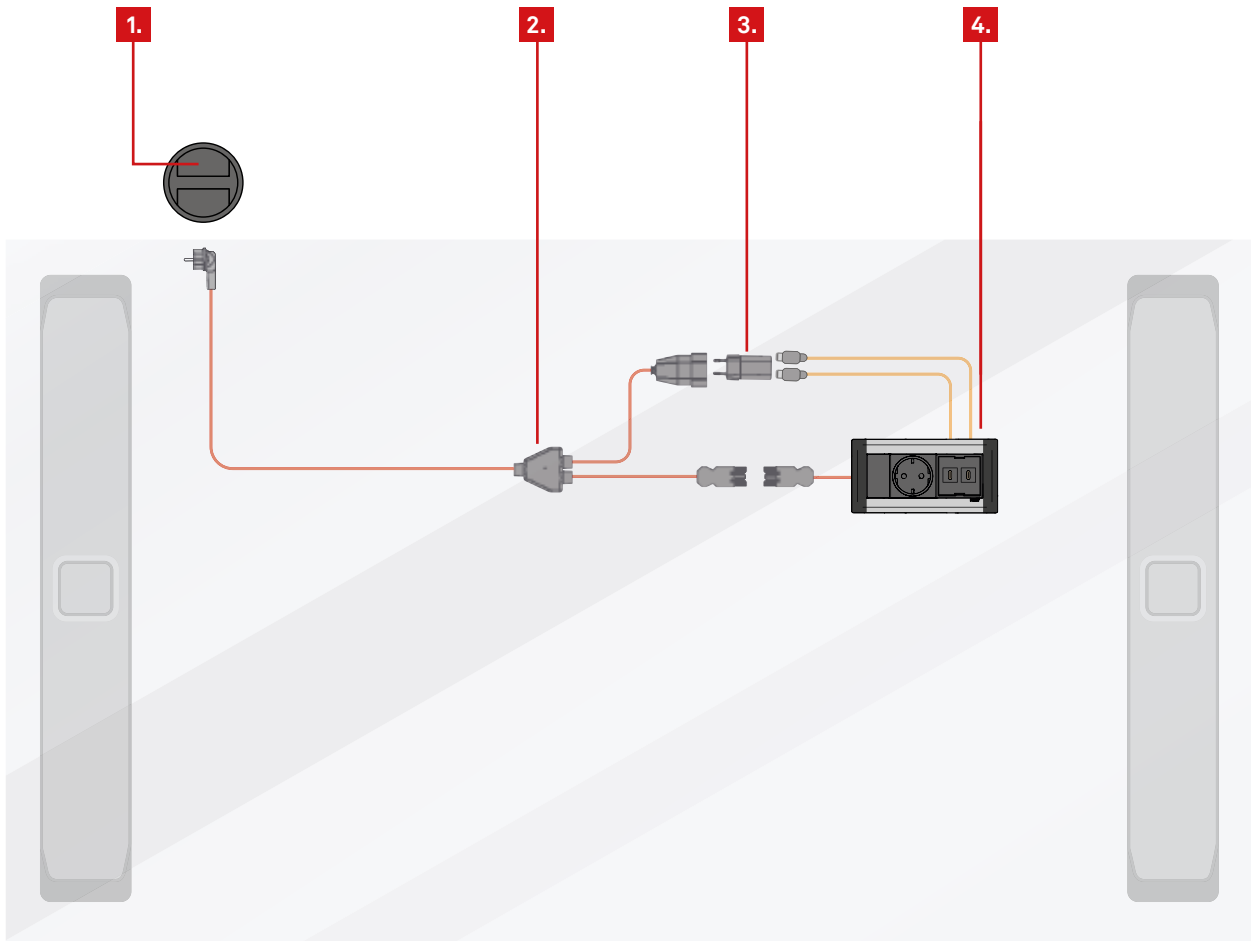

# EVoline® Verkettungskonzepte

1. Bodentank

2. FrameDock

# EVOLine® Verkettungskonzepte

1. Bodentank

2. Expresskabel

3. Rail

4. Express

5. Netzteil

6. FrameDock

# EVoline® Verkettungskonzepte

1. Bodentank

2. Verbindungskabel mit Eurokupplung

3. Netzteil

4. FrameDock

# EVoline® Verkettungskonzepte

1. Bodentank

2. Expresskabel

3. 2 Ausgang: Buchse

4. Stromkabel

5. 4 Port USB-C Charger

6. FrameDock