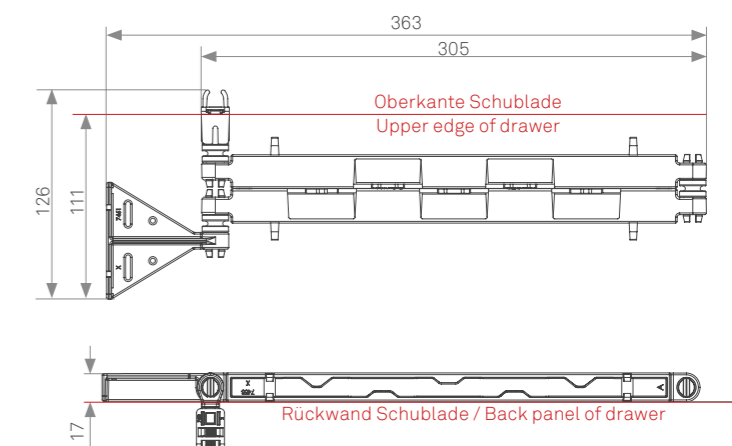

EVoline[®] Wing

EVoline Wing

Así es como se electrifican los cajones de forma segura

EVoline Wing, el sistema de gestión del cableado para elementos de mobiliario móviles y extensibles (en posición vertical u horizontal). Es la solución para enchufes y cargadores integrados en cajones. El Wing guía los cables, por ejemplo, por detrás del cajón ocupando poco espacio y sin que estos queden doblados o atascados, y permite una apertura y cierre del cajón sin ningún impedimento. Ya sea en cocinas o talleres, paneles traseros de madera o de metal, esta solución integrada puede instalarse según las necesidades, de modo que sea posible acceder con facilidad a los enchufes y ocultarlos con seguridad en el espacio de almacenamiento.

1. Guía de cables para atornillar a panel trasero de madera
2. Guía de cables para atornillar a panel trasero metálico
3. Brazo guía de cables premontado
4. Soporte de montaje

Patente pendiente

El EVoline Wing es compatible con una gran variedad de sistemas EVoline, según sus deseos o necesidades.