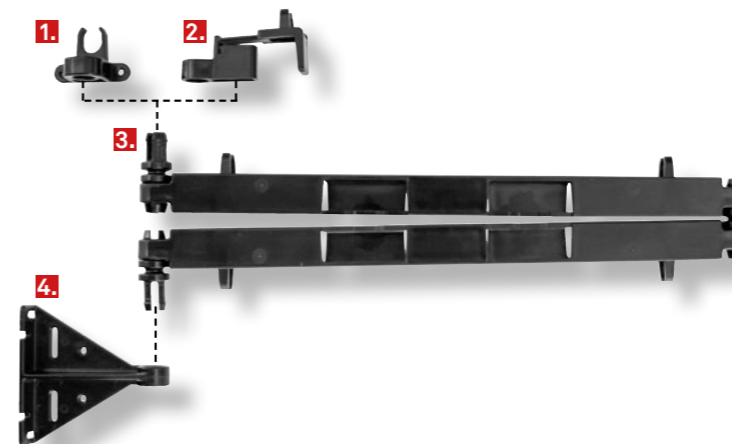

EVoline[®] Wing

EVoline Wing

Así es como se electrifican los cajones de forma segura

EVoline Wing, el sistema de gestión del cableado para elementos de mobiliario móviles y extensibles (en posición vertical u horizontal). Es la solución para enchufes y cargadores integrados en cajones. El Wing guía los cables, por ejemplo, por detrás del cajón ocupando poco espacio y sin que estos queden doblados o atascados, y permite una apertura y cierre del cajón sin ningún impedimento. Ya sea en cocinas o talleres, paneles traseros de madera o de metal, esta solución integrada puede instalarse según las necesidades, de modo que sea posible acceder con facilidad a los enchufes y ocultarlos con seguridad en el espacio de almacenamiento.

1. Guía de cables para atornillar a panel trasero de madera
2. Guía de cables para atornillar a panel trasero metálico
3. Brazo guía de cables premontado
4. Soporte de montaje

Patente pendiente

El EVoline Wing es compatible con una gran variedad de sistemas EVoline, según sus deseos o necesidades.