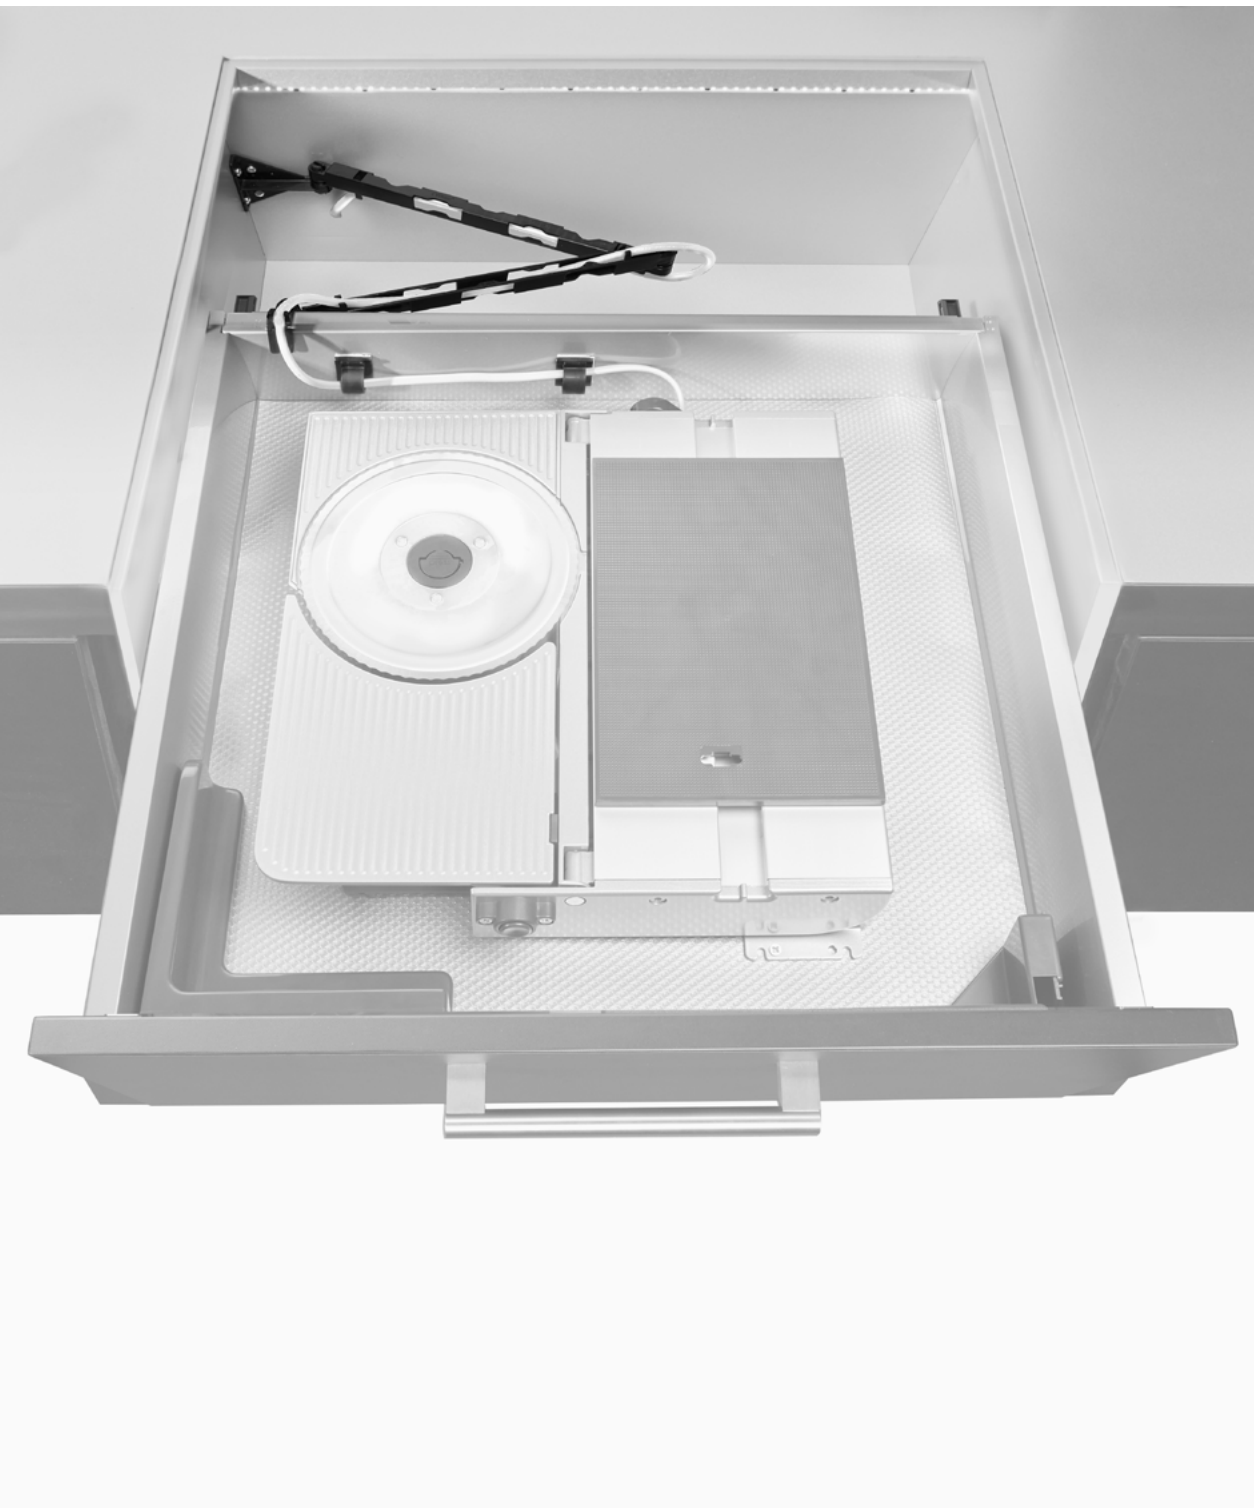

EVoline[®] Wing

EVoline Wing

Así es como se electrifican los cajones de forma segura

EVoline Wing, el sistema de gestión del cableado para elementos de mobiliario móviles y extensibles (en posición vertical u horizontal). Es la solución para enchufes y cargadores integrados en cajones. El Wing guía los cables, por ejemplo, por detrás del cajón ocupando poco espacio y sin que estos queden doblados o atascados, y permite una apertura y cierre del cajón sin ningún impedimento. Ya sea en cocinas o talleres, paneles traseros de madera o de metal, esta solución integrada puede instalarse según las necesidades, de modo que sea posible acceder con facilidad a los enchufes y ocultarlos con seguridad en el espacio de almacenamiento.

1. Guía de cables para atornillar a panel trasero de madera
2. Guía de cables para atornillar a panel trasero metálico
3. Brazo guía de cables premontado
4. Soporte de montaje

Patente pendiente

El EVoline Wing es compatible con una gran variedad de sistemas EVoline, según sus deseos o necesidades.