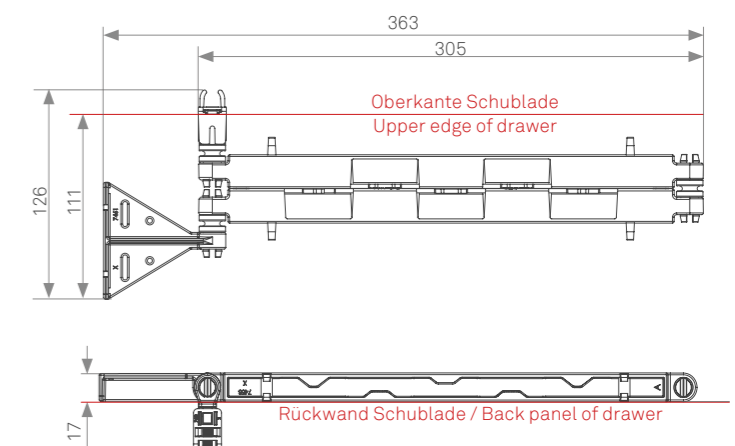

EVOLine[®] Wing

EVoline Wing

Solution pour une gestion sûre des câbles

EVoline Wing, le gestionnaire de câbles pour toutes les parties mobiles et coulissantes des meubles - horizontalement et verticalement. La solution pour les prises et les systèmes de charge intégrés dans les tiroirs. Le Wing guide par exemple les câbles. Les câbles sont placés derrière le tiroir sans prendre de place, sans les plier ni les coincer et assurent une ouverture et une fermeture sans problème. Que ce soit dans les cuisines ou les ateliers, sur des parois arrière en bois ou en métal, la solution encastrable permet des options de montage individuelles, de sorte que les raccords soient facilement accessibles et installés en toute sécurité dans l'espace de rangement.

- 1. Passage de câbles pour panneau arrière en bois à visser
- 2. Passage de câbles pour panneau arrière métallique à serrer
- 3. Bras guide-câbles prémonté
- 4. Équerre de montage

Brevet en cours

L'EVoline Wing est compatible avec les différents systèmes EVoline, selon vos besoins, vos souhaits et exigences. Les exigences sont les suivantes.