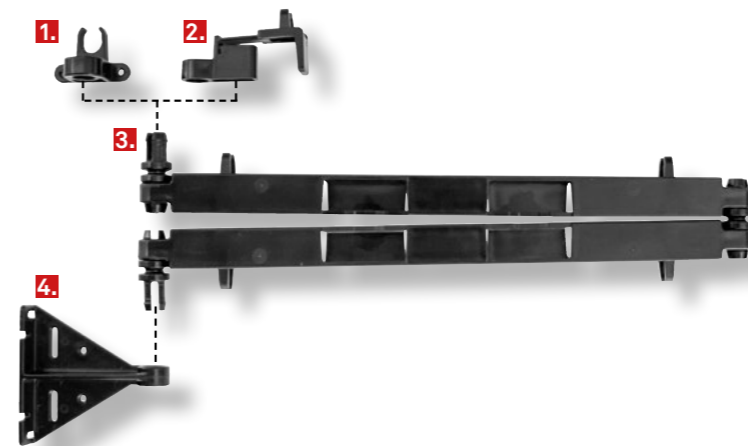

EVOLine[®] Wing

EVoline Wing

Solution pour une gestion sûre des câbles

EVoline Wing, le gestionnaire de câbles pour toutes les parties mobiles et coulissantes des meubles - horizontalement et verticalement. La solution pour les prises et les systèmes de charge intégrés dans les tiroirs. Le Wing guide par exemple les câbles. Les câbles sont placés derrière le tiroir sans prendre de place, sans les plier ni les coincer et assurent une ouverture et une fermeture sans problème. Que ce soit dans les cuisines ou les ateliers, sur des parois arrière en bois ou en métal, la solution encastrable permet des options de montage individuelles, de sorte que les raccords soient facilement accessibles et installés en toute sécurité dans l'espace de rangement.

- 1. Passage de câbles pour panneau arrière en bois à visser
- 2. Passage de câbles pour panneau arrière métallique à serrer
- 3. Bras guide-câbles prémonté
- 4. Équerre de montage

Brevet en cours

L'EVoline Wing est compatible avec les différents systèmes EVoline, selon vos besoins, vos souhaits et exigences. Les exigences sont les suivantes.