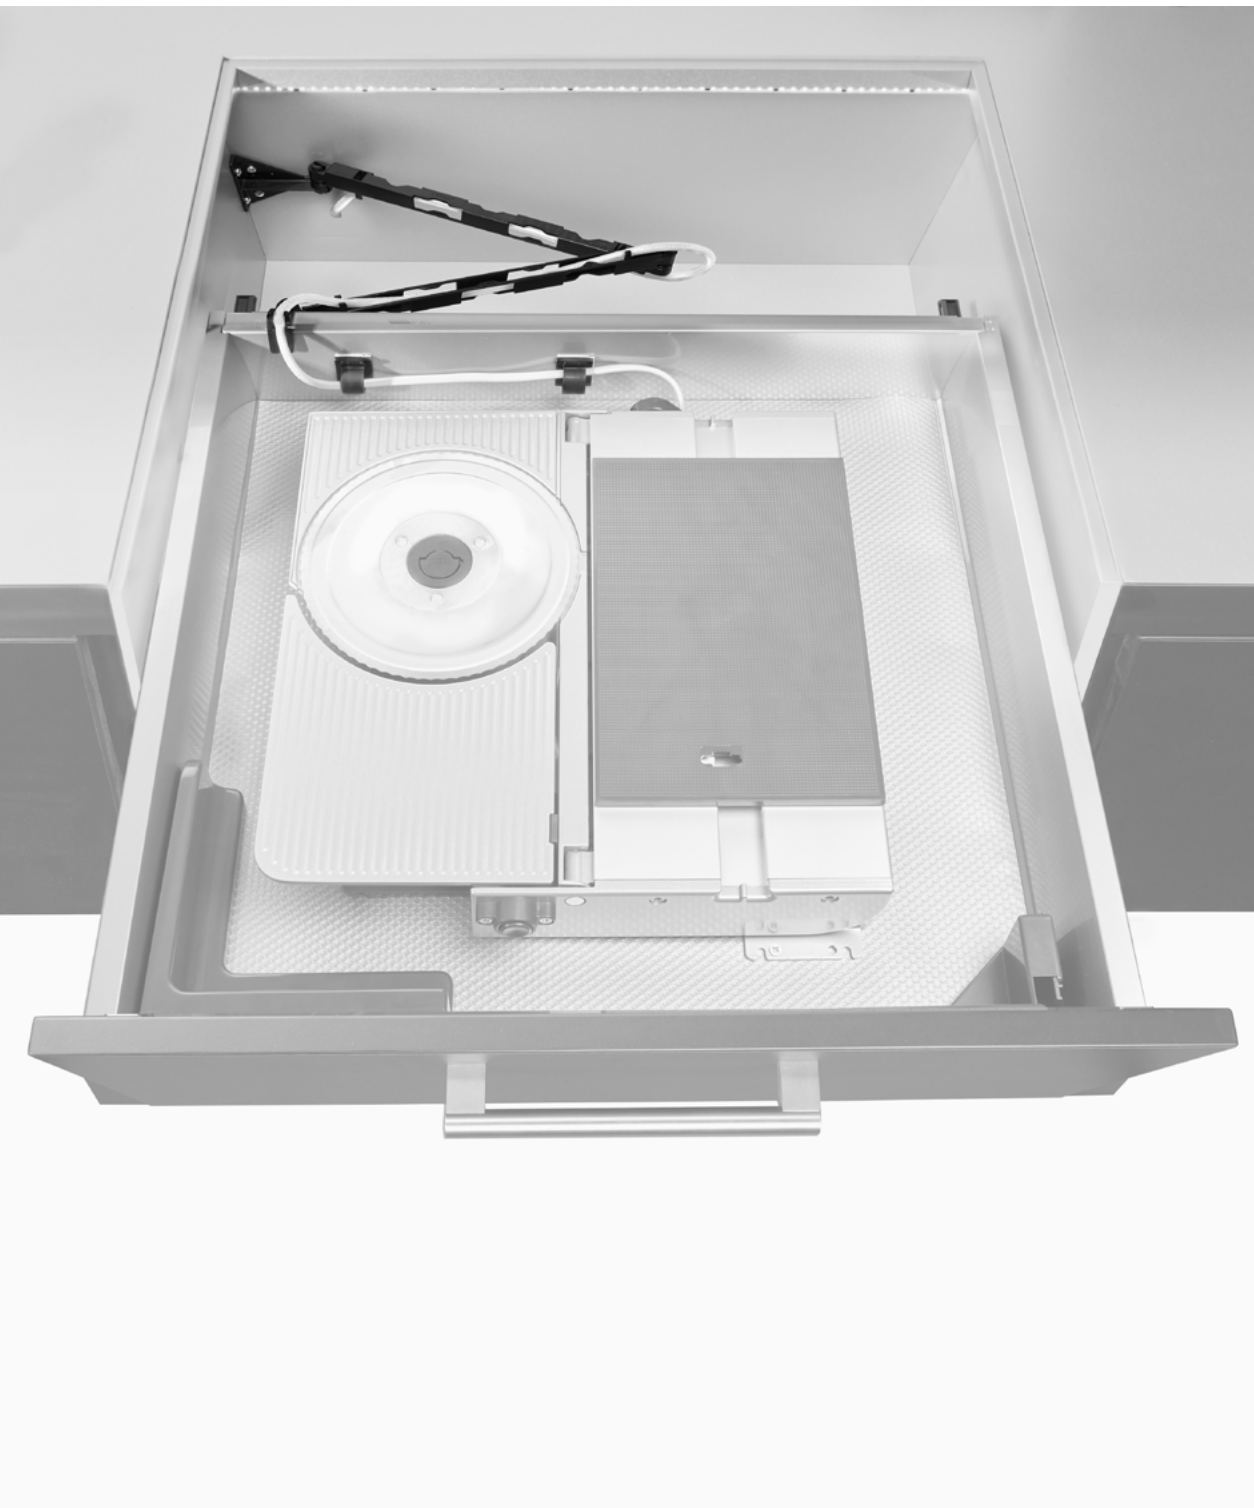

EVOLine[®] Wing

EVoline Wing

Solution pour une gestion sûre des câbles

EVoline Wing, le gestionnaire de câbles pour toutes les parties mobiles et coulissantes des meubles - horizontalement et verticalement. La solution pour les prises et les systèmes de charge intégrés dans les tiroirs. Le Wing guide par exemple les câbles. Les câbles sont placés derrière le tiroir sans prendre de place, sans les plier ni les coincer et assurent une ouverture et une fermeture sans problème. Que ce soit dans les cuisines ou les ateliers, sur des parois arrière en bois ou en métal, la solution encastrable permet des options de montage individuelles, de sorte que les raccords soient facilement accessibles et installés en toute sécurité dans l'espace de rangement.

- 1. Passage de câbles pour panneau arrière en bois à visser
- 2. Passage de câbles pour panneau arrière métallique à serrer
- 3. Bras guide-câbles prémonté
- 4. Équerre de montage

Brevet en cours

L'EVoline Wing est compatible avec les différents systèmes EVoline, selon vos besoins, vos souhaits et exigences. Les exigences sont les suivantes.