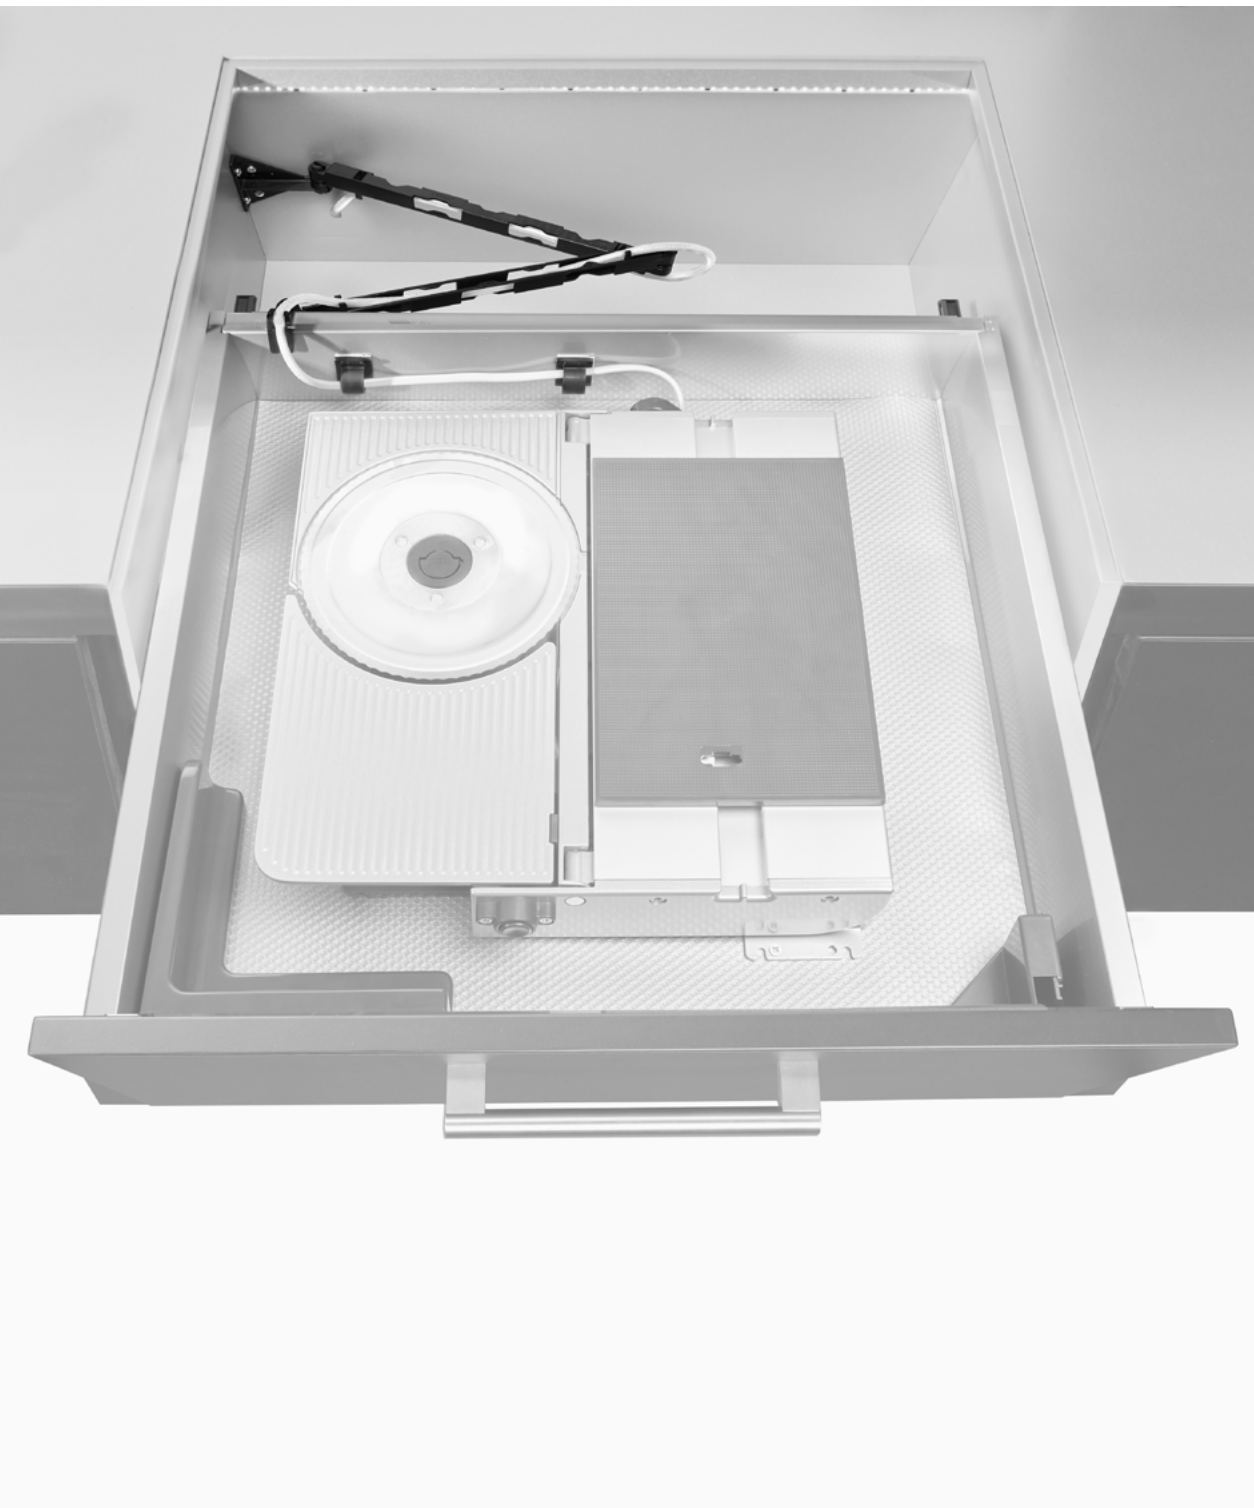

EVoline[®] Wing

EVoline Wing

Come elettrificare in modo sicuro i cassetti

EVoline Wing, il sistema di gestione cavi per tutte le parti mobili ed estraibili del mobile - orizzontalmente e verticalmente. La soluzione perfetta per prese e sistemi di ricarica che devono essere integrati nei cassetti. Wing, ad esempio, guida i cavi dietro il cassetto per risparmiare spazio senza piegarli o pizzicarli e garantisce un'apertura e una chiusura fluide. Sia in cucina che in officina, su pareti posteriori in legno o metallo, la soluzione di installazione consente opzioni di montaggio individuali in modo che i collegamenti siano facilmente accessibili e installati in modo sicuro nello spazio di stoccaggio.

- 1. Guida per cavi per pannello posteriore in legno da avvitare
- 2. Guida cavo per pannello posteriore in metallo da fissare
- 3. Braccio guida cavi premontato
- 4. Staffa di montaggio

In attesa di brevetto