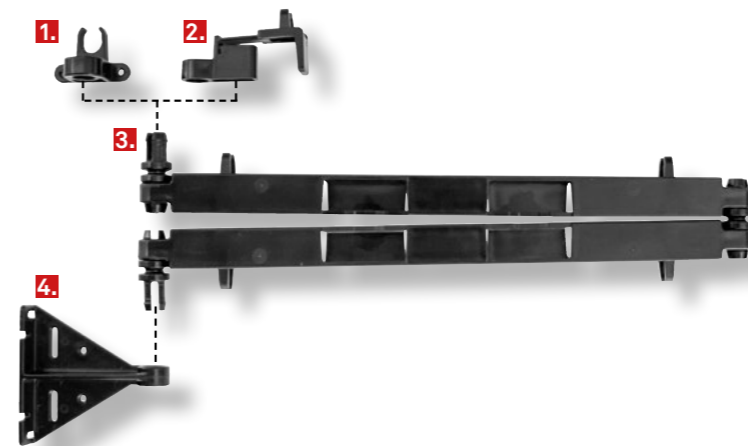

EVoline[®] Wing

EVoline Wing

Come elettrificare in modo sicuro i cassetti

EVoline Wing, il sistema di gestione cavi per tutte le parti mobili ed estraibili del mobile - orizzontalmente e verticalmente. La soluzione perfetta per prese e sistemi di ricarica che devono essere integrati nei cassetti. Wing, ad esempio, guida i cavi dietro il cassetto per risparmiare spazio senza piegarli o pizzicarli e garantisce un'apertura e una chiusura fluide. Sia in cucina che in officina, su pareti posteriori in legno o metallo, la soluzione di installazione consente opzioni di montaggio individuali in modo che i collegamenti siano facilmente accessibili e installati in modo sicuro nello spazio di stoccaggio.

- 1. Guida per cavi per pannello posteriore in legno da avvitare
- 2. Guida cavo per pannello posteriore in metallo da fissare
- 3. Braccio guida cavi premontato
- 4. Staffa di montaggio

In attesa di brevetto