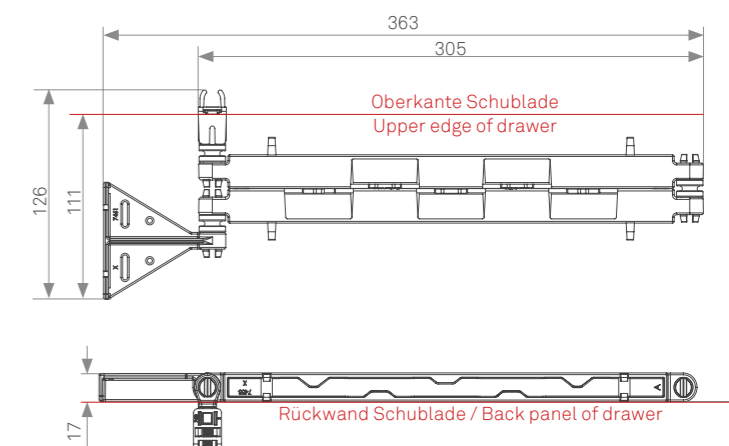

1. Guida per cavi per pannello posteriore in legno da avvitare
2. Guida cavo per pannello posteriore in metallo da fissare
3. Braccio guida cavi premontato
4. Staffa di montaggio

In attesa di brevetto

L'ala EVoline è compatibile con un'ampia gamma di sistemi di connessione EVoline, in base alle vostre esigenze.