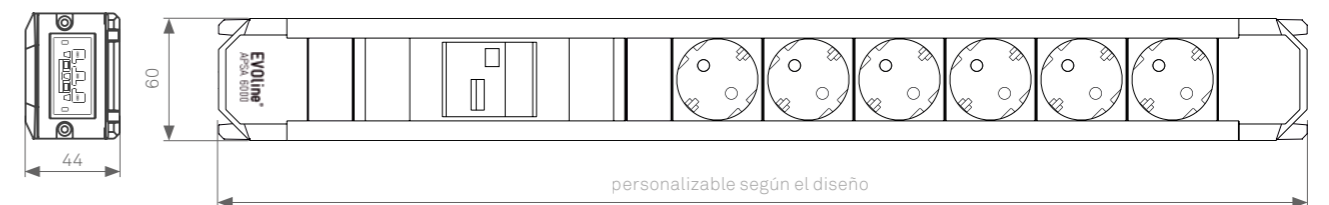

Acabados disponibles