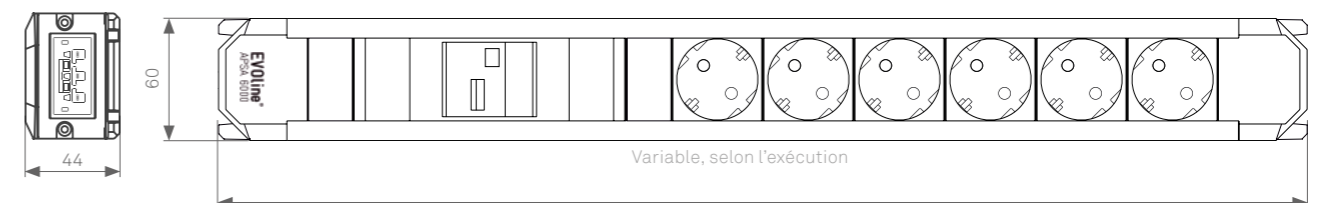

Surfaces disponibles