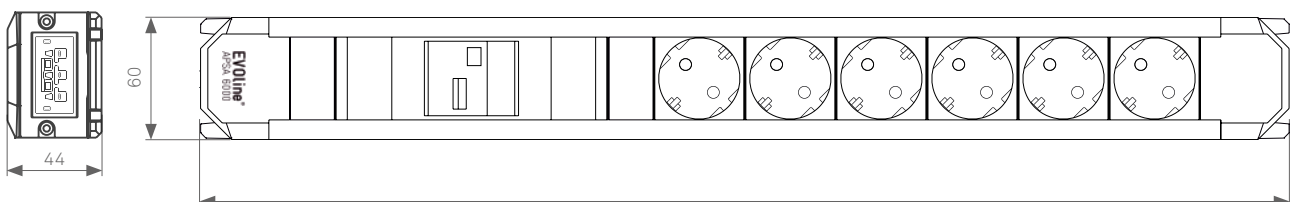

EVoline® APSA 6000

APSA 6000

De robuuste contactdoos voor montagetafels

De APSA 6000-serie is ontworpen voor gebruik in de industrie bedrijven, ambachtelijke bedrijven, kantoren en scholen geritst. De basisvorm bestaat uit een zeer stabiel aluminium profiel. Naast talrijke standaardvarianten kan het profiel ook individueel worden geconfigureerd. Dankzij de achthoekige vorm van de eindkappen is de stekkerdoos uit de serie 6000 bijzonder eenvoudig te installeren op technische werkplekken. Het is verkrijgbaar in veel verschillende varianten. Met een optionele schakelaar aan de voorkant aan het hoofdeinde kan bijvoorbeeld een onder de tafel bevestigde aansluitstrip eenvoudig worden in- en uitgeschakeld. De aansluitkabel serie 6000 kan door de vorm van de eindkapjes eenvoudig worden opgerold totdat de stekkerdoos wordt gebruikt.

Beschikbare varianten