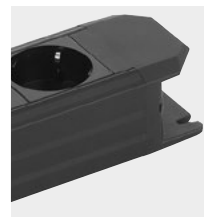

EVoline® APSA 6000

APSA 6000

De robuuste contactdoos voor montagetafels

De APSA 6000-serie is ontworpen voor gebruik in de industrie bedrijven, ambachtelijke bedrijven, kantoren en scholen geritst. De basisvorm bestaat uit een zeer stabiel aluminium profiel. Naast talrijke standaardvarianten kan het profiel ook individueel worden geconfigureerd. Dankzij de achthoekige vorm van de eindkappen is de stekkerdoos uit de serie 6000 bijzonder eenvoudig te installeren op technische werkplekken. Het is verkrijgbaar in veel verschillende varianten. Met een optionele schakelaar aan de voorkant aan het hoofdeinde kan bijvoorbeeld een onder de tafel bevestigde aansluitstrip eenvoudig worden in- en uitgeschakeld. De aansluitkabel serie 6000 kan door de vorm van de eindkapjes eenvoudig worden opgerold totdat de stekkerdoos wordt gebruikt.

Beschikbare varianten

Zwart