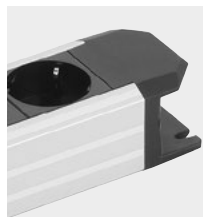

EVoline® APSA 6000

APSA 6000

De robuuste contactdoos voor montagetafels

De APSA 6000-serie is ontworpen voor gebruik in de industrie bedrijven, ambachtelijke bedrijven, kantoren en scholen geritst. De basisvorm bestaat uit een zeer stabiel aluminium profiel. Naast talrijke standaardvarianten kan het profiel ook individueel worden geconfigureerd. Dankzij de achthoekige vorm van de eindkappen is de stekkerdoos uit de serie 6000 bijzonder eenvoudig te installeren op technische werkplekken. Het is verkrijgbaar in veel verschillende varianten. Met een optionele schakelaar aan de voorkant aan het hoofdeinde kan bijvoorbeeld een onder de tafel bevestigde aansluitstrip eenvoudig worden in- en uitgeschakeld. De aansluitkabel serie 6000 kan door de vorm van de eindkapjes eenvoudig worden opgerold totdat de stekkerdoos wordt gebruikt.

Beschikbare varianten

Zilver