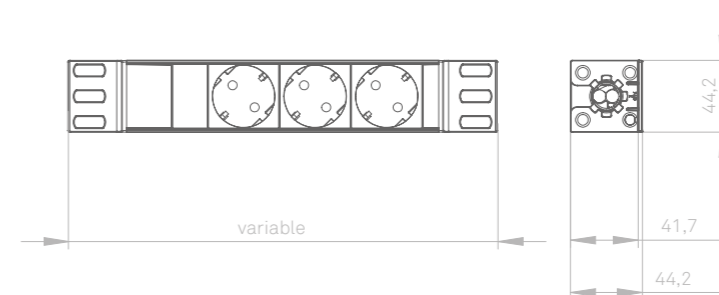

EVoline® APSA 7000

EVoline APSA 7000

Regleta para gabinetes de rack de servidores

El EVoline APSA 7000 se diseñó especialmente para instalarlo en CPDs de 19". La posibilidad de instalarlo de forma horizontal y vertical con una necesidad de espacio de una unidad de altura (1U = 44,5 mm) lo convierte en una regleta ideal y de montaje universal para CPDs. Disponible en negro o gris, con tomas de corriente con protección de contacto de distintos colores, tomas IEC o con interruptores y disyuntores bipolares. El suministro de la regleta APSA 7000 siempre incluye un juego con dos soportes de montaje y ocho tornillos. También hay disponible un soporte giratorio para montar sin tornillos y girar en cualquier momento a otra posición en 90° con solo pulsar un botón.

Acabados disponibles

Plateado

Negro