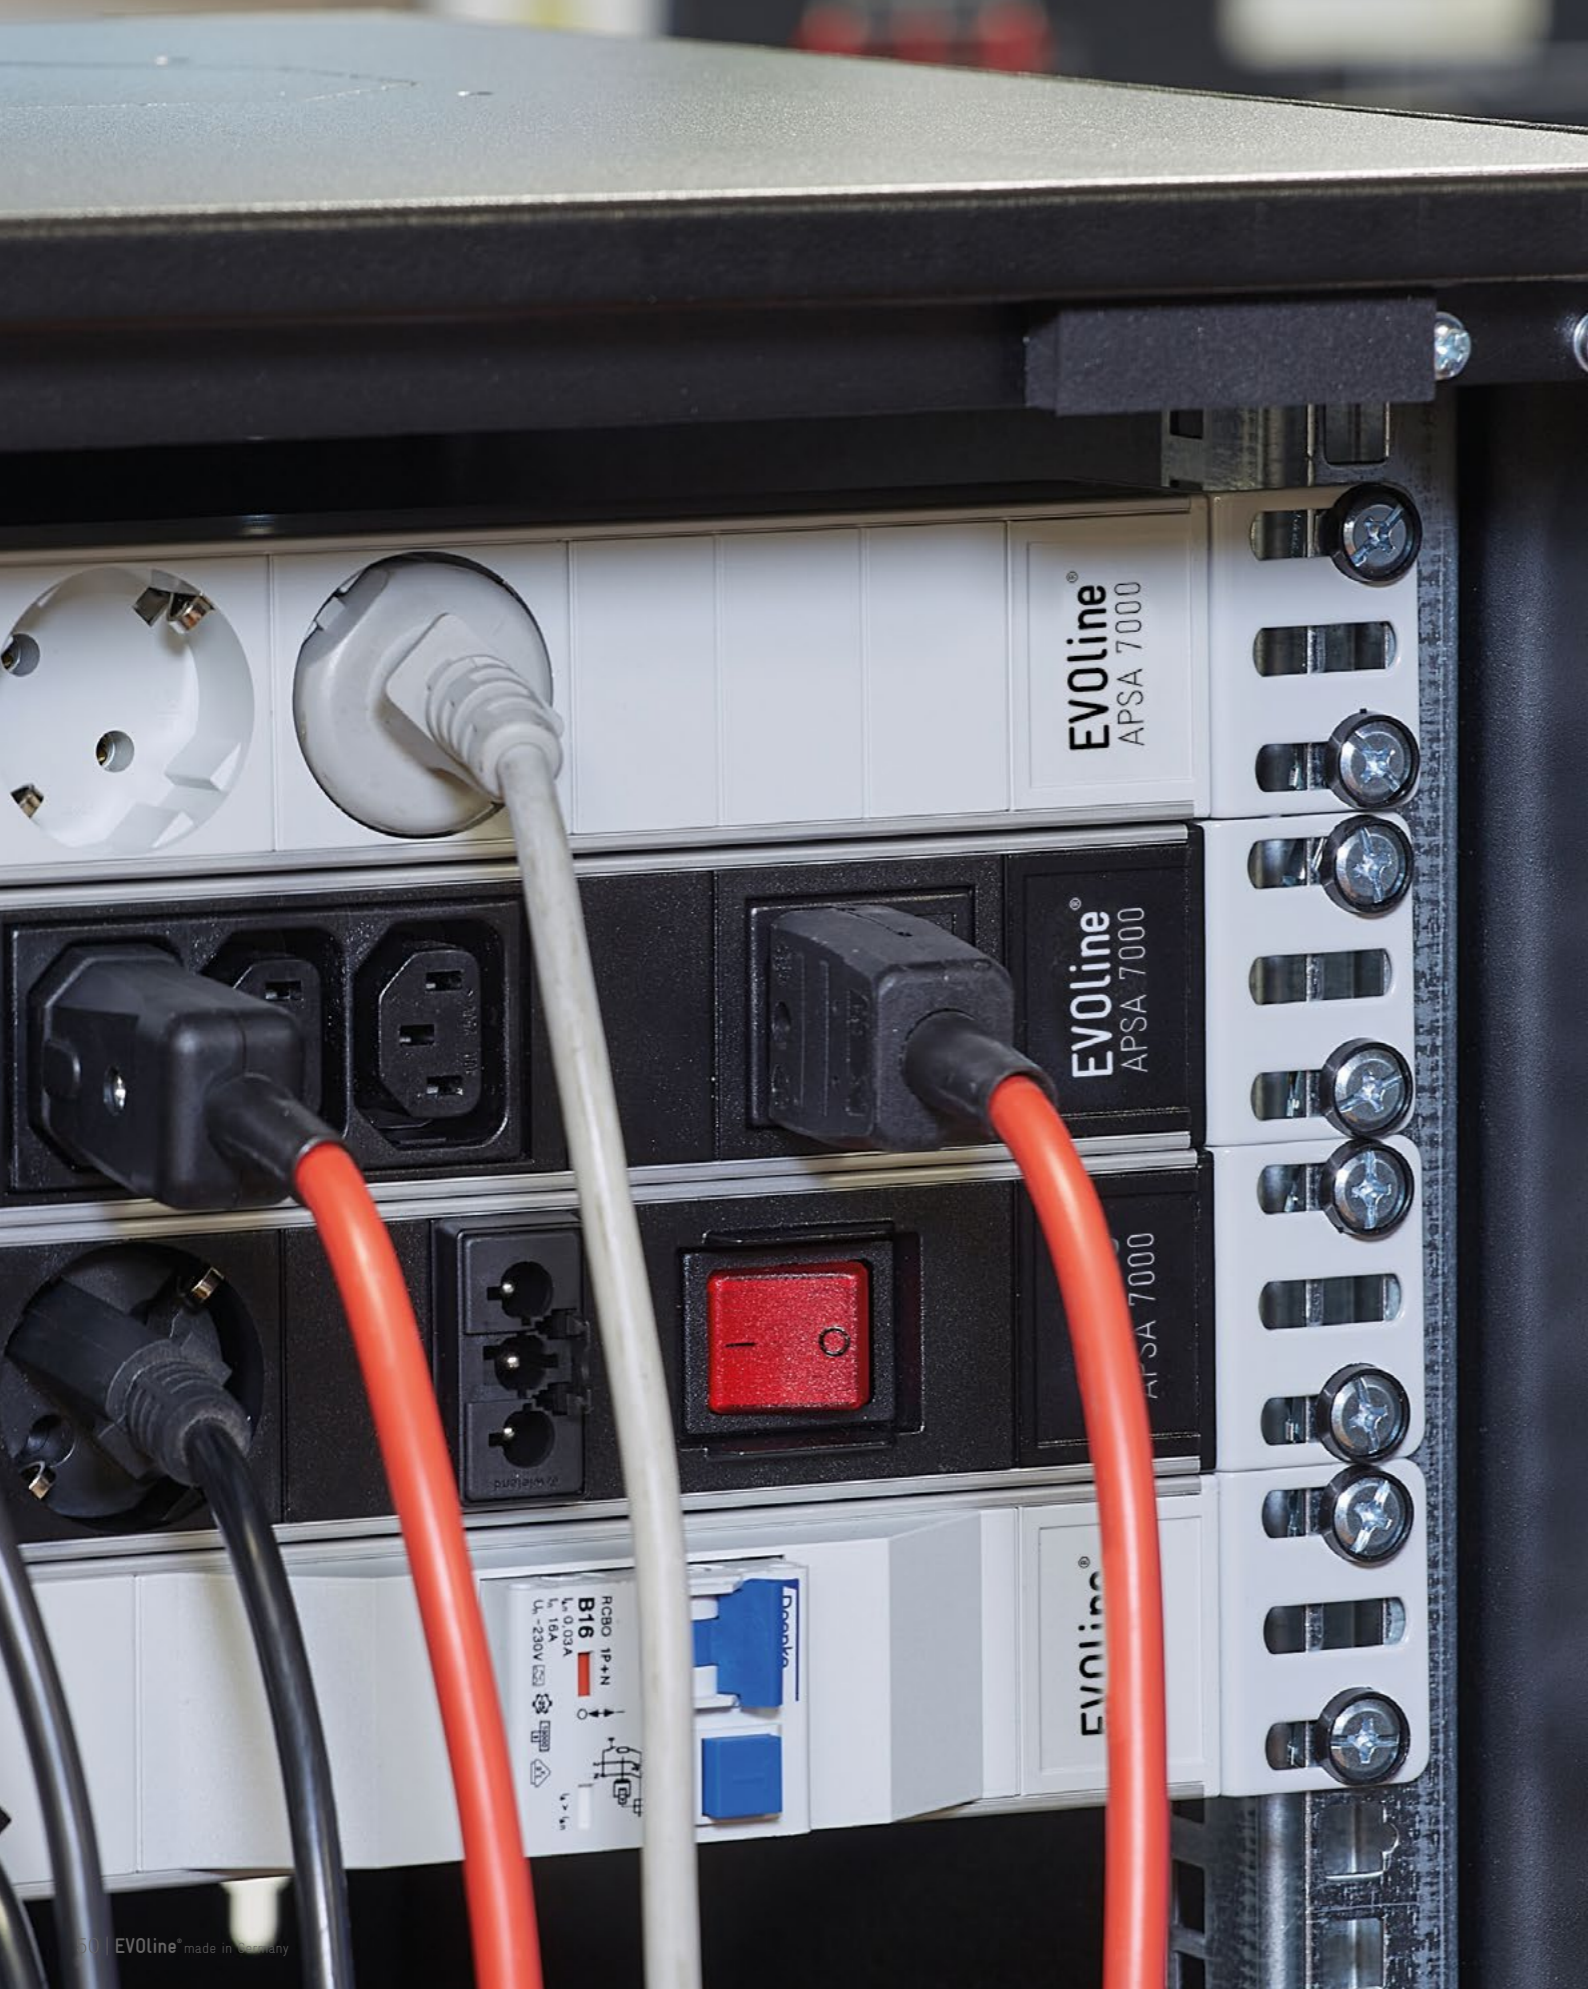

EVoline[®] APSA 7000

EVoline® APSA 7000

EVoline APSA 7000

Regleta para gabinetes de rack de servidores

El EVoline APSA 7000 se diseñó especialmente para instalarlo en CPDs de 19". La posibilidad de instalarlo de forma horizontal y vertical con una necesidad de espacio de una unidad de altura (1U = 44,5 mm) lo convierte en una regleta ideal y de montaje universal para CPDs. Disponible en negro o gris, con tomas de corriente con protección de contacto de distintos colores, tomas IEC o con interruptores y disyuntores bipolares. El suministro de la regleta APSA 7000 siempre incluye un juego con dos soportes de montaje y ocho tornillos. También hay disponible un soporte giratorio para montar sin tornillos y girar en cualquier momento a otra posición en 90° con solo pulsar un botón.