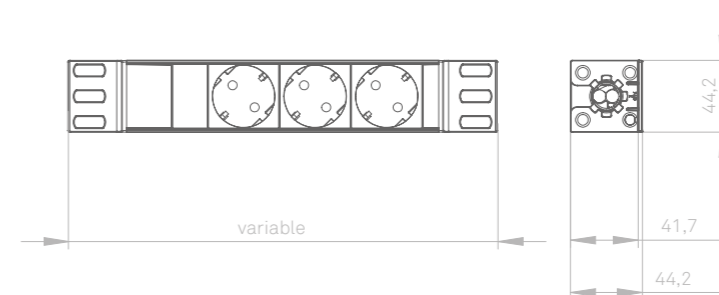

EVoline® APSA 7000

EVoline APSA 7000

Contactdoos voor serverkasten

De APSA 7000 is speciaal ontwikkeld voor installatie in 19" serverkasten. Door de mogelijkheid van horizontale en verticale installatie met een benodigde ruimte van één hoogte-eenheid (1 HE = 44,5 mm) is dit een ideale, universeel montagebare contactdoos voor toepassing in een serverrack. Door de vrije configuraties onder meer geschikt voor contactdozen met aardingscontact in verschillende kleuren, contactdozen voor koude apparaten, 2-polige verlichte schakelaars, veiligheidsschakelaars enz. Een set bestaande uit twee montagebeugels en acht schroeven is bij de levering inbegrepen. Een speciale draaibeugel, die zonder schroeven kan worden losgedraaid en op elk moment met één druk op de knop in een andere stand van 90° kan worden gedraaid, is als optie verkrijgbaar.

Beschikbare varianten