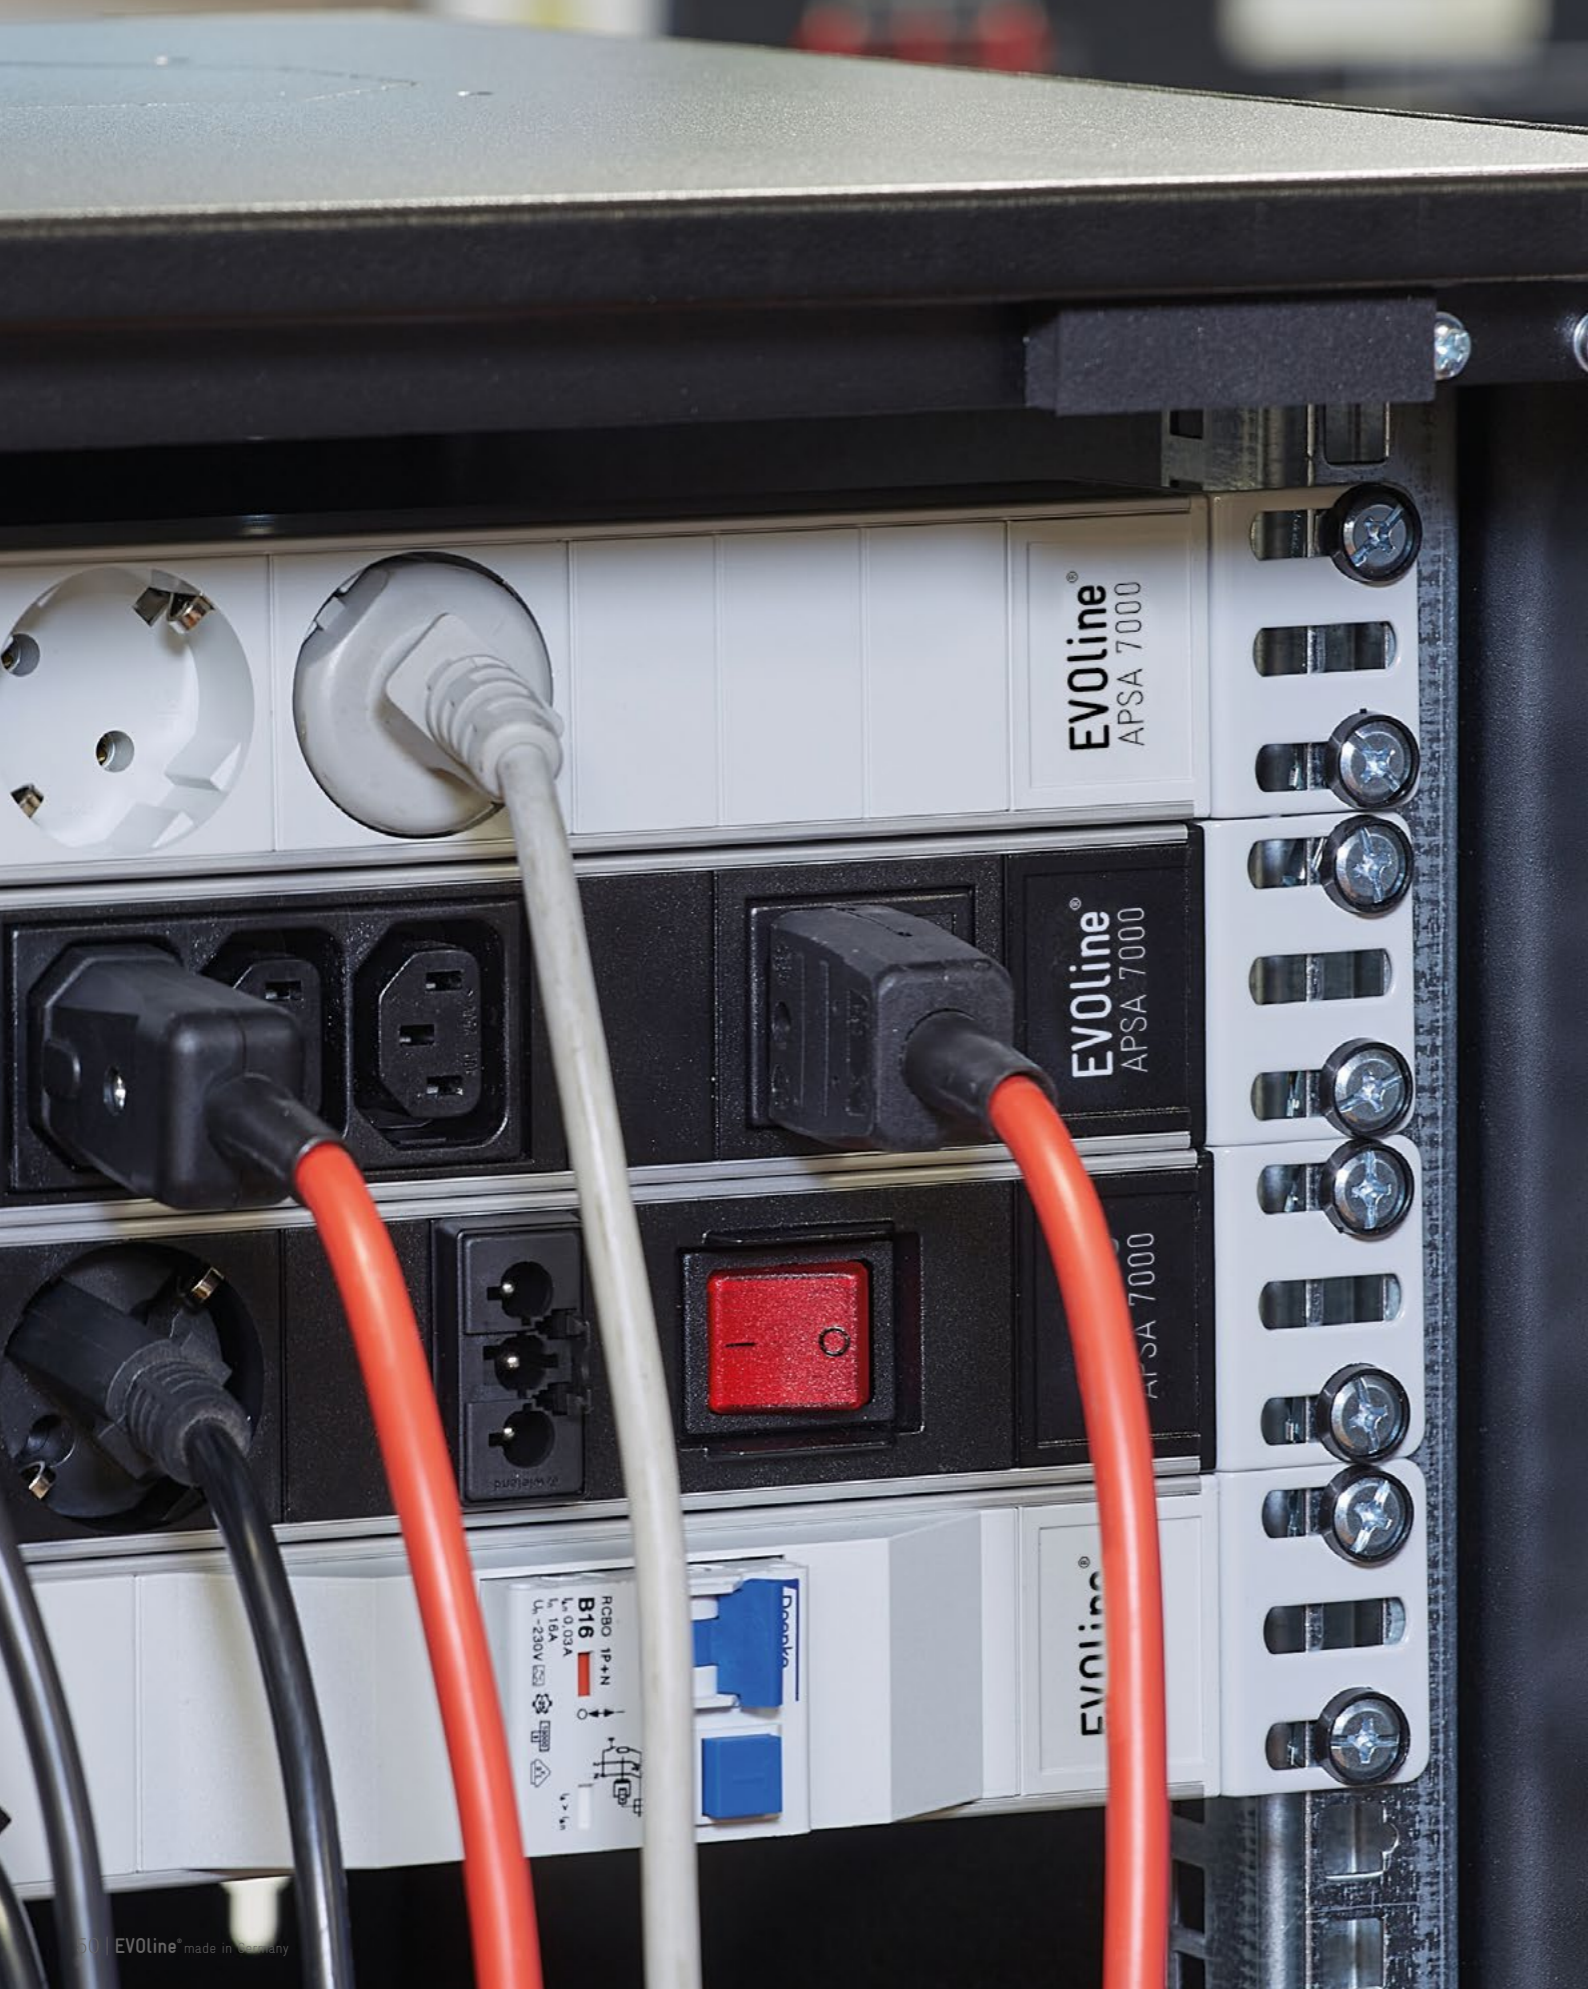

## Contactdoos voor serverkasten

De APSA 7000 is speciaal ontwikkeld voor installatie in 19" serverkasten. Door de mogelijkheid van horizontale en verticale installatie met een benodigde ruimte van één hoogte-eenheid (1 HE = 44,5 mm) is dit een ideale, universeel montagebare contactdoos voor toepassing in een serverrack. Door de vrije configuraties onder meer geschikt voor contactdozen met aardingscontact in verschillende kleuren, contactdozen voor koude apparaten, 2-polige verlichte schakelaars, veiligheidsschakelaars enz. Een set bestaande uit twee montagebeugels en acht schroeven is bij de levering inbegrepen. Een speciale draaibeugel, die zonder schroeven kan worden losgedraaid en op elk moment met één druk op de knop in een andere stand van 90° kan worden gedraaid, is als optie verkrijgbaar.