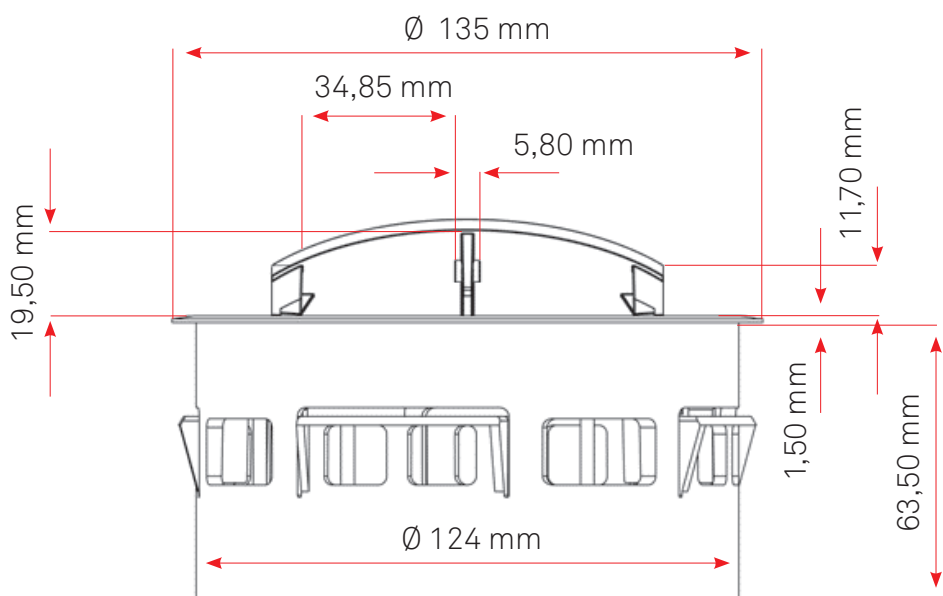

EVoline®

Schulte Elektrotechnik GmbH & Co. KG

Jüngerstraße 21
D-58515 Lüdenscheid
Telefon +49 23 51 / 94 81-0
Telefax +49 23 51 / 4 26 58
Email info@schulte.com

www.evoline.com

Stand 03/2020
Technische
Änderungen
vorbehalten

schulte invented and made by
elektrotechnik Schulte Elektrotechnik,
Lüdenscheid, Germany

7040 0760 0000

Die aktuellen Bedienungs- und Montageanleitungen
finden Sie auf unserer Homepage
www.evoline.com/service/downloads.

The current operating and installation instructions can
be found on our homepage
www.evoline.com/service/downloads.

Les instructions d'utilisation et d'installation sont dis-
ponibles sur notre page d'accueil
www.evoline.com/service/downloads.