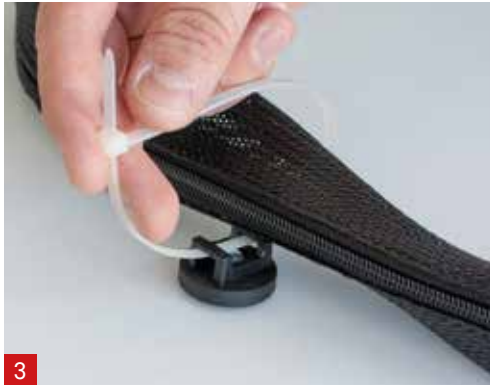

EVoline® Haltemagnet

Bedienungs- und Montageanleitung
Operating and assembly instructions
Instructions d'utilisation et d'installation

EVoline®

Schulte Elektrotechnik GmbH & Co. KG

Jüngerstraße 21
D-58515 Lüdenscheid
Telefon +49 23 51 / 94 81-0
Telefax +49 23 51 / 4 26 58
Email info@schulte.com

www.evoline.com

Stand 10/2021
Technische
Änderungen
vorbehalten

schulte invented and made by
elektrotechnik Schulte Elektrotechnik,
Lüdenscheid, Germany

7040 2140 0000

**Die aktuellen Bedienungs- und Montageanleitungen
finden Sie auf unserer Homepage
www.evoline.com/service/downloads.**

*The current operating and installation instructions
can be found on our homepage
www.evoline.com/service/downloads.*

*Les instructions d'utilisation et d'installation sont
disponibles sur notre page d'accueil
www.evoline.com/service/downloads.*