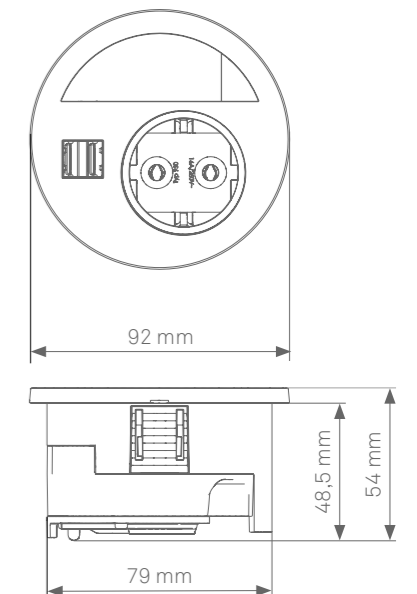

Der praktische Kabeldurchlass mit  
integriertem Schieber zur Kabelar-  
retierung lässt auch überschüssige  
Kabel elegant vom Tisch verschwin-  
den. Die geringe Einbautiefe und  
das EVoline Befestigungssystem  
garantieren eine einfache und  
schnelle Montage.