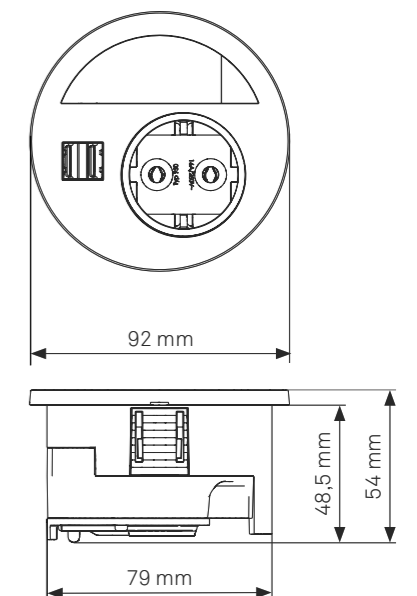

Bohrung Ø 80 mm  
Für Plattenstärken ab 10 mm.

### Lieferbare Oberflächen:

schwarz

weiß

Edelstahl-Optik

Der praktische Kabeldurchlass mit integriertem Schieber zur Kabelarretierung lässt auch überschüssige Kabel elegant vom Tisch verschwinden. Die geringe Einbautiefe und das EVoline Befestigungssystem garantieren eine einfache und schnelle Montage.