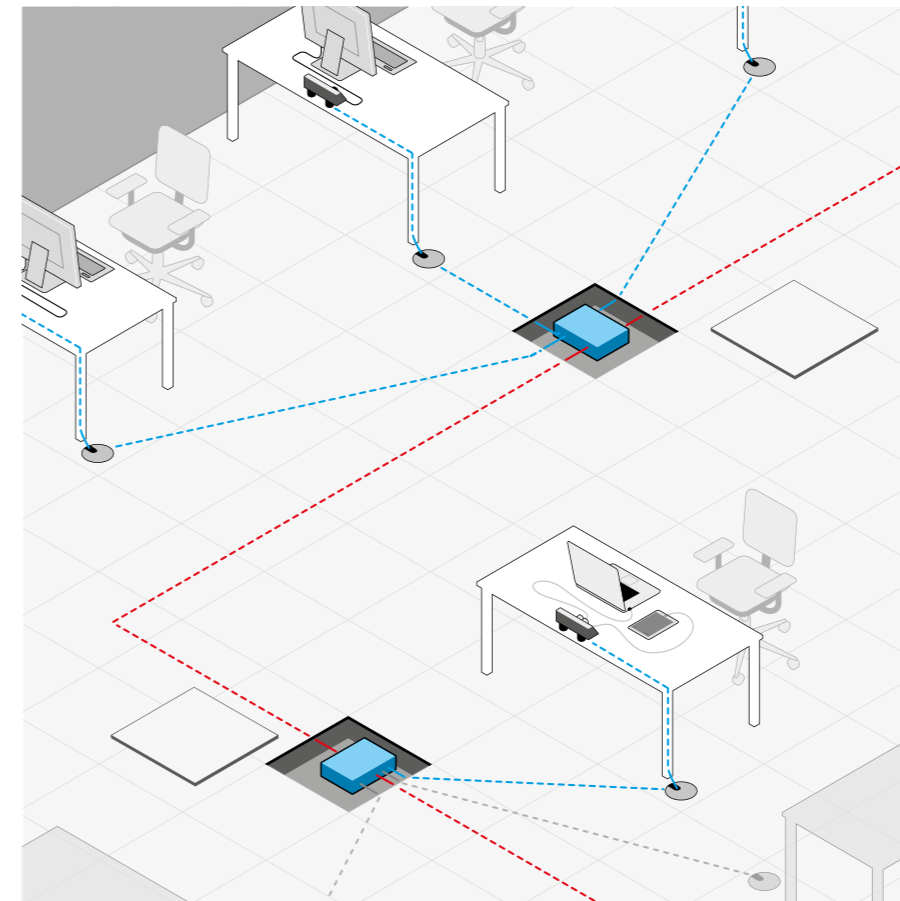

EVoline[®] Consolidation Point

EVoline® Consolidation Point

Das Herzstück der dezentralen Elektrodistribution

Die moderne Arbeitswelt ist mehr denn je auf Flexibilität ausgerichtet: In vielen Büros sind anpassungsfähige Raumstrukturen, eine mobile Ausstattung sowie unterschiedlich gestaltete Arbeitsbereiche bereits Standard.

Nicht selten stoßen konventionelle Konzepte jedoch aufgrund der technischen Infrastruktur an Grenzen. Gerade die essentielle Bedeutung einer flexiblen Versorgung mit Strom wird bei der Planung oft unterschätzt.

Die langfristigen Folgen sind ein Kabel-Chaos mit fatalen Sicherheitsmängeln, bedenkliche Hilfskonstruktionen oder eine aufwändige Neuverkabelung.

Abhilfe schafft die dezentrale Elektrodistribution mit dem EVoline Consolidation Point von Schulte Elektrotechnik.