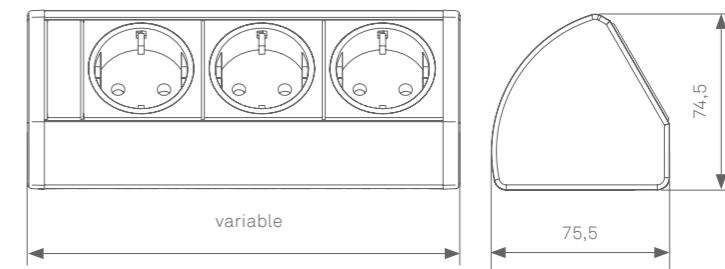

Lieferbare Varianten
Available colours

Silber
Silver

Schwarz
Black

Weiß
White

Edeltstahloptik
Stainless steel
look

Alanox
Alanox

Verschiedene Befestigungsmöglichkeiten finden Sie im Kapitel:

Mounting options for the EVoline Dock can be found on pg.