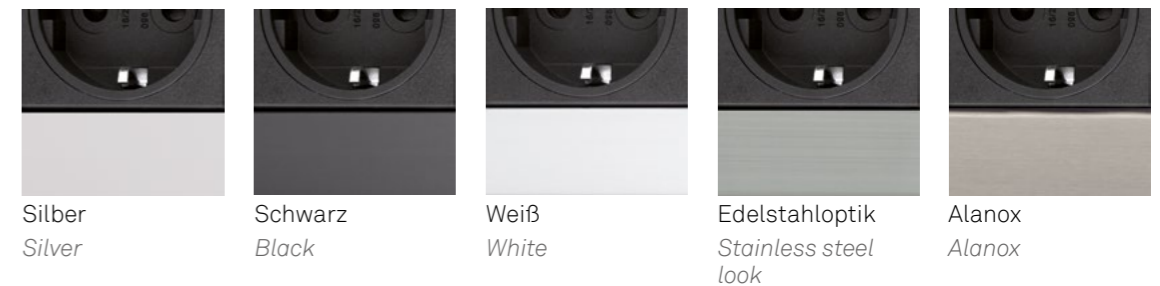

EVoline[®] Dock

EVoline® Dock

EVoline Dock

Bewährt für Office und Hotel

Das abgerundete Profil des Dock passt auf jeden Schreibtisch und in jedes Interior. Ob Strom, Daten und/oder Multimedia, die freie Konfigurierbarkeit eröffnet unzählige Möglichkeiten, um auf jede Arbeitssituation perfekt reagieren zu können.

EVoline Dock

Proven for office and hotel

The EVoline Dock easily accessible desk-top power for even the most demanding of environments. Configurable with power, USB Chargers and data/multimedia sockets, the EVoline Dock provides connectivity tailored to your needs.

Lieferbare Varianten
Available colours

Silber
Silver

Schwarz
Black

Weiß
White

Edeltstahloptik
Stainless steel
look

Alanox
Alanox

Verschiedene Befestigungsmöglichkeiten finden Sie im Kapitel:

Mounting options for the EVoline Dock can be found on pg.