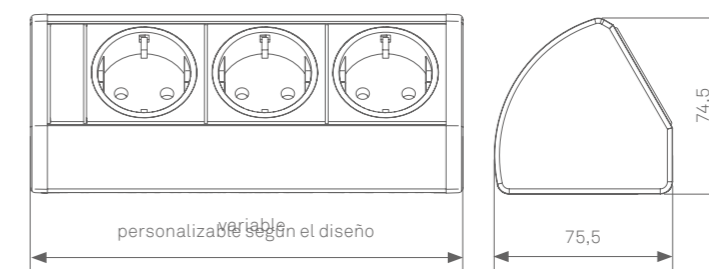

Consulte las distintas opciones de fijación disponibles en el capítulo:

„EVoline® Dock Accessories“