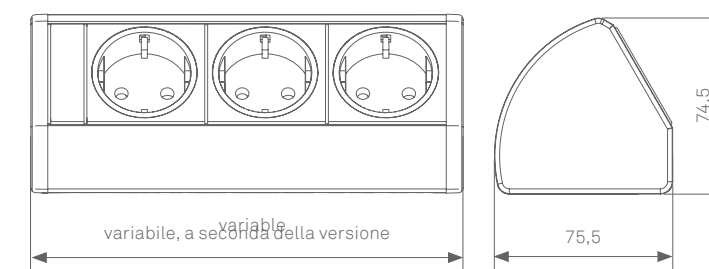

EVoline[®] Dock

EVoline® Dock

EVoline Dock

Approvato per uffici e hotel

Il profilo arrotondato del Dock si adatta ad ogni scrivania e ad ogni interno. Che si tratti di alimentazione, dati e/o multimedia, la libera configurabilità apre innumerevoli possibilità per poter reagire perfettamente ad ogni situazione lavorativa.

Superfici disponibili

Argento

Nero

Bianco

Aspetto acciaio inossidabile

Alanox

Potete trovare varie opzioni di montaggio nel capitolo:

„EVoline® Dock Accessories“