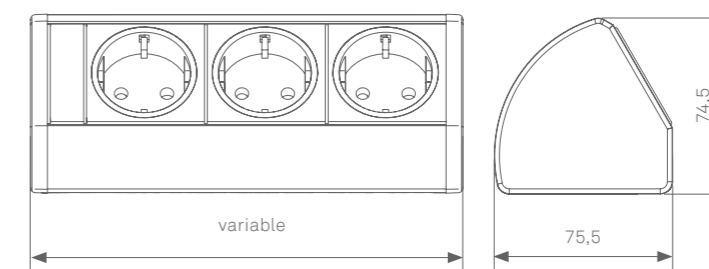

Beschikbare varianten

Zilver

Zwart

Wit

Roestvrijstalen
look

Alanox

Verschillende bevestigingsmogelijkheden zijn te vinden in het hoofdstuk: „EVoline® Dock Accessories“

EVOLine[®]