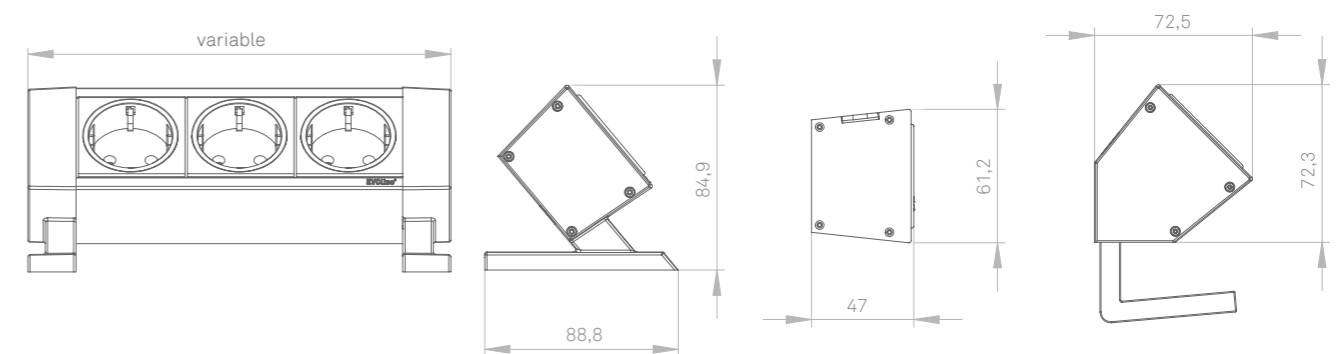

EVoline[®] DockSquare

EVOLine® DockSquare

EVOLine Dock Square

Stevige grip op elke bureaurand en elk bureauoppervlak
De DockSquare combineert compactheid, variabiliteit en mobiliteit op de werkplek. Door de verschillende montage-mogelijkheden is de DockSquare altijd de juiste keuze. De snelle zelfklevende montage vergemakkelijkt de bevestiging, terwijl de DockSquare ook op elk moment weer kan worden verwijderd. Daarnaast zijn verschillende metalen klemmen en montagebeugels verkrijgbaar die op de rand van de tafel of als op-/onderbouw kunnen worden bevestigd.

Bevestigingsmogelijkheden

Beschikbare varianten

Zilver

Zwart

Wit

EVOLine[®]

Schulte - Elektrotechnik GmbH & Co. KG

Jüngerstraße 21
D-58515 Lüdenscheid