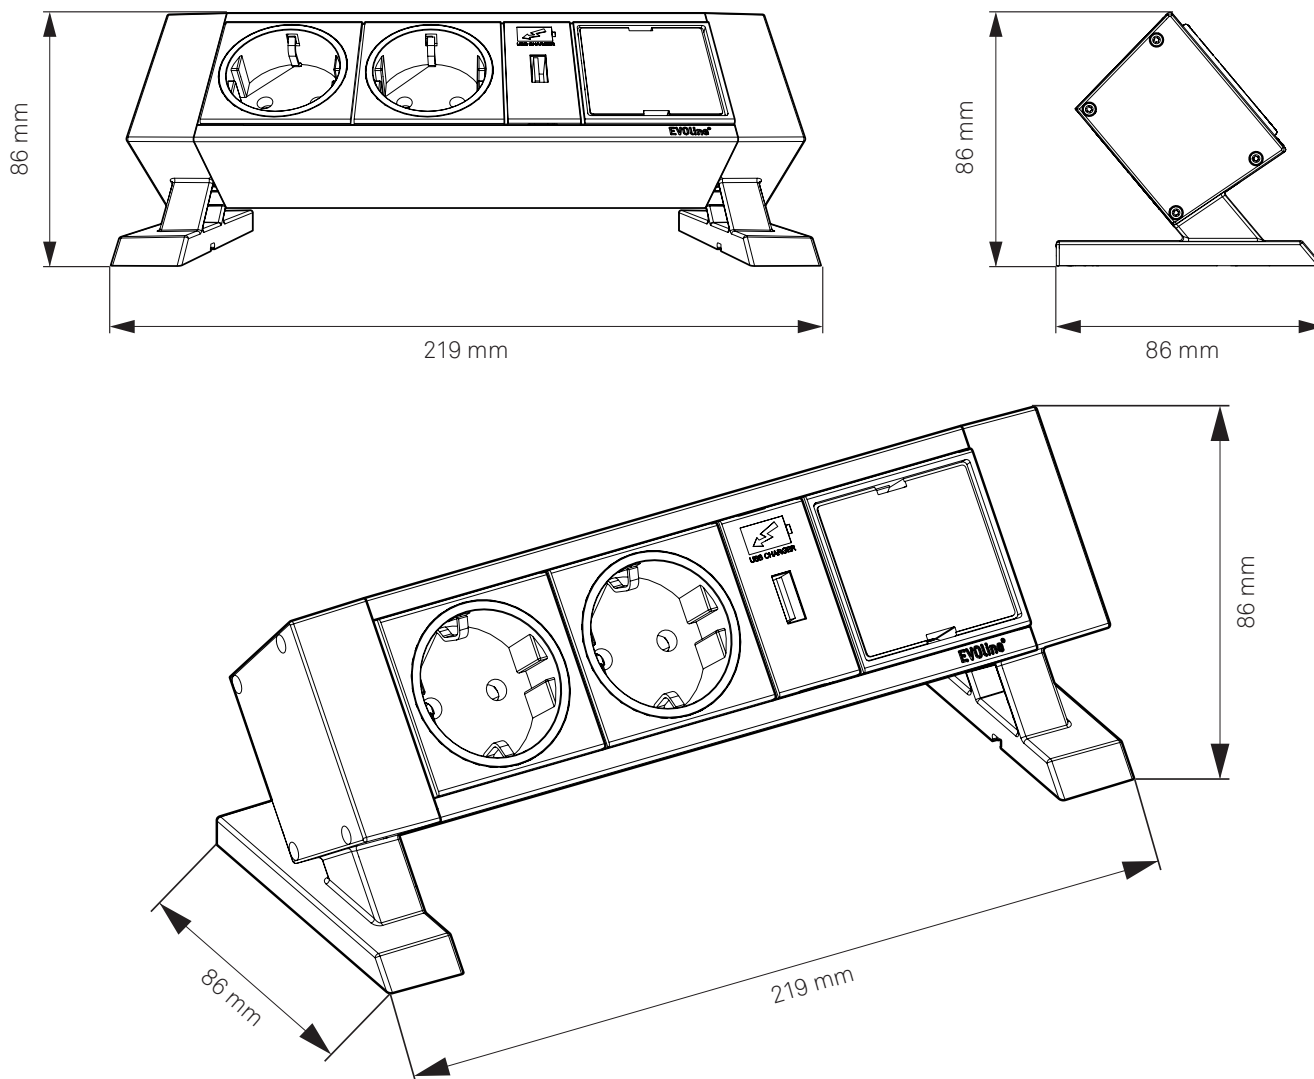

EVoline[®] Dock Square

Datenblatt

EVoline[®] Dock Square

Einsatzbereich

EVoline Dock Square ist eine mit Strom- und Datenmodulen konfigurierbare Mehrfachsteckdose für den Einsatz an Arbeitsplätzen. Für die Befestigung auf Arbeitsplatten sind doppelseitige Klebestreifen erhältlich.

Technische Merkmale / Characteristics

Material

- Gehäuse: Aluminium, silberfarben eloxiert
- Endkappen: Halogenfreier Kunststoff, selbstverlöschend, schwer entflammbar

Abmessungen Gehäuse Breite × Höhe × Länge: 219mm × 86 mm × 86 mm

2014/35/EU („LVD“)	2014/30/EU („EMC“)	2009/125/EG ("Eco-Design")	2012/19/EU ("WEEE")
EN 60950 - 1	EN 55022	EC No. 278	WEEE-No.: DE 92278510
EN 62479	EN 55024	EN 50563	
	EN 61000-3-2/3		

Maße Dock Square Standard