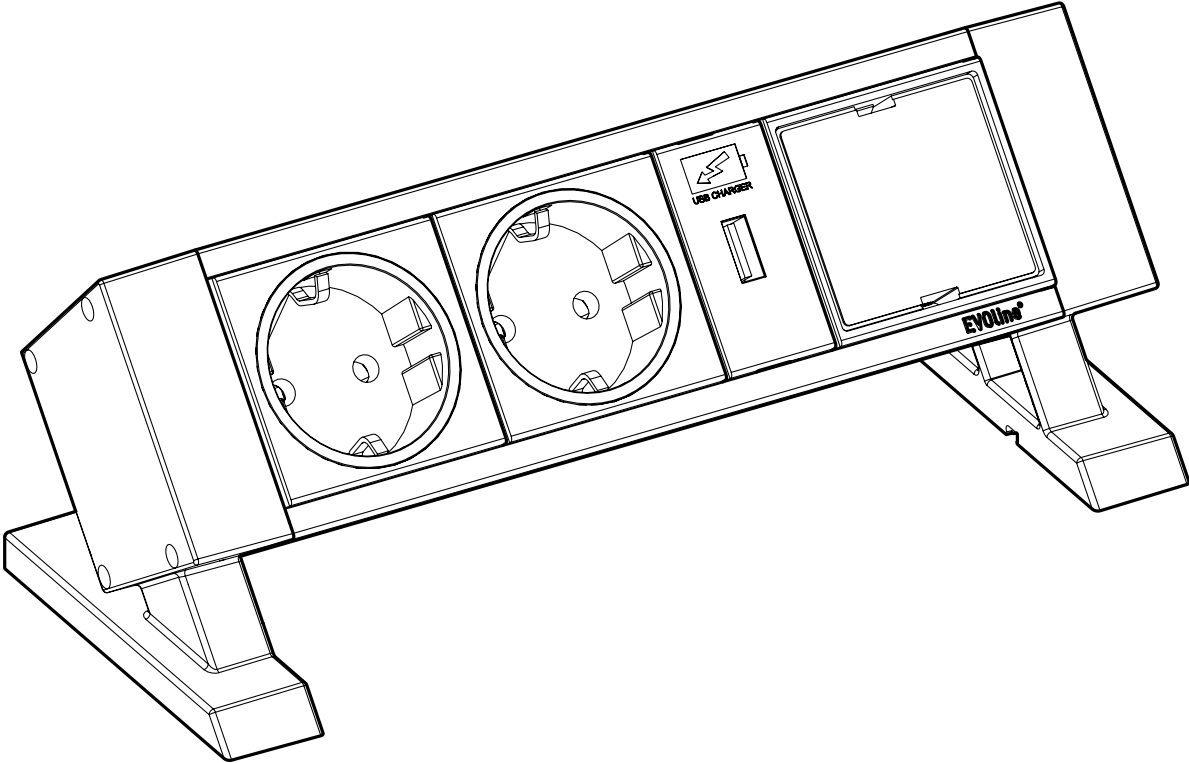

EVoline[®] Dock Square

Datenblatt

EVoline[®] Dock Square

Einsatzbereich

EVoline Dock Square ist eine mit Strom- und Datenmodulen konfigurierbare Mehrfachsteckdose für den Einsatz an Arbeitsplätzen. Für die Befestigung auf Arbeitsplatten sind doppelseitige Klebestreifen erhältlich.

Technische Merkmale / Characteristics

Material

- Gehäuse: Aluminium, silberfarben eloxiert
- Endkappen: Halogenfreier Kunststoff, selbstverlöschend, schwer entflammbar

Abmessungen Gehäuse Breite × Höhe × Länge: 219mm × 86 mm × 86 mm