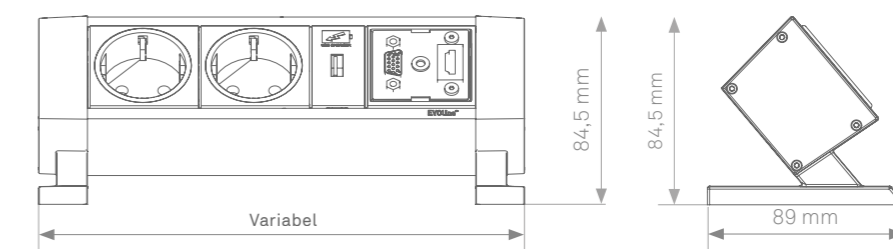

Einfache Klebmontage erleichtert den Aufbau. Die Klebeverbindung lässt sich jederzeit wieder lösen.

Optionale Befestigungsmöglichkeit mit Edelstahlklemmen für die Tischkante.

Von der Dock Square Standardvariante bis hin zu den individuell konfigurierten Versionen sorgen jederzeit austauschbare Daten- und Multimodulmodule für nahezu grenzenlose Flexibilität, wenn sich Ihre Nutzungsanforderungen ändern.

Optional.
Endkappen zur Aufnahme des Fujitsu USB Port Replicator PR09.

K

Nach Ihren Wünschen frei konfigurierbar.

Lieferbare Oberflächen

Silber

schwarz

weiß

EVOLine®