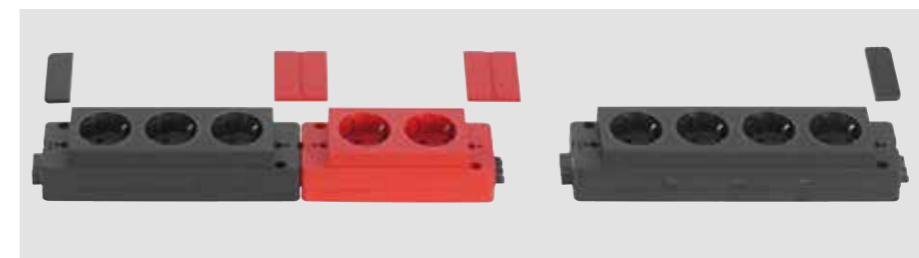

EVoline[®] Express

Seguridad desde el inicio.

Para la electrificación de las oficinas, EVoline se basa en un suministro de energía modular con módulos de seguridad descentralizados.

El EVoline Express separa los circuitos sensibles y garantiza la seguridad operacional.

Disponible con enchufes internacionales homologados

Diferentes sistemas de conexión

Wieland GST 18i3 Macho

Wieland GST 18i3 Hembra

WAGO WINSTA Macho

WAGO WINSTA Hembra

Posibilidades de conexión con Express:

Plástico autoextinguible y resistente a altas temperaturas.

Colores disponibles

negro

Rojo