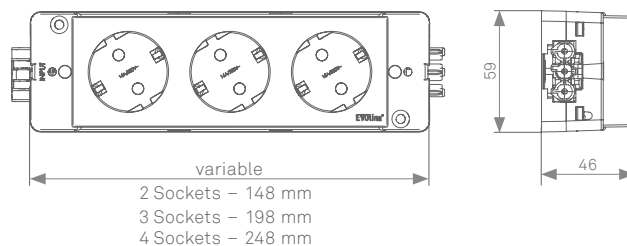

Plástico autoextinguible y resistente a altas temperaturas.

Colores disponibles

Negro

Rojo

Schulte - Elektrotechnik GmbH & Co. KG

Jüngerstraße 21
D-58515 Lüdenscheid

Telefon | *phone* +49 23 51 / 94 81-0

E-Mail | *mail* info@schulte.com