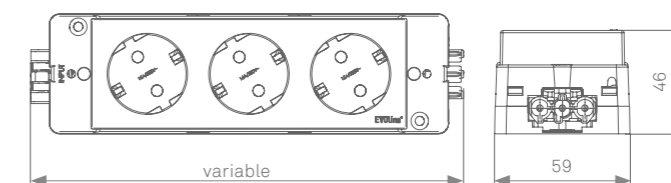

Plástico autoextinguible y resistente a altas temperaturas.

Colores disponibles

Negro

Rojo

EVOLine®

Schulte - Elektrotechnik GmbH & Co. KG

Jüngerstraße 21
D-58515 Lüdenscheid

Telefon | *phone* +49 23 51 / 94 81-0
Telefax | *fax* +49 23 51 / 4 26 58