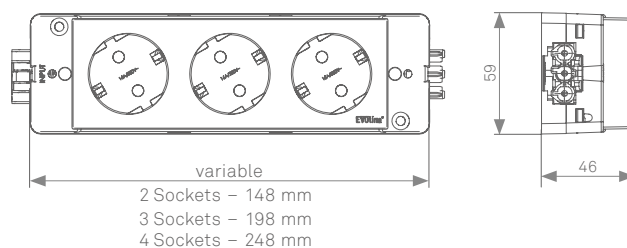

Les plastiques auto-extinguibles et ignifuges sont standards.

Couleurs disponibles

Noir

Rouge

EVOLine®

Schulte - Elektrotechnik GmbH & Co. KG

Jüngerstraße 21
D-58515 Lüdenscheid

Telefon | *phone* +49 23 51 / 94 81-0