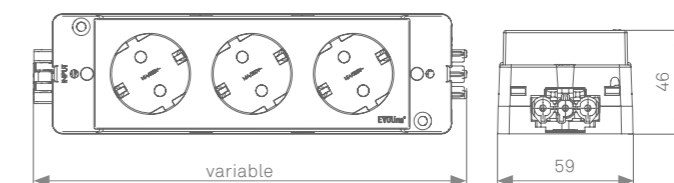

Les plastiques auto-extinguibles et ignifuges sont standards.

Couleurs disponibles

Noir

Rouge

EVOLine®

Schulte - Elektrotechnik GmbH & Co. KG

Jüngerstraße 21
D-58515 Lüdenscheid

Telefon | *phone* +49 23 51 / 94 81-0
Telefax | *fax* +49 23 51 / 4 26 58