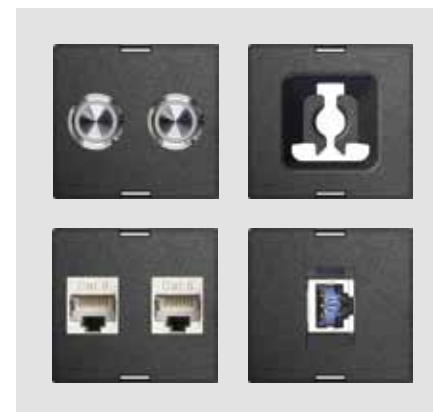

EVoline[®] FlipTop *Push*

EVoline® FlipTop Push

Öffnet auf Fingerdruck.

Der EVoline FlipTop Push ist eine elegante Einbaulösung für alle Arbeitsbereiche, die mit Strom-, Daten- und Multimediaanschlüssen versorgt werden müssen.

Nach Ihren Wünschen frei konfigurierbar.

Flächenbündiger Einbau möglich.

Schnellmontage für Plattenstärken bis 50 mm.

Praktische Kabelführung sorgt für Ordnung unter dem Tisch.

Adapter-Clip für sicheren Wire-Lane Anschluss.

Jederzeit austauschbare Wechselmodule. Schnelle und einfache Montage oder Demontage.

Lieferbare Oberflächen

Edelstahl: gebürstet

Edelstahl: matt schwarz

Edelstahl: matt weiß

Edelstahl: matt grau

EVOLine®

Schulte Elektrotechnik GmbH & Co. KG