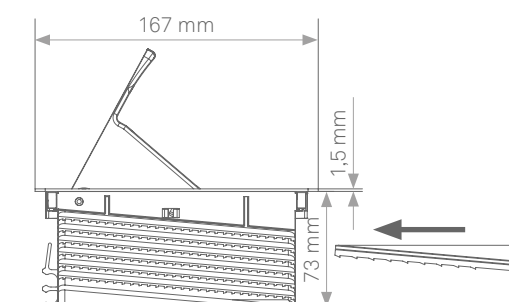

Lieferbare Oberflächen

Edelstahl: gebürstet

Edelstahl: matt schwarz

Edelstahl: matt weiß

Edelstahl: matt grau