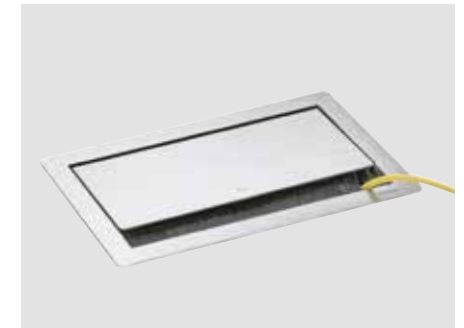

EVoline[®] FlipTop *Push*

EVoline® FlipTop Push

Öffnet auf Fingerdruck.

Der EVoline FlipTop Push ist eine elegante Einbaulösung für alle Arbeitsbereiche, die mit Strom-, Daten- und Multimediaanschlüssen versorgt werden müssen.

Nach Ihren Wünschen frei konfigurierbar.

Flächenbündiger Einbau möglich.

Schnellmontage für Plattenstärken bis 50 mm.

Praktische Kabelführung sorgt für Ordnung unter dem Tisch.

Adapter-Clip für sicheren Wire-Lane Anschluss.

Jederzeit austauschbare Wechselmodule. Schnelle und einfache Montage oder Demontage.

Lieferbare Oberflächen

Edelstahl: gebürstet

Edelstahl: matt schwarz

Edelstahl: matt weiß

Edelstahl: matt grau

EVOLine®

Schulte Elektrotechnik GmbH & Co. KG