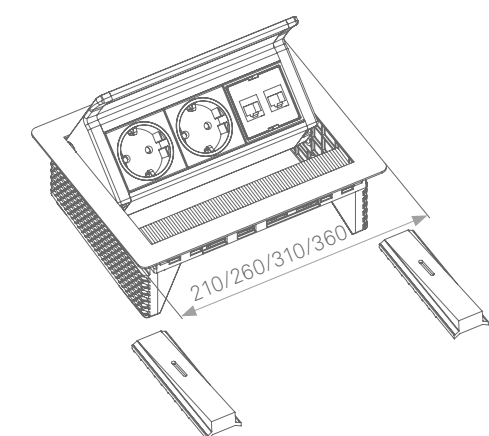

Flächenbündiger Einbau möglich.

Schnellmontage für Plattenstärken bis 50 mm.

Praktische Kabelführung sorgt für Ordnung unter dem Tisch.

Adapter-Clip für sicheren Wire-Lane Anschluss.

Jederzeit austauschbare Wechselmodule. Schnelle und einfache Montage oder Demontage.