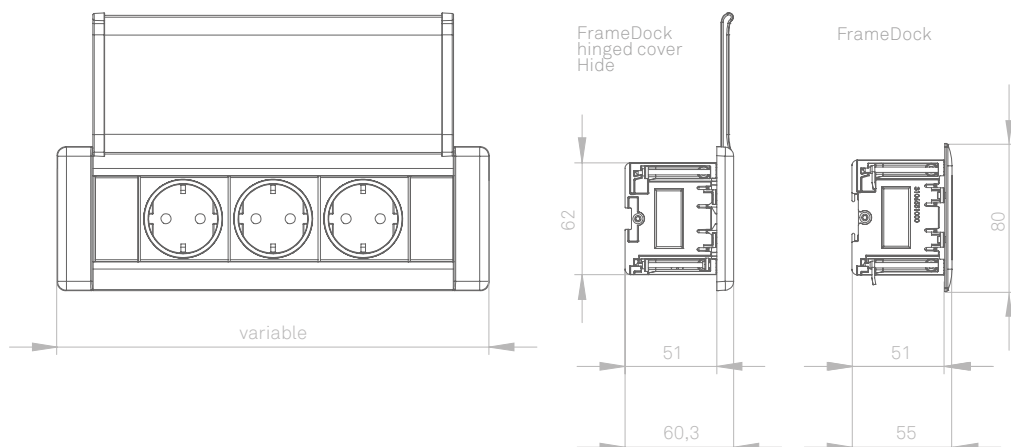

EVoline® FrameDock

FrameDock

Ruimtebesparende tafelcontactdoos

Door het tijdloze ontwerp past de FrameDock optisch bij elke werkruimte. Dankzij de geringe inbouwdiepte en de eenvoudige montage past de FrameDock overal. De FrameDock met scharnierend deksel Hide beschermt de contactdozen tegen stof en vuil en dekt deze elegant af.

Beschikbare varianten