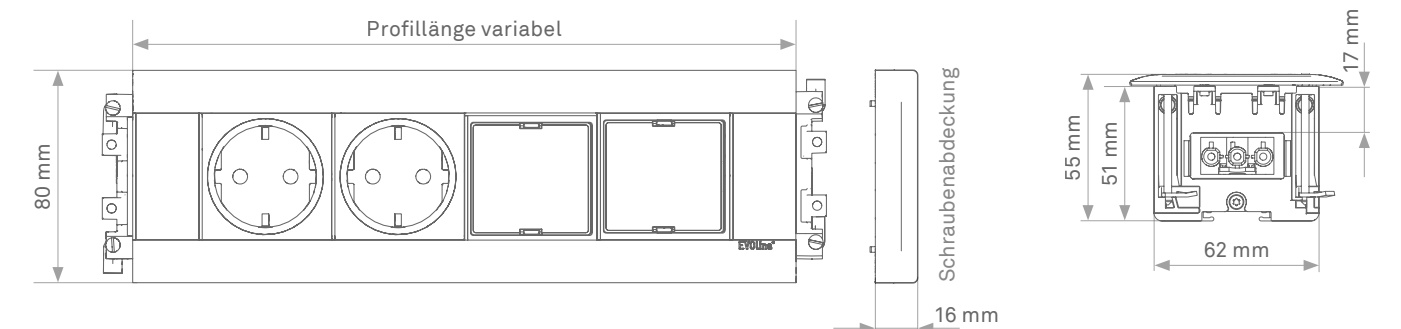

Lieferbare Oberflächen