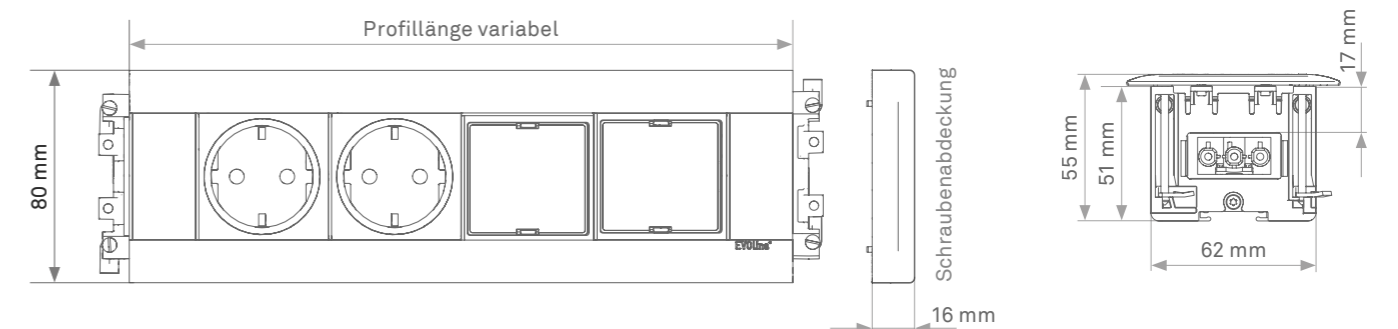

Lieferbare Oberflächen