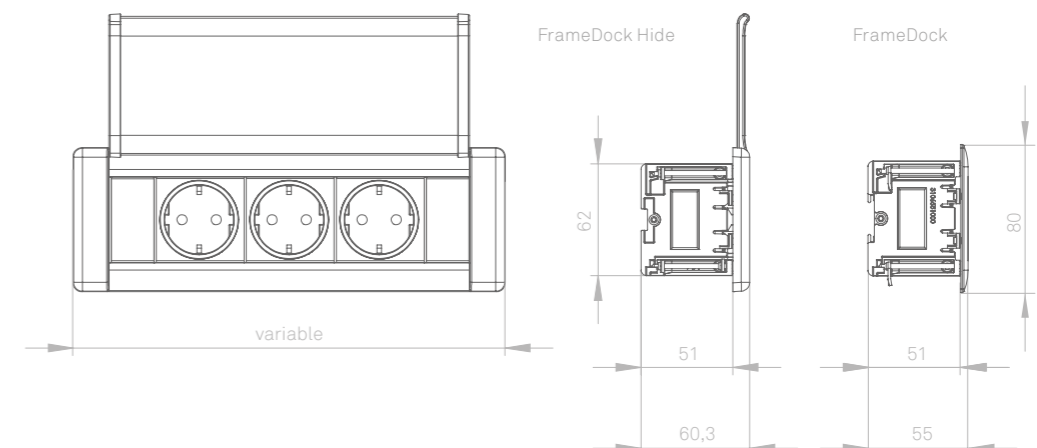

EVoline[®] FrameDock

EVoline FrameDock

Platzsparende Tischsteckdosenleiste

In zeitlosem Design fügt sich der FrameDock optisch in jeden Arbeitsbereich platzsparend ein. Durch die geringe Einbautiefe und die einfache Montage findet der FrameDock überall Platz. Der FrameDock Hide schützt die Steckdosen vor Staub und Schmutz und deckt diese elegant ab.

EVoline FrameDock

In-Desk modular power

The EVoline FrameDock is a compact and smart system, with timeless design. Thanks to its shallow installation depth and simple mounting, the FrameDock can be installed anywhere. The FrameDock Hide protects the sockets from dust and dirt and covers them elegantly.

Lieferbare Varianten

Available surfaces

Silber / schwarz
Silver / black

Schwarz
Black

Weiß
White

EVOLine[®]

Schulte - Elektrotechnik GmbH & Co. KG

Jüngerstraße 21
D-58515 Lüdenscheid