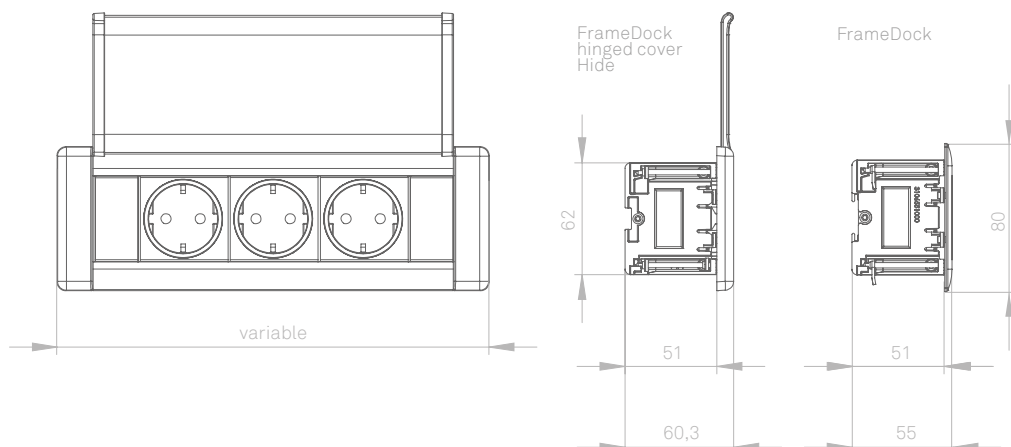

EVoline® FrameDock

FrameDock

Multiprise de table peu encombrante

Le FrameDock est une solution d'intégration discrète dans un design intemporel pour toutes les zones de travail devant être alimentées en électricité. Par sa faible profondeur de montage et sa facilité d'installation, le FrameDock s'intègre presque partout. Le FrameDock avec couvercle rabattable Hide protège les prises de courant de la poussière et de la saleté et les recouvre élégamment.

Surfaces disponibles