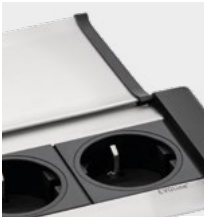

## Multiprise de table peu encombrante

Le FrameDock est une solution d'intégration discrète dans un design intemporel pour toutes les zones de travail devant être alimentées en électricité. Par sa faible profondeur de montage et sa facilité d'installation, le FrameDock s'intègre presque partout. Le FrameDock avec couvercle rabattable Hide protège les prises de courant de la poussière et de la saleté et les recouvre élégamment.

Surfaces disponibles

Argent / noir

Noir

Blanc