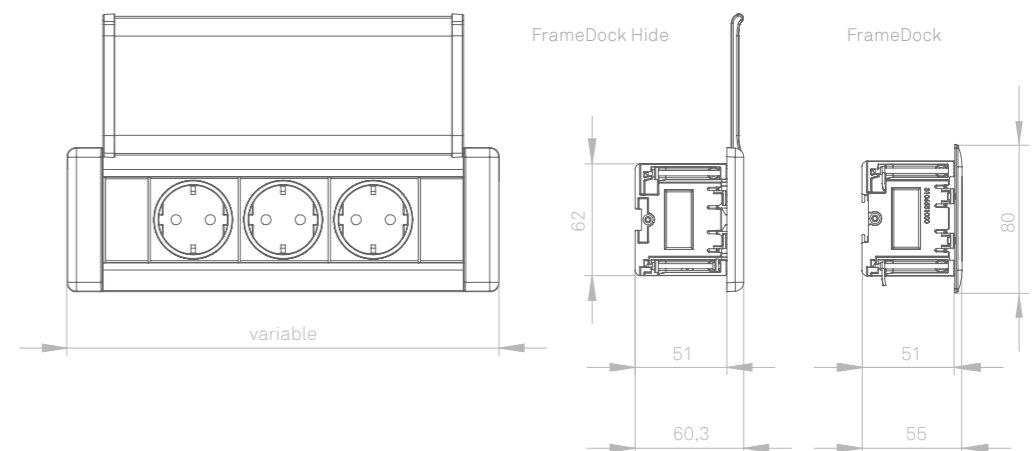

EVoline[®] FrameDock

EVoline FrameDock

Ruimtebesparende tafelcontactdoos

Door het tijdloze ontwerp past de FrameDock optisch bij elke werkruimte. Dankzij de geringe inbouwdiepte en de eenvoudige montage past de EVoline® FrameDock overal. De FrameDock Hide beschermt de contactdozen tegen stof en vuil en dekt deze elegant af.

Beschikbare varianten

Zilver / zwart

Zwart

Wit

EVOLine®

Schulte - Elektrotechnik GmbH & Co. KG

Jüngerstraße 21
D-58515 Lüdenscheid

Telefon | *phone* +49 23 51 / 94 81-0
Telefax | *fax* +49 23 51 / 4 26 58