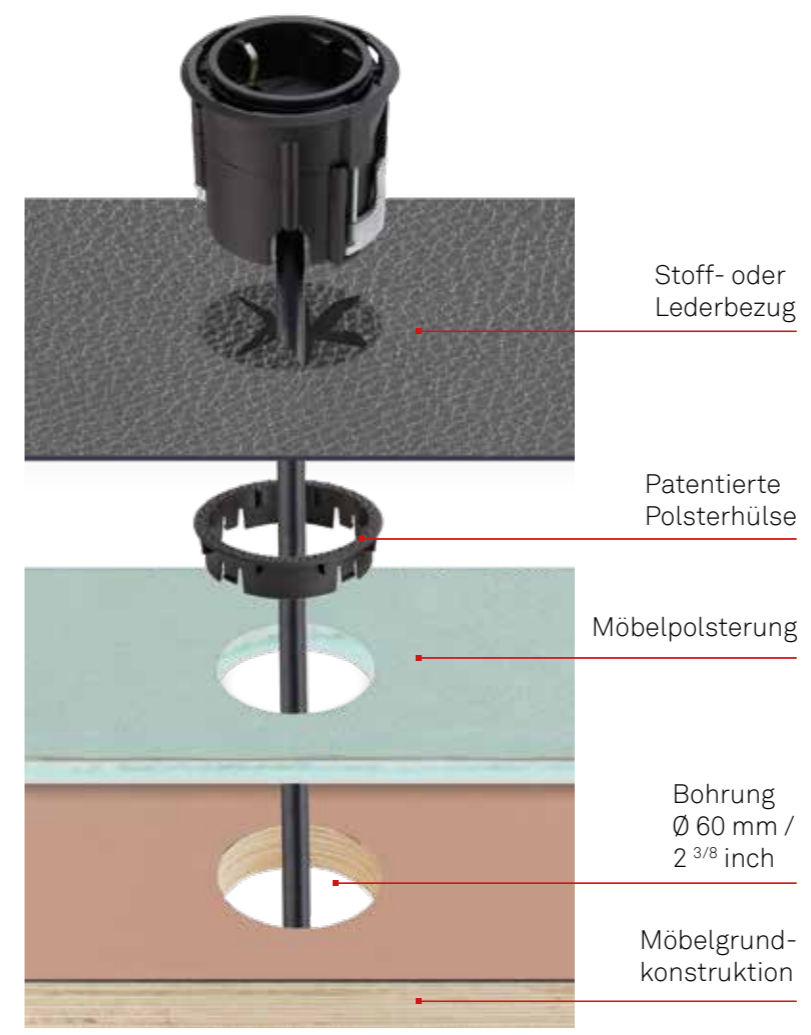

EVoline[®] One

EVOLINE® One

One size fits all.

EVOLINE One der kompakte Strom- oder Datenzugang. Die runde Einzelsteckdose kann horizontal oder vertikal eingebaut werden und lässt sich dank der breiten Palette an Moduleinsätzen den jeweiligen Anforderungen anpassen.

Mit international approbierten Steckdosen lieferbar.

NEU:
Doppelcharger mit USB A und C Buchse verfügbar.

Neben den variablen Einsätzen bietet EVOLINE auch den individuell wählbaren Drehdeckel an. Ob am Arbeitsplatz, im Konferenzraum, im Loungebereich oder in der Teeküche, der EVOLINE One sorgt für einen schnellen und sicheren Zugang zu Strom oder Daten- und das auf eine sehr platzsparende und dezente Weise.

EVoline® One

Einbau in Polstermöbel.

Polsterhülsen für flache und hohe Polsterung.

EVOLine®

Schulte Elektrotechnik GmbH & Co. KG

Jüngerstraße 21
D-58515 Lüdenscheid

Telefon +49 23 51 / 94 81-0
Telefax +49 23 51 / 4 26 58