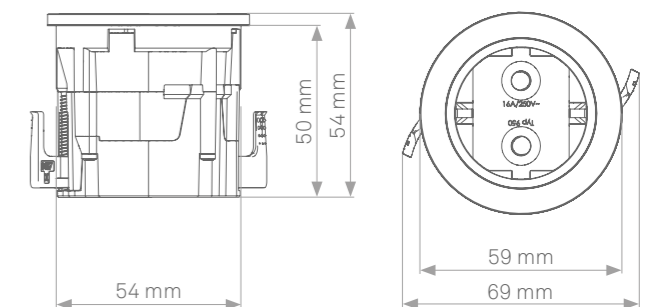

Neben den variablen Einsätzen bietet EVOLINE auch den individuell wählbaren Drehdeckel an. Ob am Arbeitsplatz, im Konferenzraum, im Loungebereich oder in der Teeküche, der EVOLINE One sorgt für einen schnellen und sicheren Zugang zu Strom oder Daten- und das auf eine sehr platzsparende und dezente Weise.