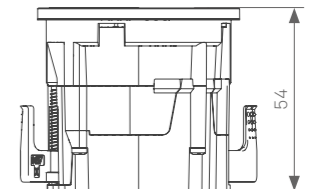

EVOLine® One

EVOLine One

Acceso compacto a energía o datos

La toma redonda individual puede instalarse en horizontal o vertical. La entrada flexible de cables garantiza una profundidad de instalación de tan solo 50 mm. Además, el One ofrece una amplia gama de configuración de módulos, aros y tapas.

EVOLine One Lock

Protección contra el desmontaje no deseado en zonas públicas

El One Lock sólo puede abrirse con una herramienta de desbloqueo especial. Visualmente, sólo se diferencia de la versión convencional por un símbolo de candado impreso y un imán incorporado.

Variantes disponibles con/sin tapa