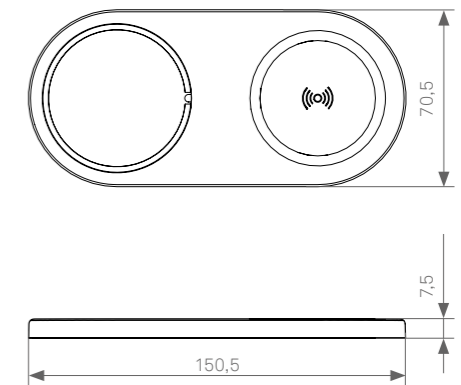

Acabados disponibles

Negro

Blanco