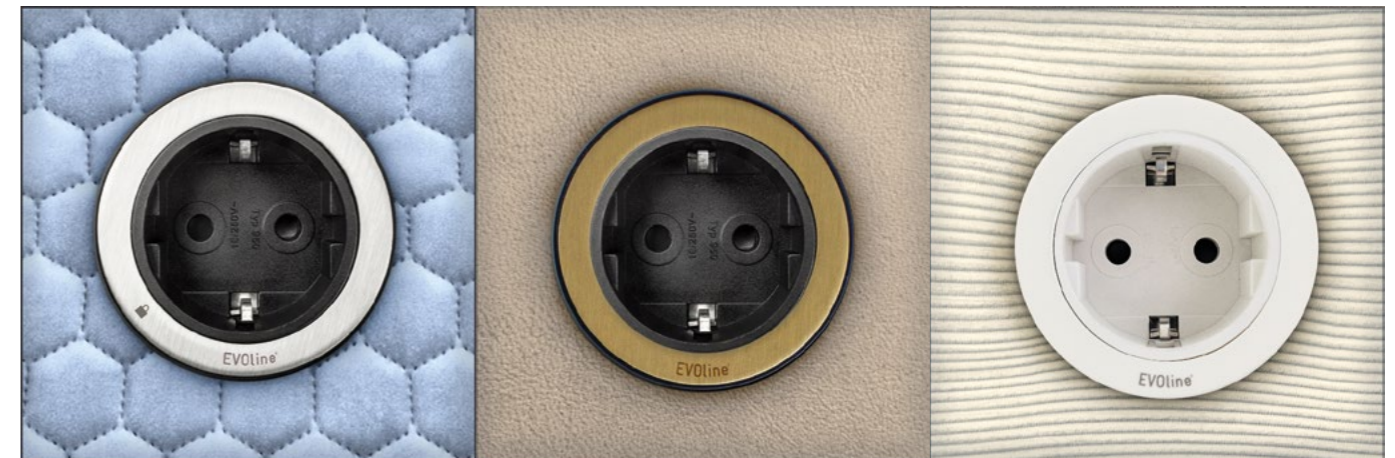

EV0line[®] One

EVOLine® One

EVOLine One

Acceso compacto a energía o datos

La toma redonda individual puede instalarse en horizontal o vertical. La entrada flexible de cables garantiza una profundidad de instalación de tan solo 50 mm. Además, el One ofrece una amplia gama de configuración de módulos, aros y tapas.

Variantes disponibles con/sin tapa

Negro

Negro/
acero inoxidable

Negro/
color dorado

Blanco

Blanco/
acero inoxidable

Blanco/
color dorado

EVOLine® One

Lift - 12 mm

SlimFit - 10 mm

One manguitos distanciadores Lift y SlimFit
Instalación en cavidades reducidas y espesores de pared muy finos
 Los dos manguitos distanciadores Lift y SlimFit permiten instalar el One en espesores de pared muy finos a partir de 1 mm. Uno o ambos manguitos se deslizan simplemente sobre el One, según sea necesario durante la instalación, para conseguir 12 mm adicionales delante y/o 10 mm detrás del panel.

One Polsterhülle und One Klemmstück

Instalación sencilla en muebles tapizados

El manguito acolchado permite una instalación versátil en distintas tapicerías y bases. Este fija la cubierta y el tapizado, integrando el One de forma óptima en el mueble. Las distintas pinzas de fijación se adaptan a la altura de la base.