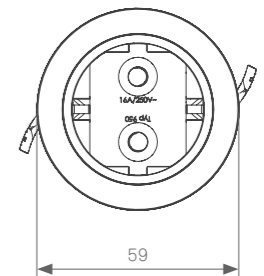

EVOLine® One

EVOLine One

Acceso compacto a energía o datos

La toma redonda individual puede instalarse en horizontal o vertical. La entrada flexible de cables garantiza una profundidad de instalación de tan solo 50 mm. Además, el One ofrece una amplia gama de configuración de módulos, aros y tapas.

EVOLine One Lock

Protección contra el desmontaje no deseado en zonas públicas

El One Lock sólo puede abrirse con una herramienta de desbloqueo especial. Visualmente, sólo se diferencia de la versión convencional por un símbolo de candado impreso y un imán incorporado.

Variantes disponibles con/sin tapa