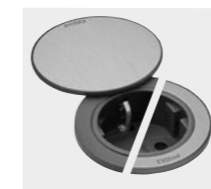

EV0line[®] One

EVOLine® One

EVOLine One

Acceso compacto a energía o datos

La toma redonda individual puede instalarse en horizontal o vertical. La entrada flexible de cables garantiza una profundidad de instalación de tan solo 50 mm. Además, el One ofrece una amplia gama de configuración de módulos, aros y tapas.

EVOLine One Lock

Protección contra el desmontaje no deseado en zonas públicas

El One Lock sólo puede abrirse con una herramienta de desbloqueo especial. Visualmente, sólo se diferencia de la versión convencional por un símbolo de candado impreso y un imán incorporado.

Variantes disponibles con/sin tapa

Negro

Negro/
acero inoxidable

Negro/
color dorado

Blanco

Blanco/
acero inoxidable

Blanco/
color dorado

EVOLine® One

Lift - 12 mm

SlimFit - 10 mm

One manguitos distanciadores Lift y SlimFit
Instalación en cavidades reducidas y espesores de pared muy finos
 Los dos manguitos distanciadores Lift y SlimFit permiten instalar el One en espesores de pared muy finos a partir de 1 mm. Uno o ambos manguitos se deslizan simplemente sobre el One, según sea necesario durante la instalación, para conseguir 12 mm adicionales delante y/o 10 mm detrás del panel.