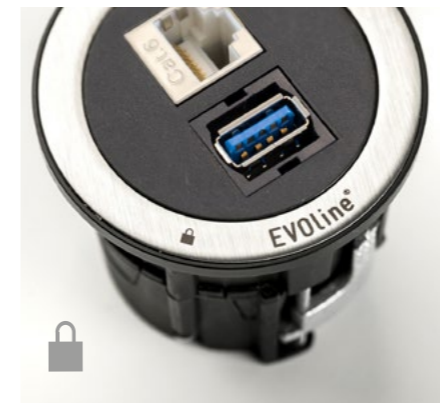

EV0line[®] One

EVOLine® One

EVOLine One

Acceso compacto a energía o datos

La toma redonda individual puede instalarse en horizontal o vertical. La entrada flexible de cables garantiza una profundidad de instalación de tan solo 50 mm. Además, el One ofrece una amplia gama de configuración de módulos, aros y tapas.

EVOLine One Lock

Protección contra el desmontaje no deseado en zonas públicas

El One Lock sólo puede abrirse con una herramienta de desbloqueo especial. Visualmente, sólo se diferencia de la versión convencional por un símbolo de candado impreso y un imán incorporado.

Variantes disponibles con/sin tapa

Negro

Negro/
acero inoxidable

Negro/
color dorado

Blanco

Blanco/
acero inoxidable

Blanco/
color dorado

EVOLine® One

EVoline® One

NEW

EVoline One DisQ

Función adicional de carga inductiva

El One DisQ es un módulo adicional para la carga inductiva de móviles. Combina con cualquier One, también con aquellos ya instalados anteriormente, sin requerir cambios en la instalación. El enchufe o los módulos de datos del One pueden usarse paralelamente al proceso de carga inductiva.