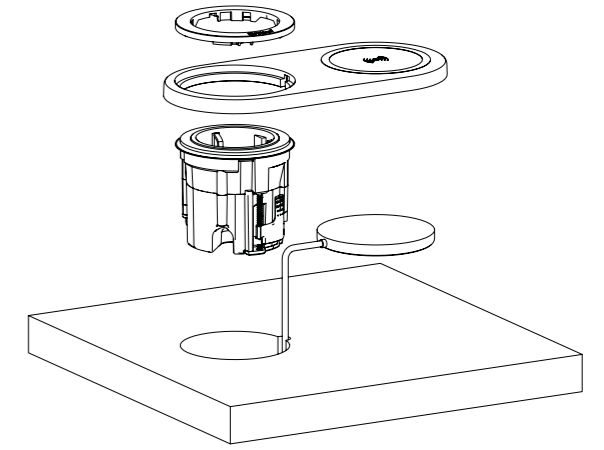

EVoline® One

NEW