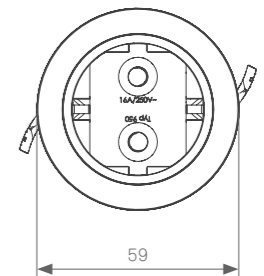

EVOLine® One

EVOLine One

Competenza nella potenza o nell'accesso ai dati

La presa singola rotonda può essere installata orizzontalmente o verticalmente. L'ingresso cavo flessibile garantisce una profondità di installazione minima di 50 mm. Il prodotto One offre un'ampia selezione di inserti per moduli, anelli e coperchi tra cui scegliere.

EVOLine One Lock

Protezione contro lo smontaggio indesiderato negli ambienti pubblici

One Lock può essere aperto solo con uno speciale strumento di sblocco. Visivamente, One Lock differisce solo perché ha il simbolo del lucchetto stampato e un magnete aggiuntivo incorporato.

Varianti disponibili con/senza coperchio