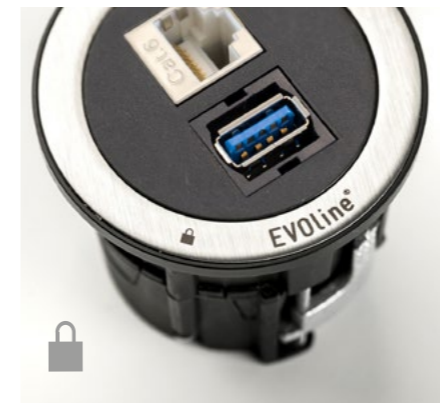

EV0line[®] One

EVOLine® One

EVOLine One

Competenza nella potenza o nell'accesso ai dati

La presa singola rotonda può essere installata orizzontalmente o verticalmente. L'ingresso cavo flessibile garantisce una profondità di installazione minima di 50 mm. Il prodotto One offre un'ampia selezione di inserti per moduli, anelli e coperchi tra cui scegliere.

EVOLine One Lock

Protezione contro lo smontaggio indesiderato negli ambienti pubblici

One Lock può essere aperto solo con uno speciale strumento di sblocco. Visivamente, One Lock differisce solo perché ha il simbolo del lucchetto stampato e un magnete aggiuntivo incorporato.

Lift - 12 mm

SlimFit - 10 mm

One manicotti distanziatori Lift e SlimFit

Profondità di installazione ridotte e spessori laterali molto sottili

I due manicotti distanziatori Lift e SlimFit permettono di installare il One in pareti molto sottili a partire da 1 mm. Uno o entrambi i manicotti vengono semplicemente fatti scorrere sopra il One come richiesto durante l'installazione per ottenere ulteriori 12 mm davanti e/o 10 mm dietro il pannello.

EVoline® One

NEW

EVoline One DisQ

Carica a induzione aggiuntiva

OneDisQ è un modulo di espansione per la ricarica degli smart-phone a induzione. Può essere facilmente installato e adattato a qualsiasi EVoline One senza modificare la configurazione esistente. La presa o i moduli dati del One rimangono liberi durante il processo di ricarica e possono essere utilizzati contemporaneamente per altre applicazioni.