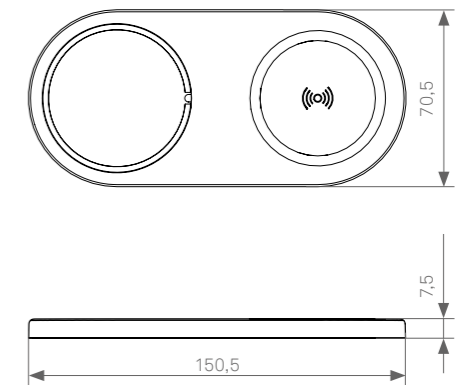

Superfici disponibili

Nero

Bianco