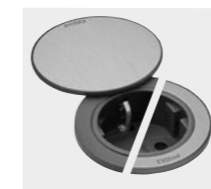

EV0line[®] One

EVOLine® One

EVOLine One

Competenza nella potenza o nell'accesso ai dati

La presa singola rotonda può essere installata orizzontalmente o verticalmente. L'ingresso cavo flessibile garantisce una profondità di installazione minima di 50 mm. Il prodotto One offre un'ampia selezione di inserti per moduli, anelli e coperchi tra cui scegliere.

EVOLine One Lock

Protezione contro lo smontaggio indesiderato negli ambienti pubblici

One Lock può essere aperto solo con uno speciale strumento di sblocco. Visivamente, One Lock differisce solo perché ha il simbolo del lucchetto stampato e un magnete aggiuntivo incorporato.

Varianti disponibili con/senza coperchio

Nero

Nero/acciaio inossidabile

Nero/tinta ottone

Bianco

Bianco/acciaio inox

Bianco/tinta ottone

EVOLine® One

Lift - 12 mm

SlimFit - 10 mm

One manicotti distanziatori Lift e SlimFit

Profondità di installazione ridotte e spessori laterali molto sottili

I due manicotti distanziatori Lift e SlimFit permettono di installare il One in pareti molto sottili a partire da 1 mm. Uno o entrambi i manicotti vengono semplicemente fatti scorrere sopra il One come richiesto durante l'installazione per ottenere ulteriori 12 mm davanti e/o 10 mm dietro il pannello.