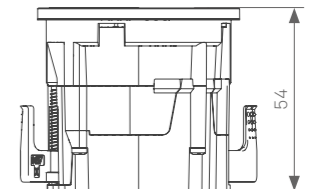

EVOLine® One

EVOLine One

Competenza nella potenza o nell'accesso ai dati

La presa singola rotonda può essere installata orizzontalmente o verticalmente. L'ingresso cavo flessibile garantisce una profondità di installazione minima di 50 mm. Il prodotto One offre un'ampia selezione di inserti per moduli, anelli e coperchi tra cui scegliere.

EVOLine One Lock

Protezione contro lo smontaggio indesiderato negli ambienti pubblici

One Lock può essere aperto solo con uno speciale strumento di sblocco. Visivamente, One Lock differisce solo perché ha il simbolo del lucchetto stampato e un magnete aggiuntivo incorporato.

Varianti disponibili con/senza coperchio