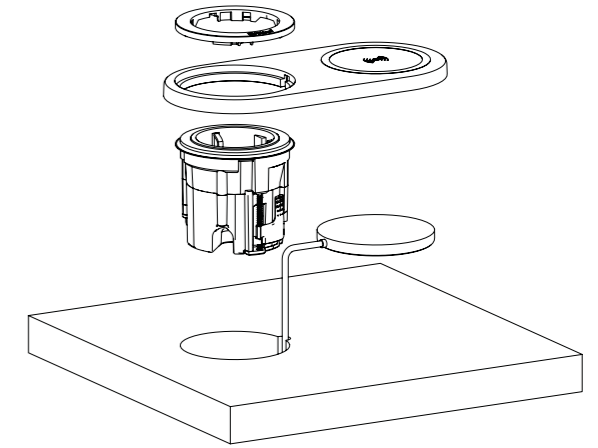

EVoline® One

NEW