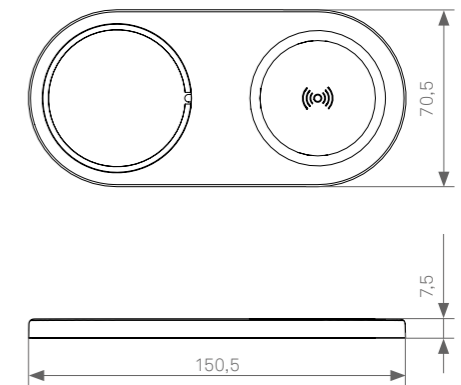

Leverbare kleuren

Zwart

Wit