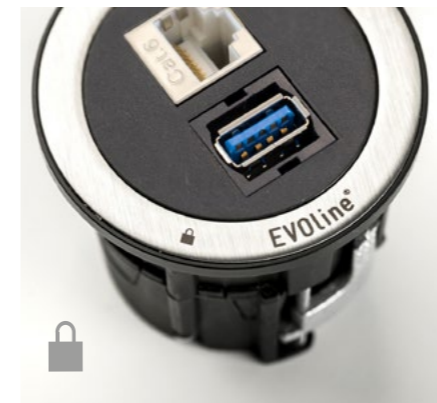

EV0line[®] One

EVOLine® One

EVOLine One

De compacte stroom- of datatoegang

De ronde enkelvoudige contactdoos kan horizontaal of verticaal worden geïnstalleerd. De flexibele kabeldoorvoer garandeert een minimale installatiediepte van 50 mm. De One biedt een ruime keuze aan module-inzetstukken, ringen en deksels.

EVOLine One Lock

Bescherming tegen ongewenste demontage in openbare ruimtes

De One Lock kan alleen worden geopend met een speciaal ontgrendelingswerktuig. Optisch onderscheidt de One Lock zich alleen door een gedrukt slotsymbool en een extra ingebouwde magneet.

Beschikbare varianten met/zonder deksel

Zwart

Zwart/roestvrij staal

Zwart/messing look

Wit

Wit/roestvrij staal

Wit/messing look

EVOLINE® One

EVOLine® One

NEW

EVOLine OneDisQ

Mogelijkheid tot inductief opladen

De OneDisQ is een uitbreidingsmodule voor het opladen van smartphones die geschikt zijn voor inductie. Deze module kan eenvoudig samen met elke EVOLine One worden geïnstalleerd of achteraf worden gemonteerd zonder het bestaande systeem te wijzigen. De contactdoos of de datamodules van de One blijft resp. blijven tijdens het oplaadproces vrij toegankelijk en kunnen tegelijkertijd worden gebruikt voor andere toepassingen.