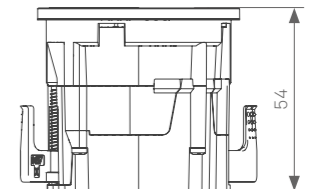

EVOLine® One

EVOLine One

De compacte stroom- of datatoegang

De ronde enkelvoudige contactdoos kan horizontaal of verticaal worden geïnstalleerd. De flexibele kabeldoorvoer garandeert een minimale installatiediepte van 50 mm. De One biedt een ruime keuze aan module-inzetstukken, ringen en deksels.

EVOLine One Lock

Bescherming tegen ongewenste demontage in openbare ruimtes

De One Lock kan alleen worden geopend met een speciaal ontgrendelingswerktuig. Optisch onderscheidt de One Lock zich alleen door een gedrukt slotsymbool en een extra ingebouwde magneet.

Beschikbare varianten met/zonder deksel