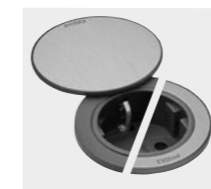

EV0line[®] One

EVOLine® One

EVOLine One

De compacte stroom- of datatoegang

De ronde enkelvoudige contactdoos kan horizontaal of verticaal worden geïnstalleerd. De flexibele kabeldoorvoer garandeert een minimale installatiediepte van 50 mm. De One biedt een ruime keuze aan module-inzetstukken, ringen en deksels.

EVOLine One Lock

Bescherming tegen ongewenste demontage in openbare ruimtes

De One Lock kan alleen worden geopend met een speciaal ontgrendelingswerktuig. Optisch onderscheidt de One Lock zich alleen door een gedrukt slotsymbool en een extra ingebouwde magneet.

Beschikbare varianten met/zonder deksel

Zwart

Zwart/roestvrij staal

Zwart/messing look

Wit

Wit/roestvrij staal

Wit/messing look

EVOLINE® One

One Distanzhülse Lift und SlimFit

Installatie in kleine holtes en zeer dunne wanden
De afstandshulzen Lift en SlimFit maken installatie in zeer dunne wanden vanaf 1 mm mogelijk. Eén huls of beide hulzen wordt resp. worden tijdens de installatie over de One geschoven, waarbij de Lift (12 mm) alleen boven kan worden gemonteerd, en de SlimFit (10 mm) alleen onder.