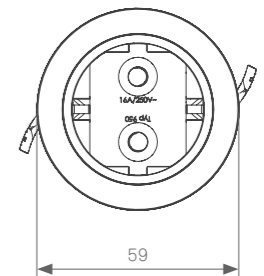

EVOLine® One

EVOLine One

De compacte stroom- of datatoegang

De ronde enkelvoudige contactdoos kan horizontaal of verticaal worden geïnstalleerd. De flexibele kabeldoorvoer garandeert een minimale installatiediepte van 50 mm. De One biedt een ruime keuze aan module-inzetstukken, ringen en deksels.

EVOLine One Lock

Bescherming tegen ongewenste demontage in openbare ruimtes

De One Lock kan alleen worden geopend met een speciaal ontgrendelingswerktuig. Optisch onderscheidt de One Lock zich alleen door een gedrukt slotsymbool en een extra ingebouwde magneet.

Beschikbare varianten met/zonder deksel