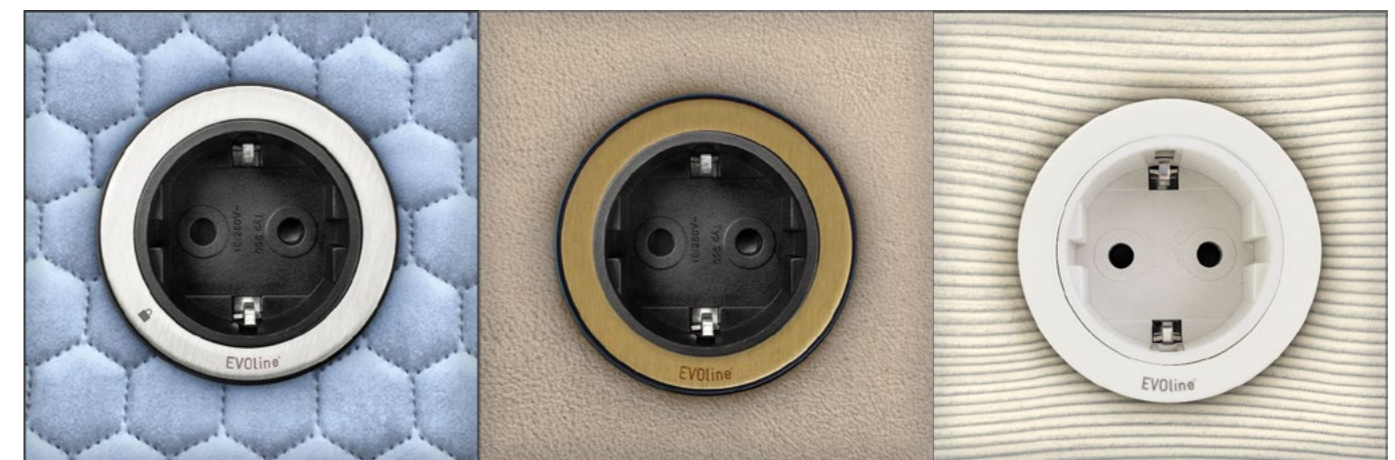

EV0line[®] One

EVOLine® One

EVOLine One

De compacte stroom- of datatoegang

De ronde enkelvoudige contactdoos kan horizontaal of verticaal worden geïnstalleerd. De flexibele kabeldoorvoer garandeert een minimale installatiediepte van 50 mm. De One biedt een ruime keuze aan module-inzetstukken, ringen en deksels.

One Distanzhülse Lift und SlimFit

Installatie in kleine holtes en zeer dunne wanden
De afstandshulzen Lift en SlimFit maken installatie in zeer dunne wanden vanaf 1 mm mogelijk. Eén huls of beide hulzen wordt resp. worden tijdens de installatie over de One geschoven, waarbij de Lift (12 mm) alleen boven kan worden gemonteerd, en de SlimFit (10 mm) alleen onder.

Lift - 12 mm

SlimFit - 10 mm

One Polsterhülse und One Klemmstück

Eenvoudige installatie in gestoffeerde meubels

Door de bekledingshoes is veelzijdige installatie in verschillende stofferings- en basisconstructies mogelijk. De hoes fixeert de bekleding en de stoffering, waardoor de One optimaal in het meubel kan worden geïntegreerd. Verschillende klemstukken kunnen worden aangepast aan de hoogte van de basisconstructie.

EVOLine® One

NEW

EVOLine OneDisQ

Mogelijkheid tot inductief opladen

De OneDisQ is een uitbreidingsmodule voor het opladen van smartphones die geschikt zijn voor inductie. Deze module kan eenvoudig samen met elke EVOLine One worden geïnstalleerd of achteraf worden gemonteerd zonder het bestaande systeem te wijzigen. De contactdoos of de datamodules van de One blijft resp. blijven tijdens het oplaadproces vrij toegankelijk en kunnen tegelijkertijd worden gebruikt voor andere toepassingen.