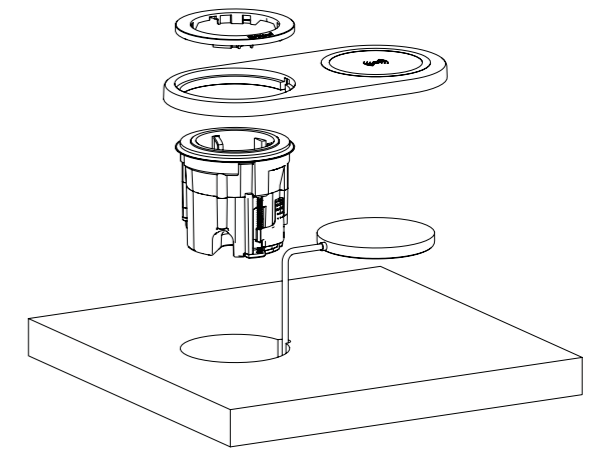

EVOLine® One

NEW