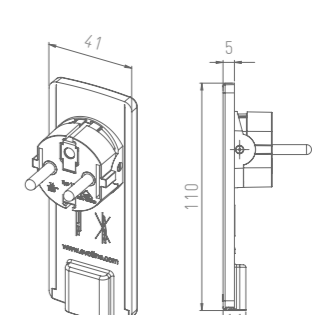

## Extrem flach. Passt hinter jeden Schrank. Verhindert Stolperfallen.

Der extraflache EVoline Plug passt spielend hinter jedes Möbelstück. Seine intelligente Gelenkmechanik macht das Griffteil zum Hebel – so lässt sich der Stecker ohne Kraftaufwand aus der Steckdose lösen. Selbst bei einem Ruck am Kabel kommt der Stecker ohne Beschädigung frei.

### Nur beim EVoline Plug:

Bewegliches Steckergesicht für kinderleichte Bedienung und Verhinderung von Stolperfallen

### PlugFix

Mit installiertem Kabel und Kupplung oder Mehrfachsteckdose.

### Nur 5 mm

Gehäusetiefe

EVoline® Plug

EVoline® PlugFix

reddot design award  
winner 2011

Ausgezeichnet with der  
IENA Goldmedaille