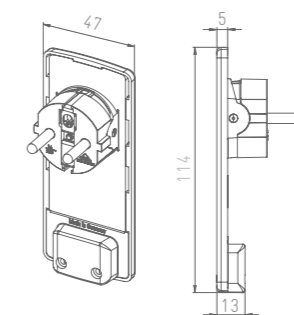

EVoline® Plug