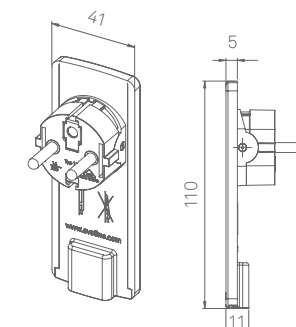

EVOLine[®] Plug

EVoline Plug / Plug Fix / PlugMini Fix
El enchufe con cabezal oscilante que evita los tropiezos
 El EVoline Plug es muy plano y cabe fácilmente detrás de cualquier mueble. Su inteligente mecanismo de oscilación convierte la parte de la manija en una palanca, de modo que se puede sacar el enchufe de la toma sin esfuerzo alguno. Incluso tirando del cable, el enchufe sale sin deterioro alguno. El EVoline Plug ha sido galardonado con numerosos premios por su ergonomía inteligente y su diseño minimalista.

Plug
 Enchufe suelto para conexión a cables pelados.

Plug Fix
 Con cable y acoplamiento integrado o enchufe múltiple.

PlugMini Fix
 El PlugMini Fix, muy pequeño y ultraplano, aúna las ventajas del probado Plug Fix en una carcasa aún más pequeña. Con cable.