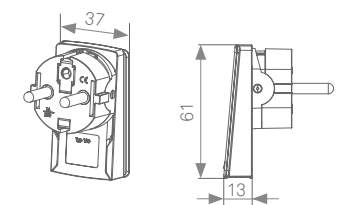

EVOLine[®] Plug

EVoline Plug / Plug Fix / PlugMini Fix
El enchufe con cabezal oscilante que evita los tropiezos
 El EVoline Plug es muy plano y cabe fácilmente detrás de cualquier mueble. Su inteligente mecanismo de oscilación convierte la parte de la manija en una palanca, de modo que se puede sacar el enchufe de la toma sin esfuerzo alguno. Incluso tirando del cable, el enchufe sale sin deterioro alguno. El EVoline Plug ha sido galardonado con numerosos premios por su ergonomía inteligente y su diseño minimalista.

Plug
 Enchufe suelto para conexión a cables pelados.

Plug Fix
 Con cable y acoplamiento integrado o enchufe múltiple.

PlugMini Fix
 El PlugMini Fix, muy pequeño y ultraplano, aúna las ventajas del probado Plug Fix en una carcasa aún más pequeña. Con cable.