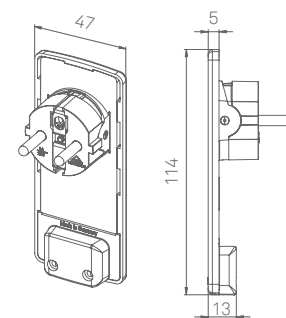

EVOLine[®] Plug

EVoline Plug / Plug Fix / PlugMini Fix
El enchufe con cabezal oscilante que evita los tropiezos
 El EVoline Plug es muy plano y cabe fácilmente detrás de cualquier mueble. Su inteligente mecanismo de oscilación convierte la parte de la manija en una palanca, de modo que se puede sacar el enchufe de la toma sin esfuerzo alguno. Incluso tirando del cable, el enchufe sale sin deterioro alguno. El EVoline Plug ha sido galardonado con numerosos premios por su ergonomía inteligente y su diseño minimalista.

Plug
 Enchufe suelto para conexión a cables pelados.

Plug Fix
 Con cable y acoplamiento integrado o enchufe múltiple.

PlugMini Fix
 El PlugMini Fix, muy pequeño y ultraplano, aúna las ventajas del probado Plug Fix en una carcasa aún más pequeña. Con cable.