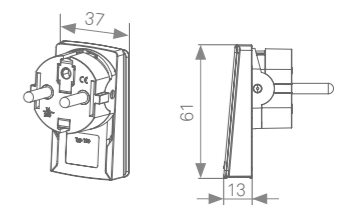

reddot design award
winner 2011

Designpreis
Deutschland
2011
NOMINIERT

interior
innovation
award
2011
Winner

Ausgezeichnet mit der
IENA Goldmedaille

universal
design
award 2010

universal
design
consumer
favorite 2010

DOBRY
WZÓR
2012