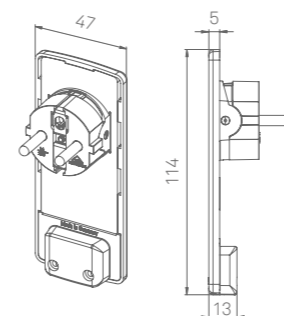

reddot design award
winner 2011

Designpreis
Deutschland
2011
NOMINIERT

interior
innovation
award
2011
Winner

Ausgezeichnet mit der
IENA Goldmedaille

universal
design
award 2010

universal
design
consumer
favorite 2010

DOBRY
WZÓR
2012