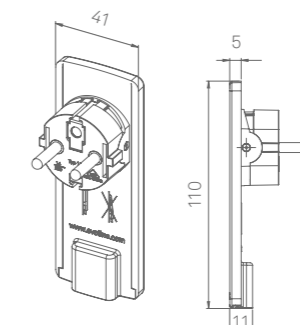

reddot design award
winner 2011

Designpreis
Deutschland
2011
NOMINIERT

interior
innovation
award
2011
Winner

Ausgezeichnet mit der
IENA Goldmedaille

universal
design
award 2010

universal
design
consumer
favorite 2010

DOBRY
WZÓR
2012