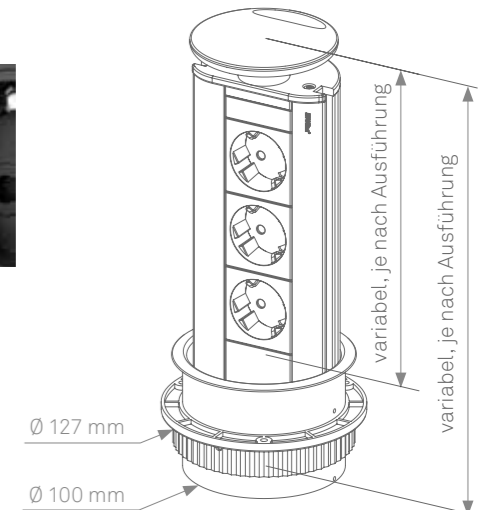

Profilfarben

silberfarben
eloxiert

schwarz
eloxiert