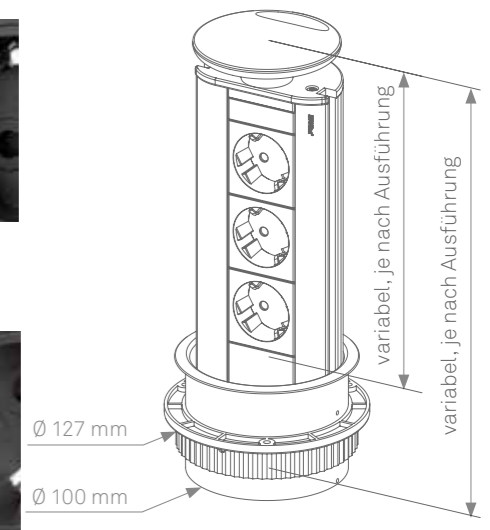

reddot
design award

EVoline® Port

Ist da, wenn er gebraucht wird.

Den EVoline Port einfach aus der Arbeitsfläche ziehen. Andocken und mit sanftem Druck wieder versenken.

Der patentierte Wippdeckel lässt Platz für die Kabel, so dass auch im angeschlossenen Zustand nur die Oberfläche zu sehen ist.

Nach Ihren Wünschen frei konfigurierbar.

Deckeloberflächen

Kunststoff:
silber

Edelstahl:
massiv

Kunststoff:
weiß

Kunststoff:
schwarz

Stahl:
verchromt

Kunststoff:
altmessing

LED Nightlight

Rubinrot

Smaragdgrün

Silberfarben
eloxiert

Schwarz
eloxiert

Nachtblau

Softweiß

Altmessing-
farben eloxiert

Verchromt